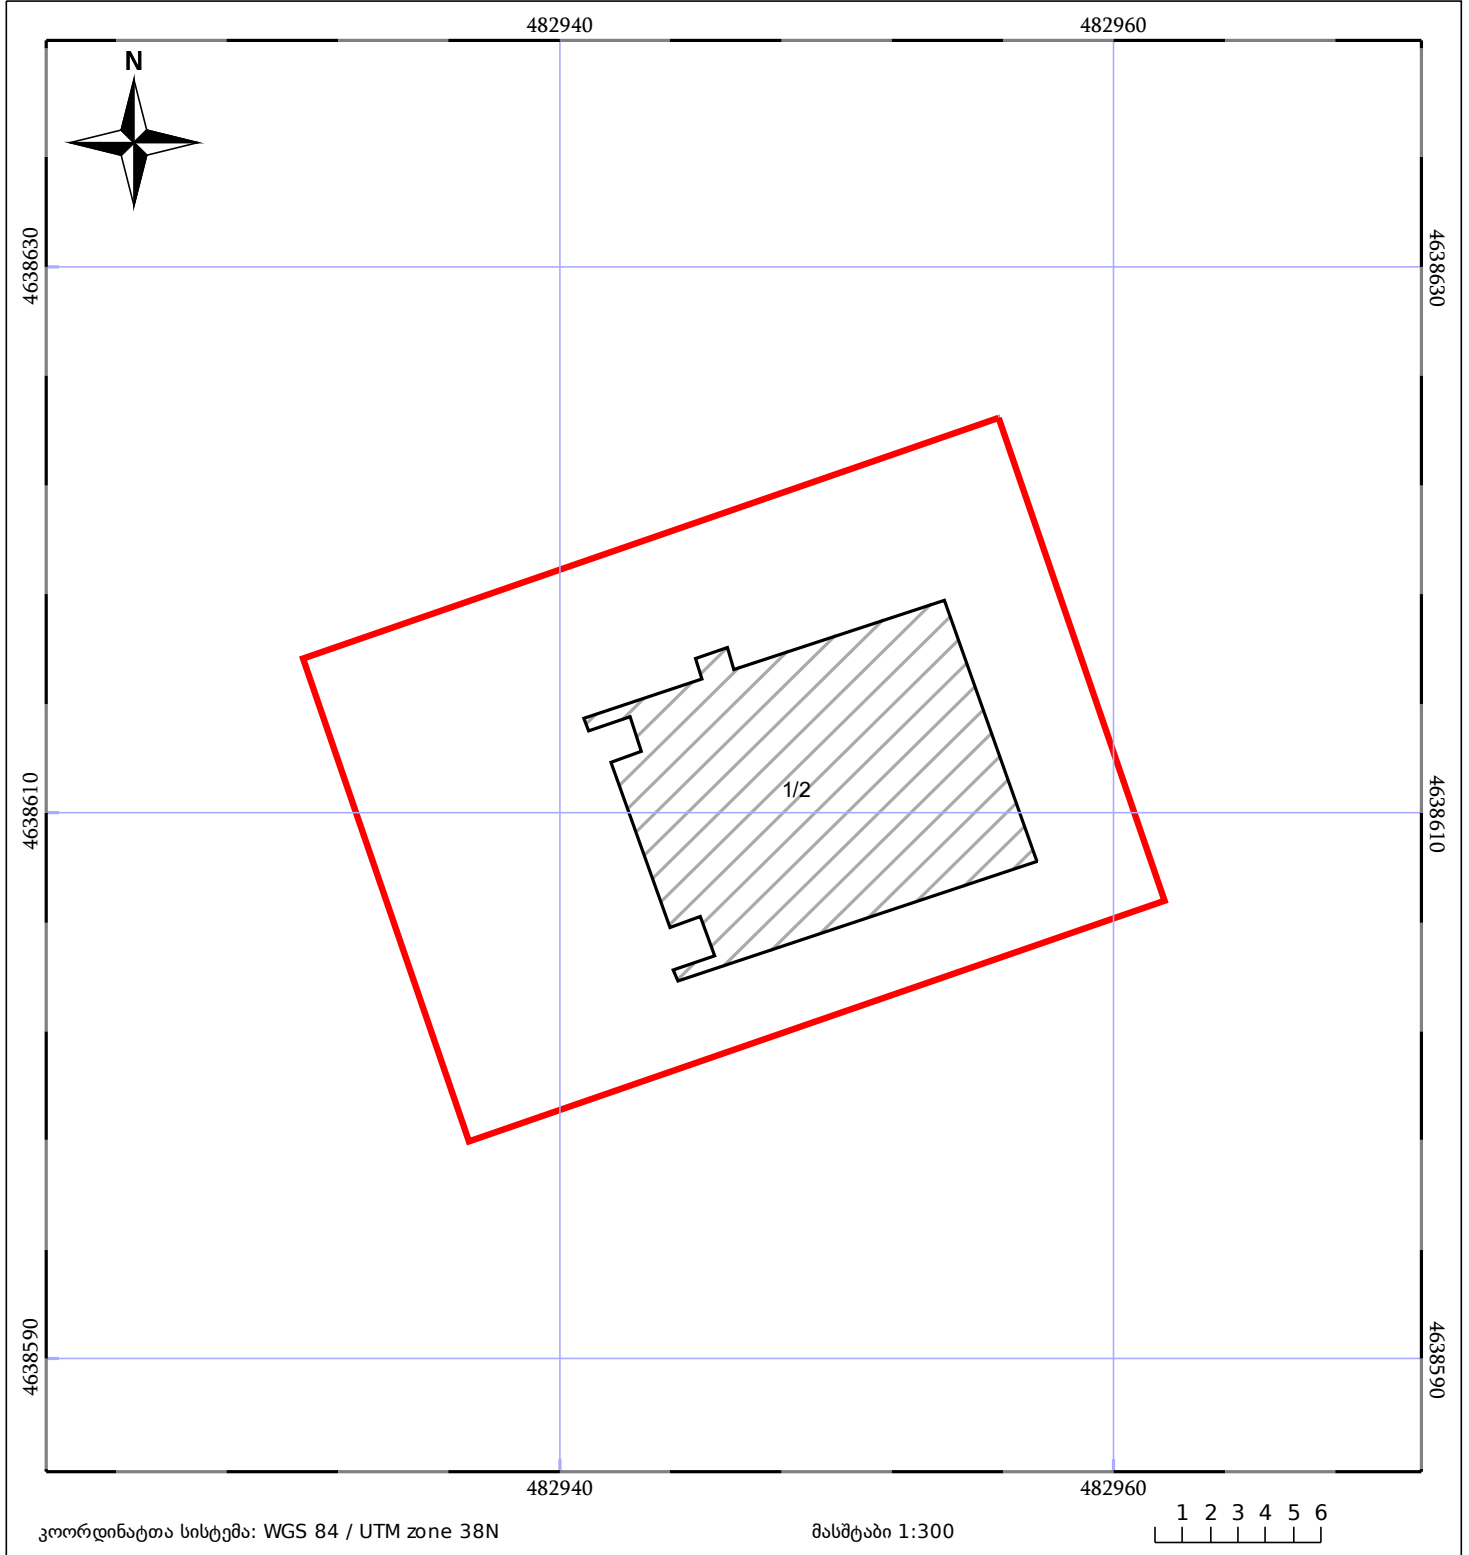

საკადასტრო გეგმა

საჯარო რეესტრის ეროვნული
სააგენტო

საკადასტრო კოდი: **72.04.47.149**

ნაკვეთის დანიშნულება:

არასასოფლო სამეურნეო

განცხადების ნომერი: **882025339132**

ფართობი:

496 კვ.მ (WGS 84 / UTM zone 38N)

მომზადების თარიღი: **01/04/2025**

| | | | | | |
|-------|--------------------|--|------------------------------|-------|-----------------|
| 05/25 | მშენებარე ნაგებობა | | ნაკვეთის საკადასტრო საზღვარი | 05/25 | შენობა/ნაგებობა |
| | სამობრივი ნაგებობა | | ტყის ფონდი | | ვალდებულება |