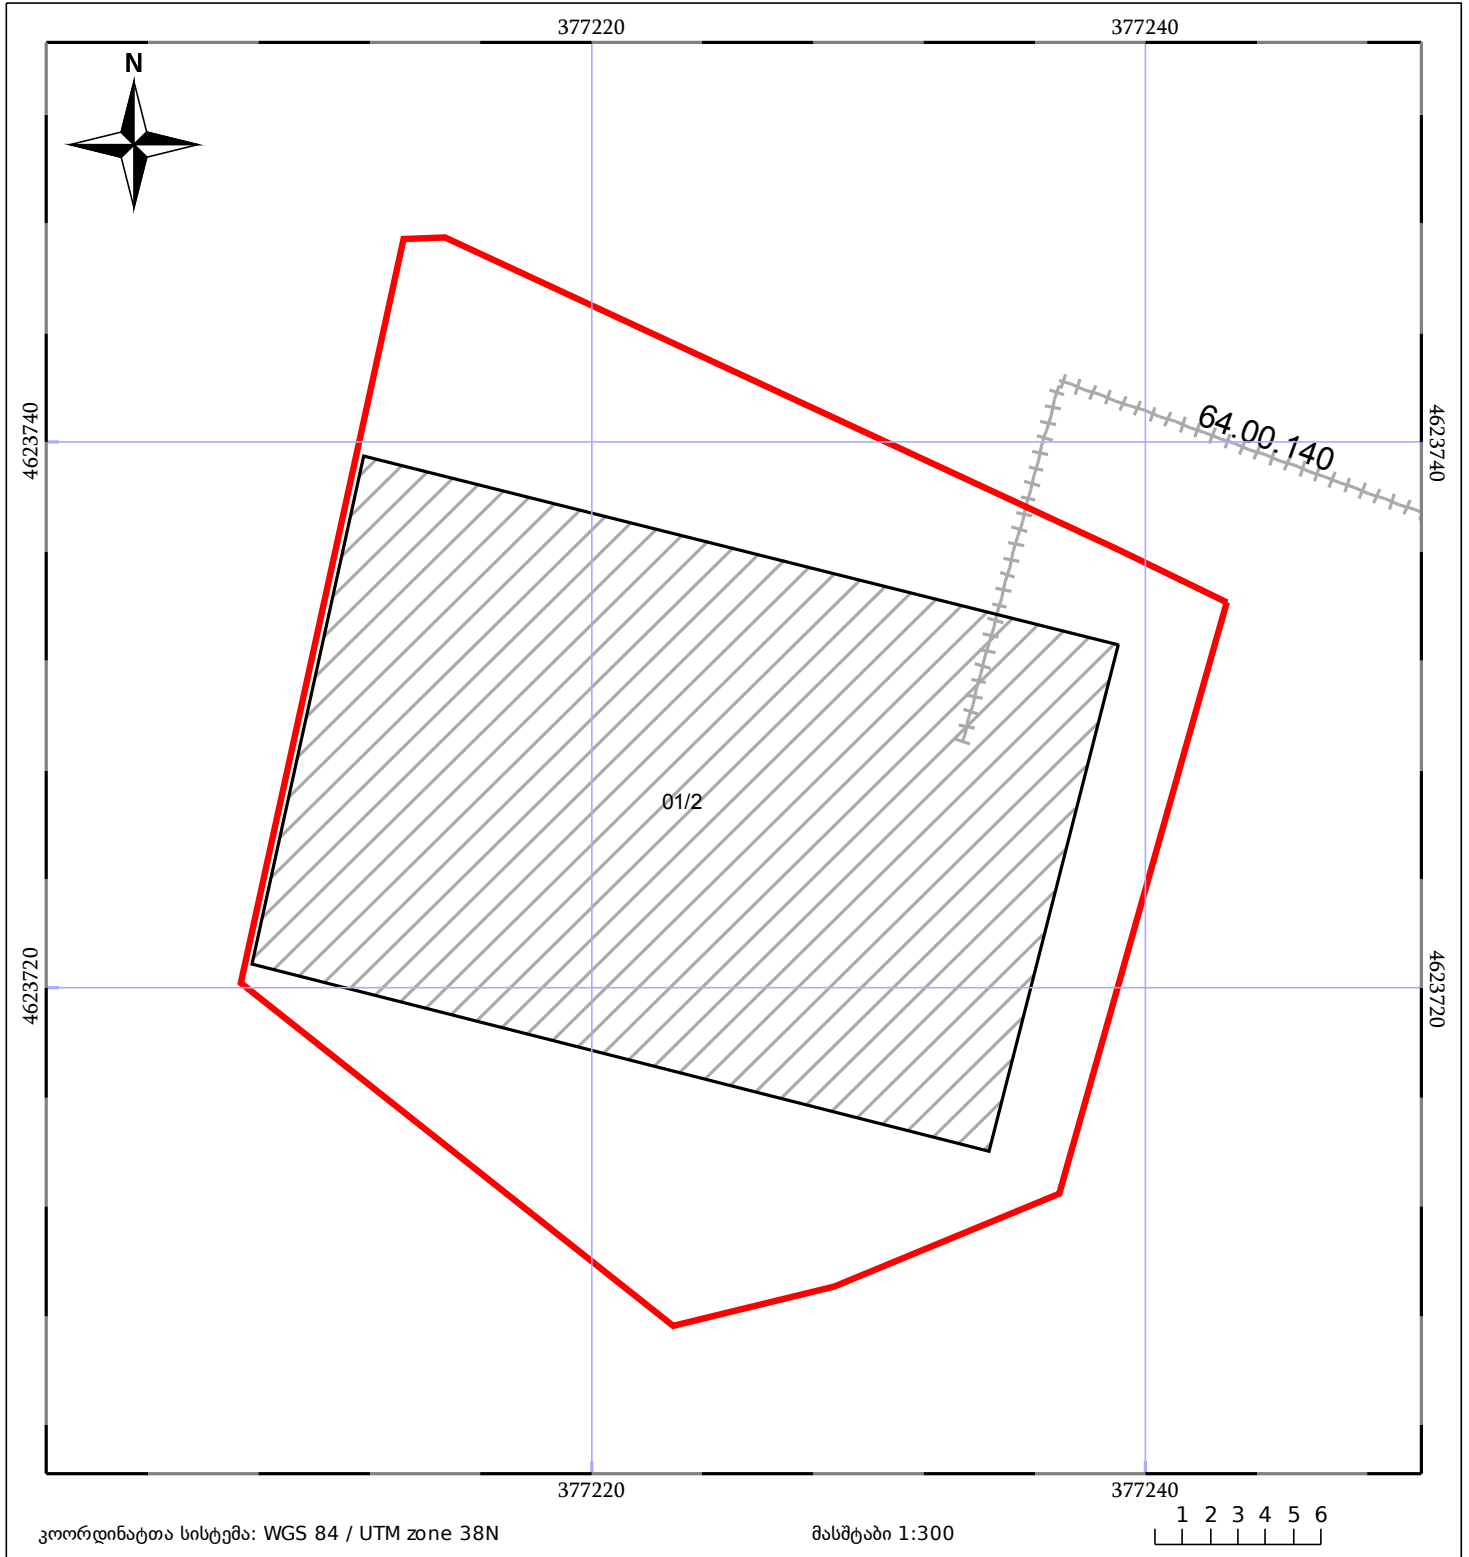

# საკადასტრო გეგმა

საჯარო რეესტრის ეროვნული  
სააგენტო

საკადასტრო კოდი: **64.30.03.171**

ნაკვეთის დანიშნულება:

არასასოფლო სამეურნეო

განცხადების ნომერი: **882019116925**

ფართობი:

**926 კვ.მ (WGS 84 / UTM zone 38N)**

მომზადების თარიღი: **18/02/2019**

05/25 მშენებარე ნაგებობა	05/25 მენობა/ნაგებობა	ტყის ფონდი
ნაკვეთის საკადასტრო საზღვარი	ხაზობრივი ნაგებობა	ვალდებულება