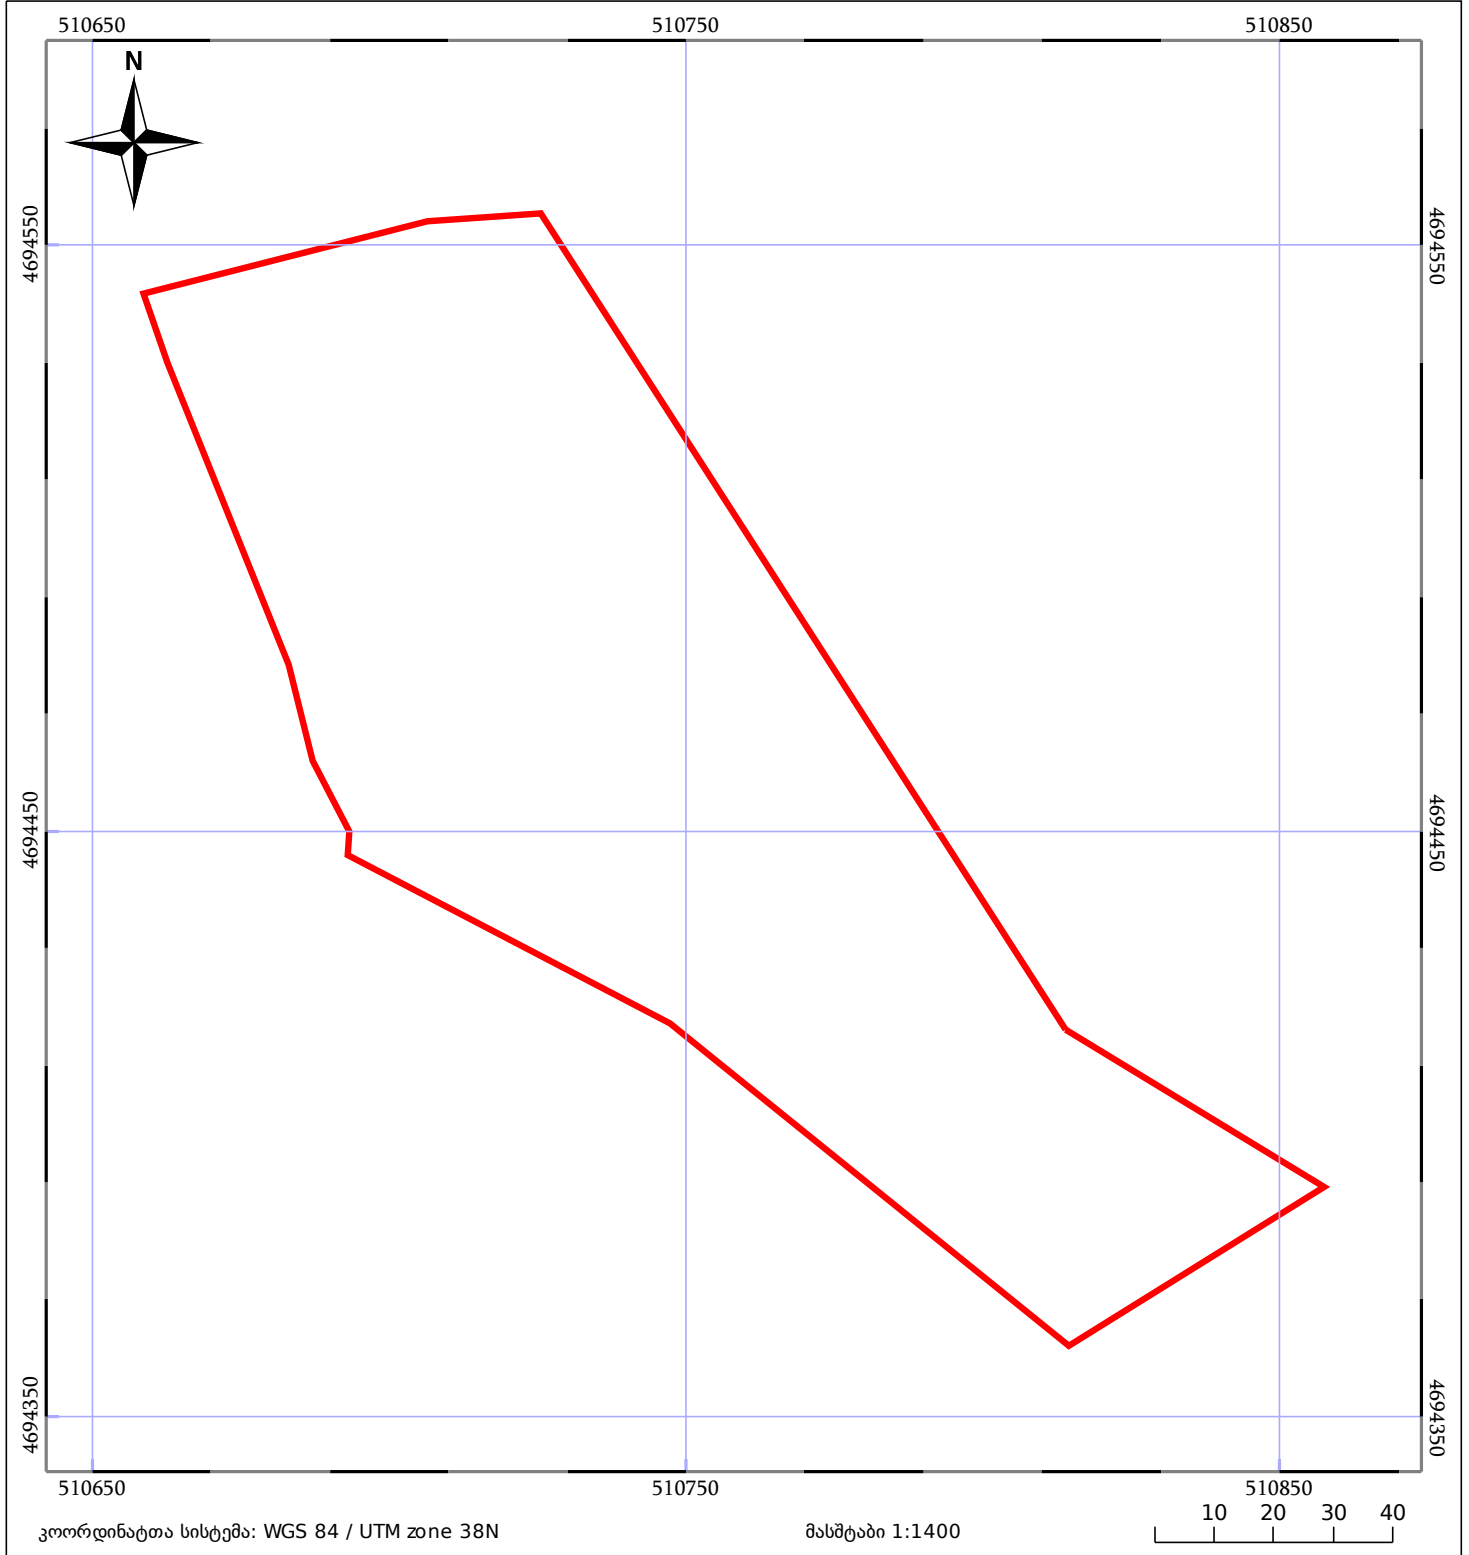

საკადასტრო გეგმა

საჯარო რეესტრის ეროვნული
სააგენტო

საკადასტრო კოდი: **71.67.01.128**

ნაკვეთის დანიშნულება:

სასოფლო-სამეურნეო

განცხადების ნომერი: **882021235053**

ფართობი:

14490 კვ.მ (WGS 84 / UTM zone 38N)

მომზადების თარიღი: **14/07/2021**

05/25 მშენებარე ნაგებობა	ნაკვეთის საკადასტრო საზღვარი	05/25 შენობა/ნაგებობა
საზღვრული ნაგებობა	ტყის ფონდი	ვალდებულება