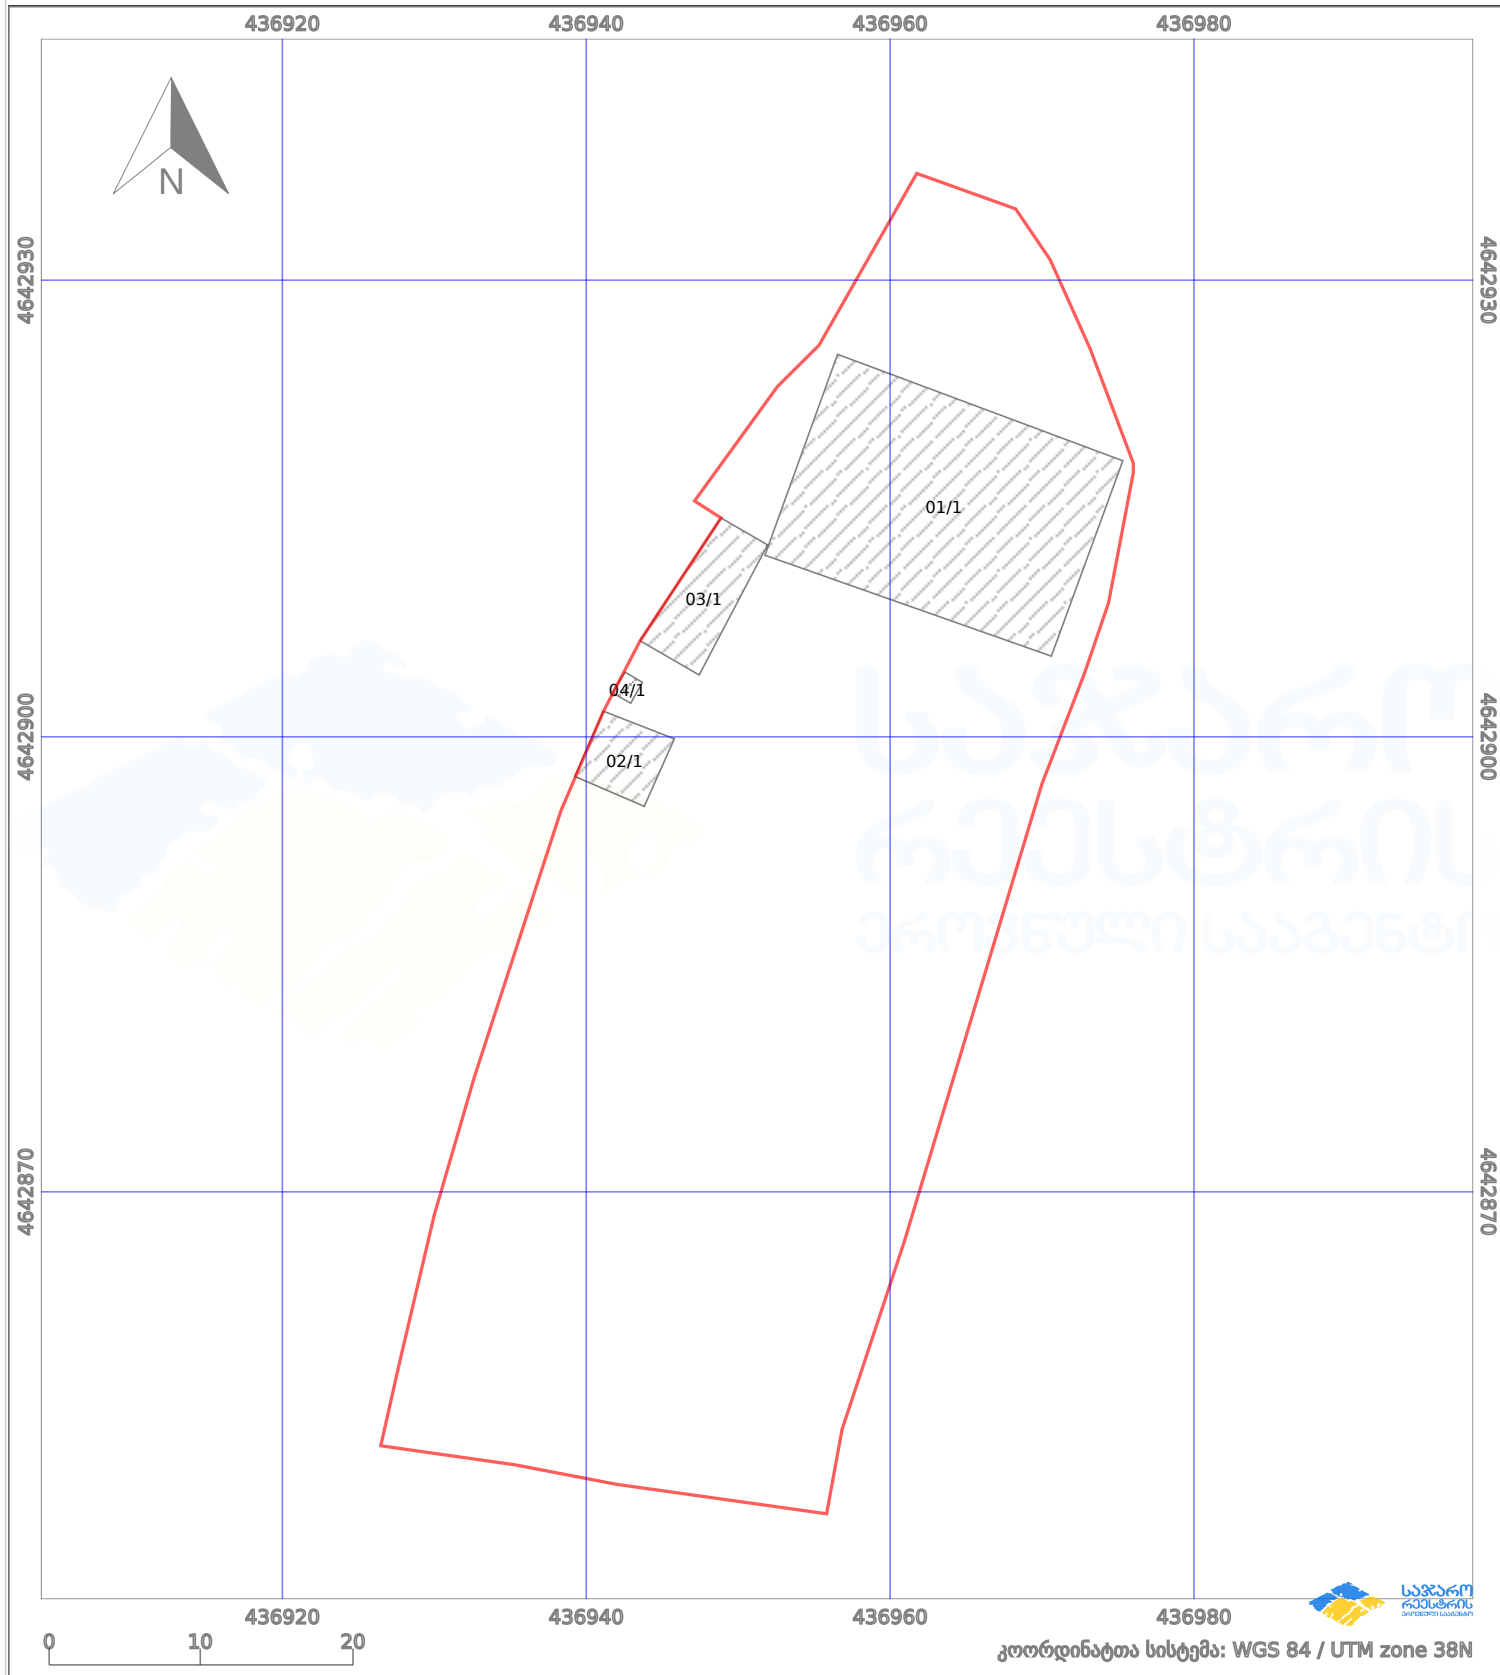

# საკადასტრო გეგმა

საქართველოს ეროვნული სააგენტო

საკადასტრო კოდი:

67.14.39.487

ნაკვეთის დანიშნულება:

სასოფლო-სამეურნეო(საკარმიდამო)

განცხადების ნომერი:

882023272080

ფართობი:

2351 კვ.მ (WGS 84 / UTM zone 38N)

მომზადების თარიღი:

10/05/2023

პირობითი აღნიშვნები:

- |  |                    |  |                    |  |                    |  |                |
|--|--------------------|--|--------------------|--|--------------------|--|----------------|
|  | ნაკვეთის საზღვარი  |  | მშენებარე ნაკებობა |  | აშენებული ნაკებობა |  | ქარსაფარი ზოლი |
|  | საზომრივი ნაკებობა |  | ტყის ფონდი         |  | ვალდებულება        |  |                |