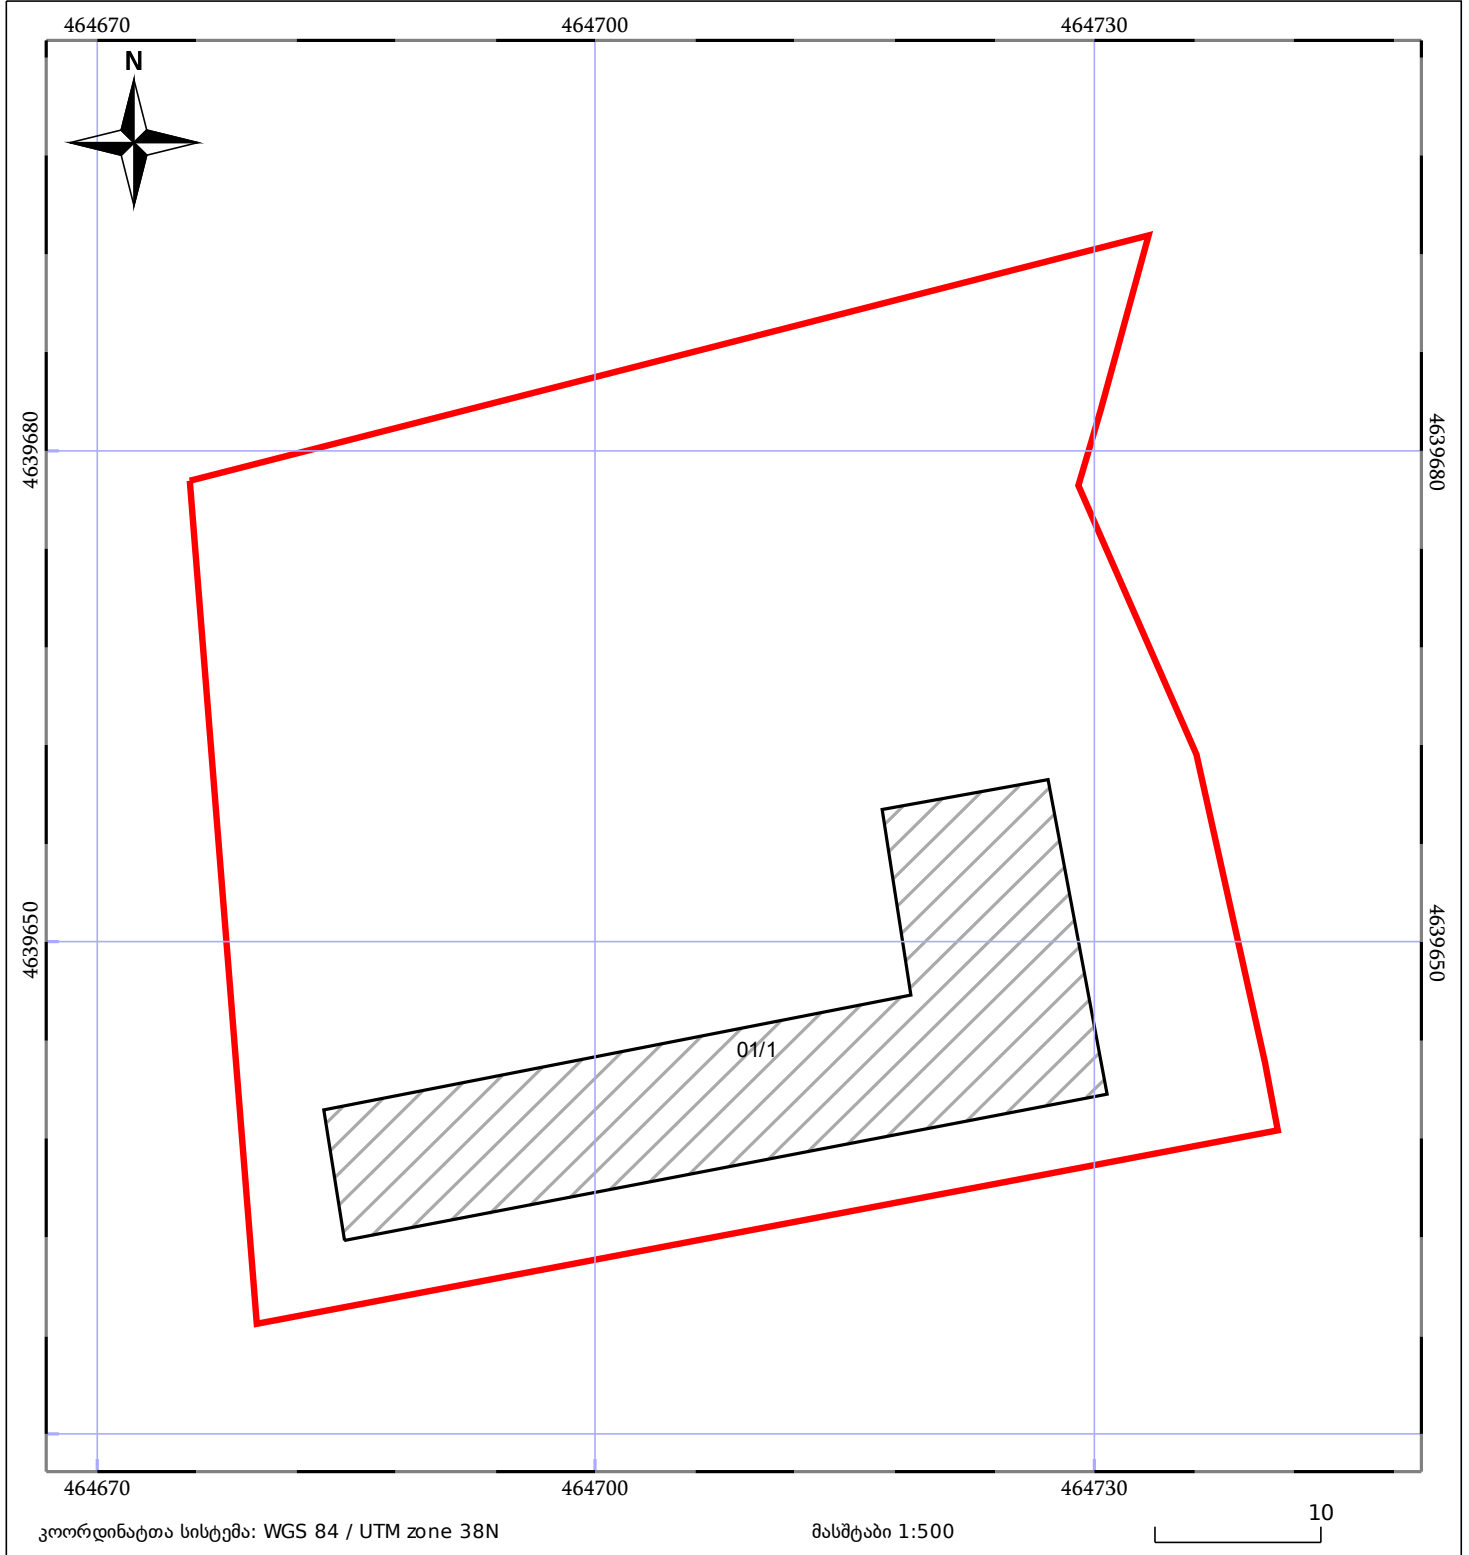

საკადასტრო გეგმა

საჯარო რეესტრის ეროვნული
სააგენტო

საკადასტრო კოდი: **72.09.39.040**

ნაკვეთის დანიშნულება:

სასოფლო-სამეურნეო

განცხადების ნომერი: **882017975757**

ფართობი:

3101 კვ.მ (WGS 84 / UTM zone 38N)

მომზადების თარიღი: **25/10/2017**

05/25 მშენებარე ნაგებობა	05/25 მენობა/ნაგებობა	ტყის ფონდი
ნაკვეთის საკადასტრო საზღვარი	ხაზობრივი ნაგებობა	ვალდებულება