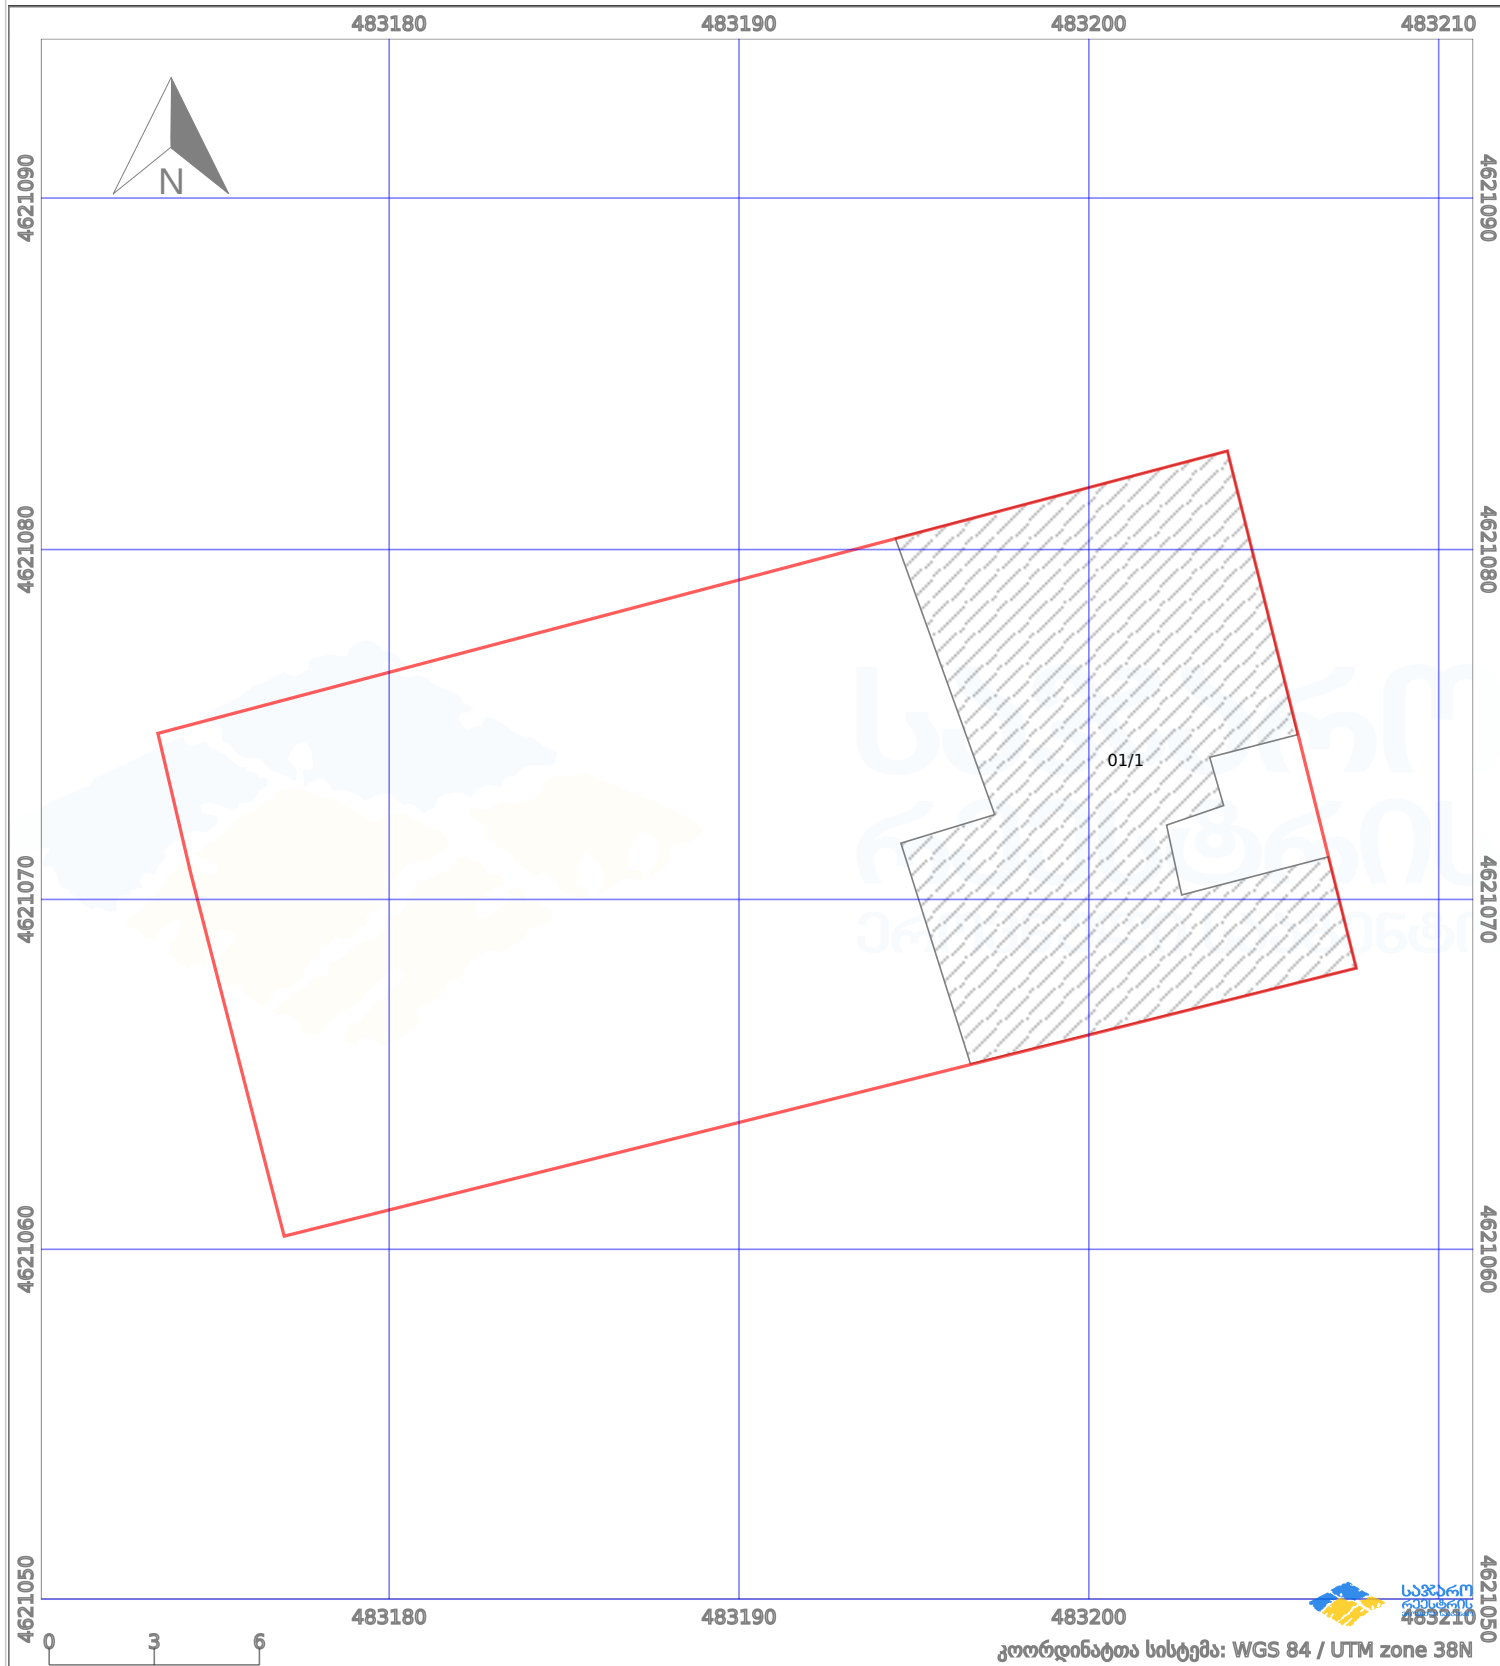

საკადასტრო გეგმა

საქართველოს რეესტრის ეროვნული სააგენტო

საკადასტრო კოდი: **01.12.11.054.016**

ნაკვეთის დანიშნულება:

არასასოფლო-სამეურნეო

განცხადების ნომერი: **892025161364**

ფართობი:

474 კვ.მ (WGS 84 / UTM zone 38N)

მომზადების თარიღი: **08/10/2025**

პირობითი აღნიშვნები:

	ნაკვეთის საზღვარი		მშენებარე ნაგებობა		02/4	ამენებული ნაგებობა		მინისქვეშა ნაგებობა
	საზღვრივი ნაგებობა		ტყის ფონდი			ვალდებულება		ქარსაფარი ბოლი