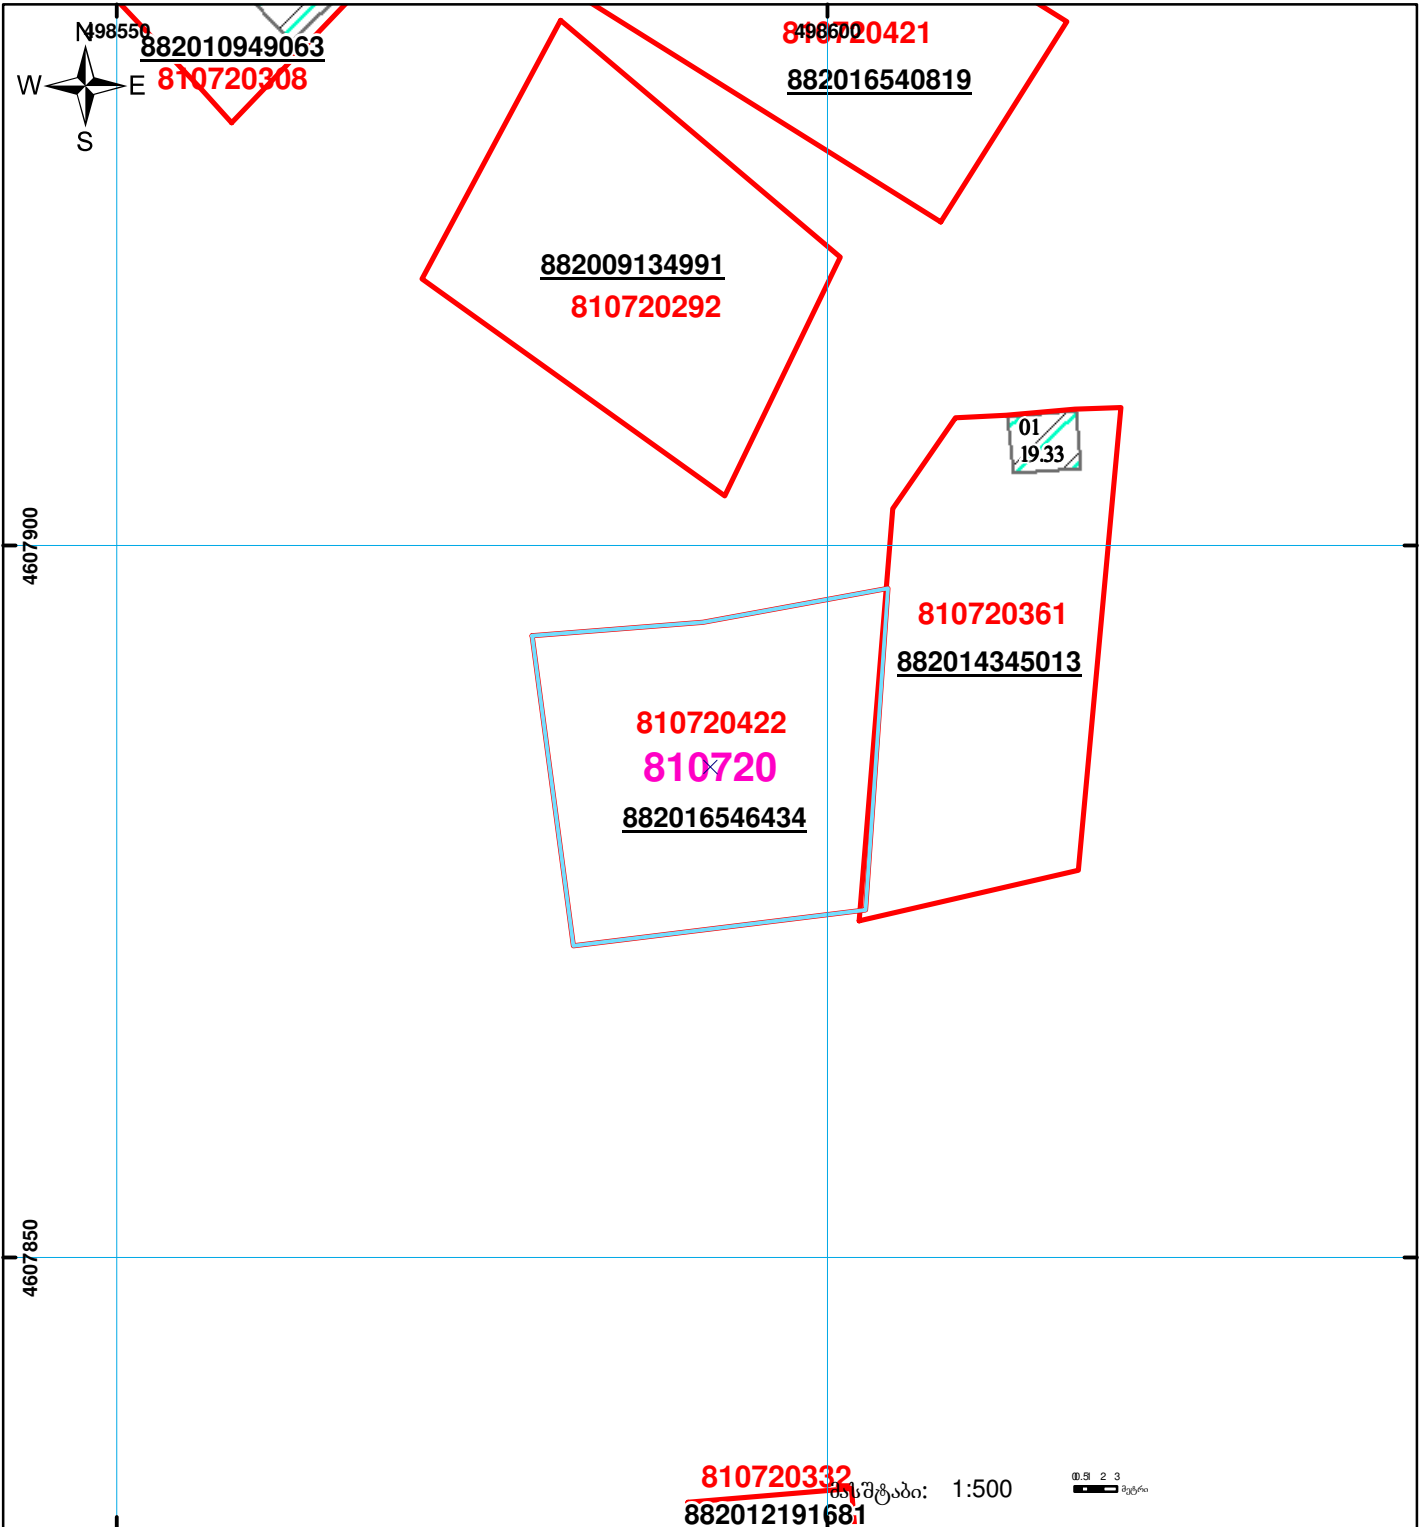

სიტუაციური ნახაზი
ზედგება რეგისტრირებულ მონაცემებთან 810720361

მიწის ნაკვეთის საკადასტრო კოდი: 81 07 20 422
ბანცხალების რეგისტრაციის ნომერი: 882016546434
მიწის ნაკვეთის ფართობი: 500 კვ.მ.
ღანიშნულება:
კატეგორია:
მომზადების თარიღი: 26.08.16

	შენიშვნა-ნაგებობა, პირობითი ნომერი/სართულიანობა		ვალდებულება		საზობრივი ნაგებობა		0.00
	მიწის ნაკვეთის საკადასტრო საზღვარი		მშენებარე ნაგებობა				0.00
							UTM (საერთაშორისო) სისტემის კოორდ.