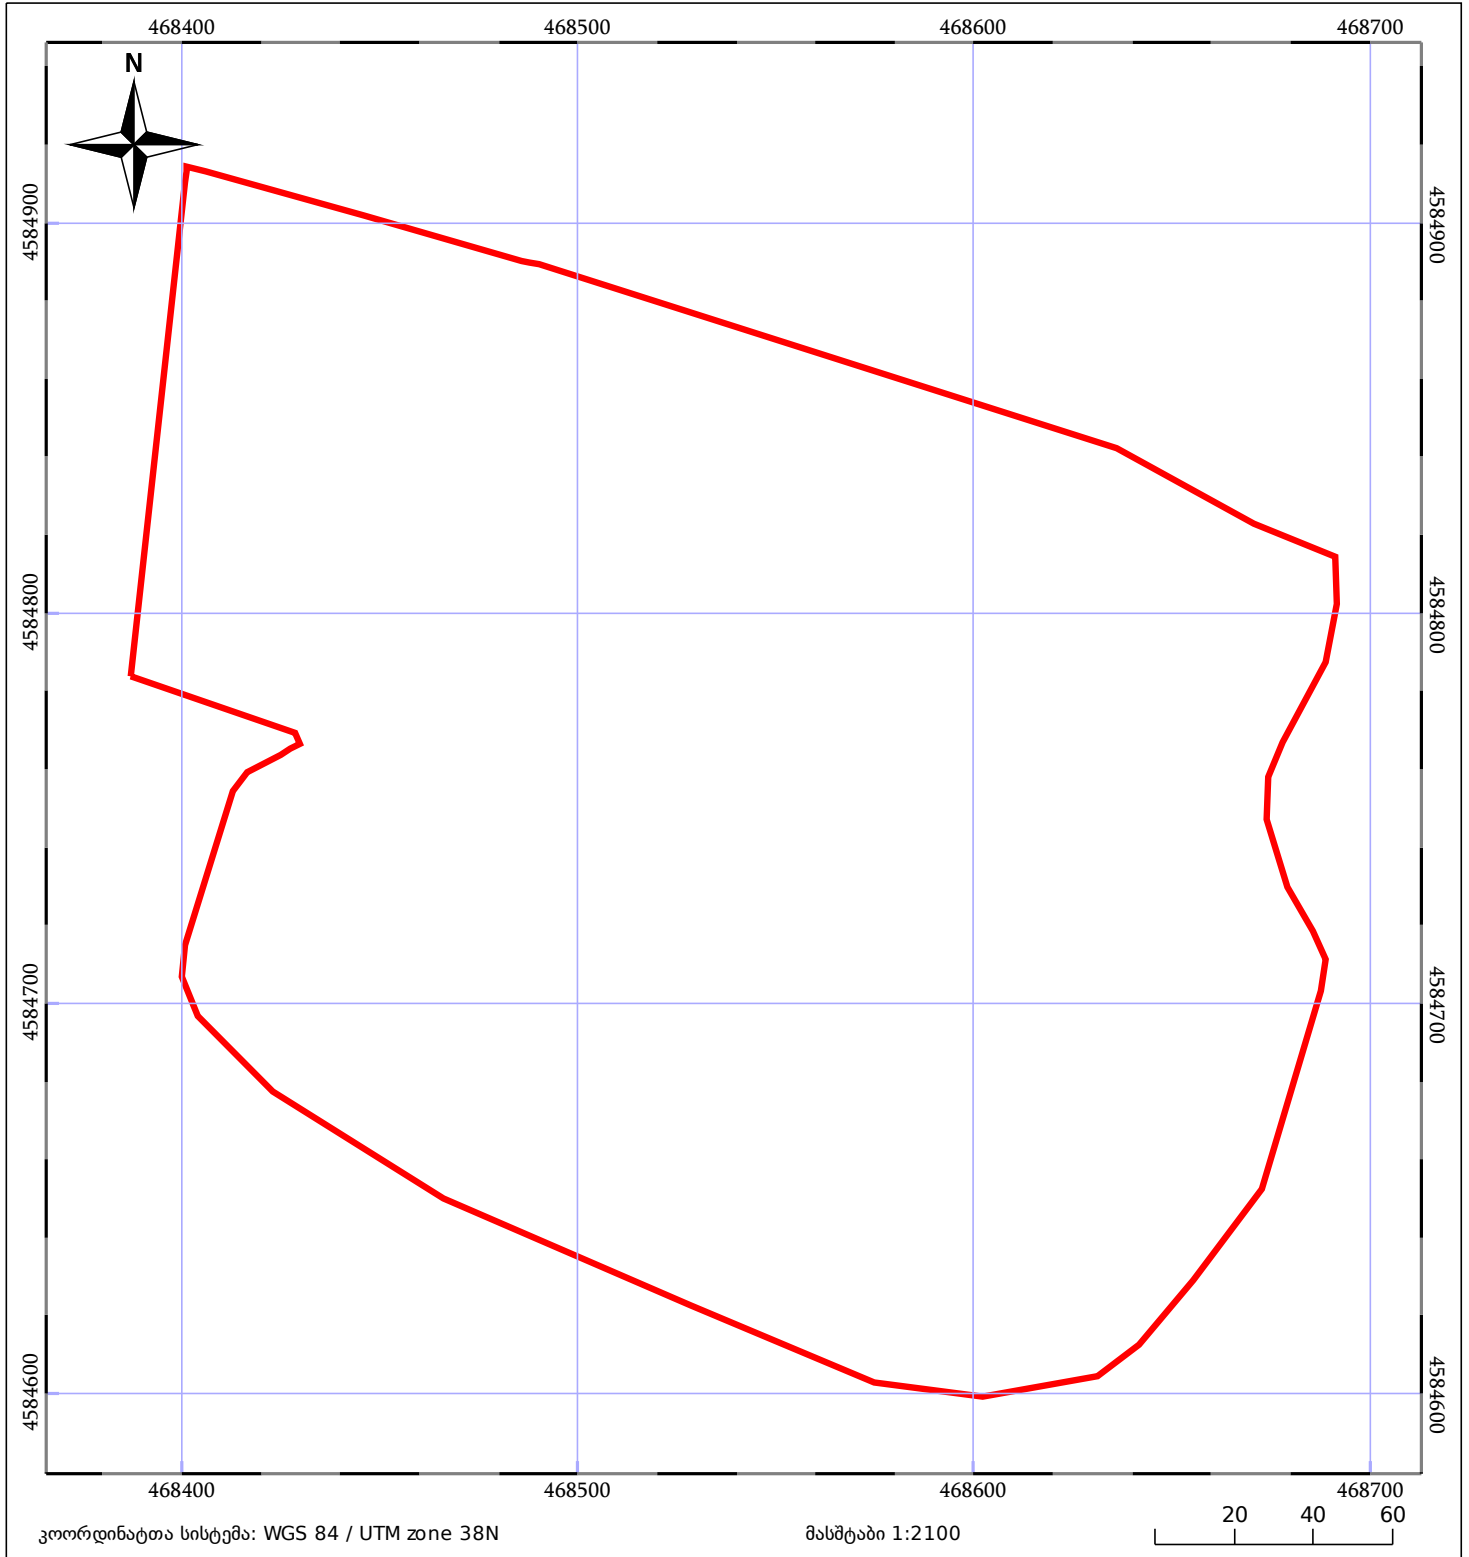

# საკადასტრო გეგმა

საჯარო რეესტრის ეროვნული  
სააგენტო

საკადასტრო კოდი: **80.02.74.086**

ნაკვეთის დანიშნულება:

სასოფლო-სამეურნეო(სახნავი)

განცხადების ნომერი: **902018079842**

ფართობი:

**67378 კვ.მ (WGS 84 / UTM zone 38N)**

მომზადების თარიღი: **12/12/2018**

05/25 მშენებარე ნაგებობა	05/25 მწობა/ნაგებობა	ტყის ფონდი
ნაკვეთის საკადასტრო საზღვარი	საზომრივი ნაგებობა	ვალდებულება