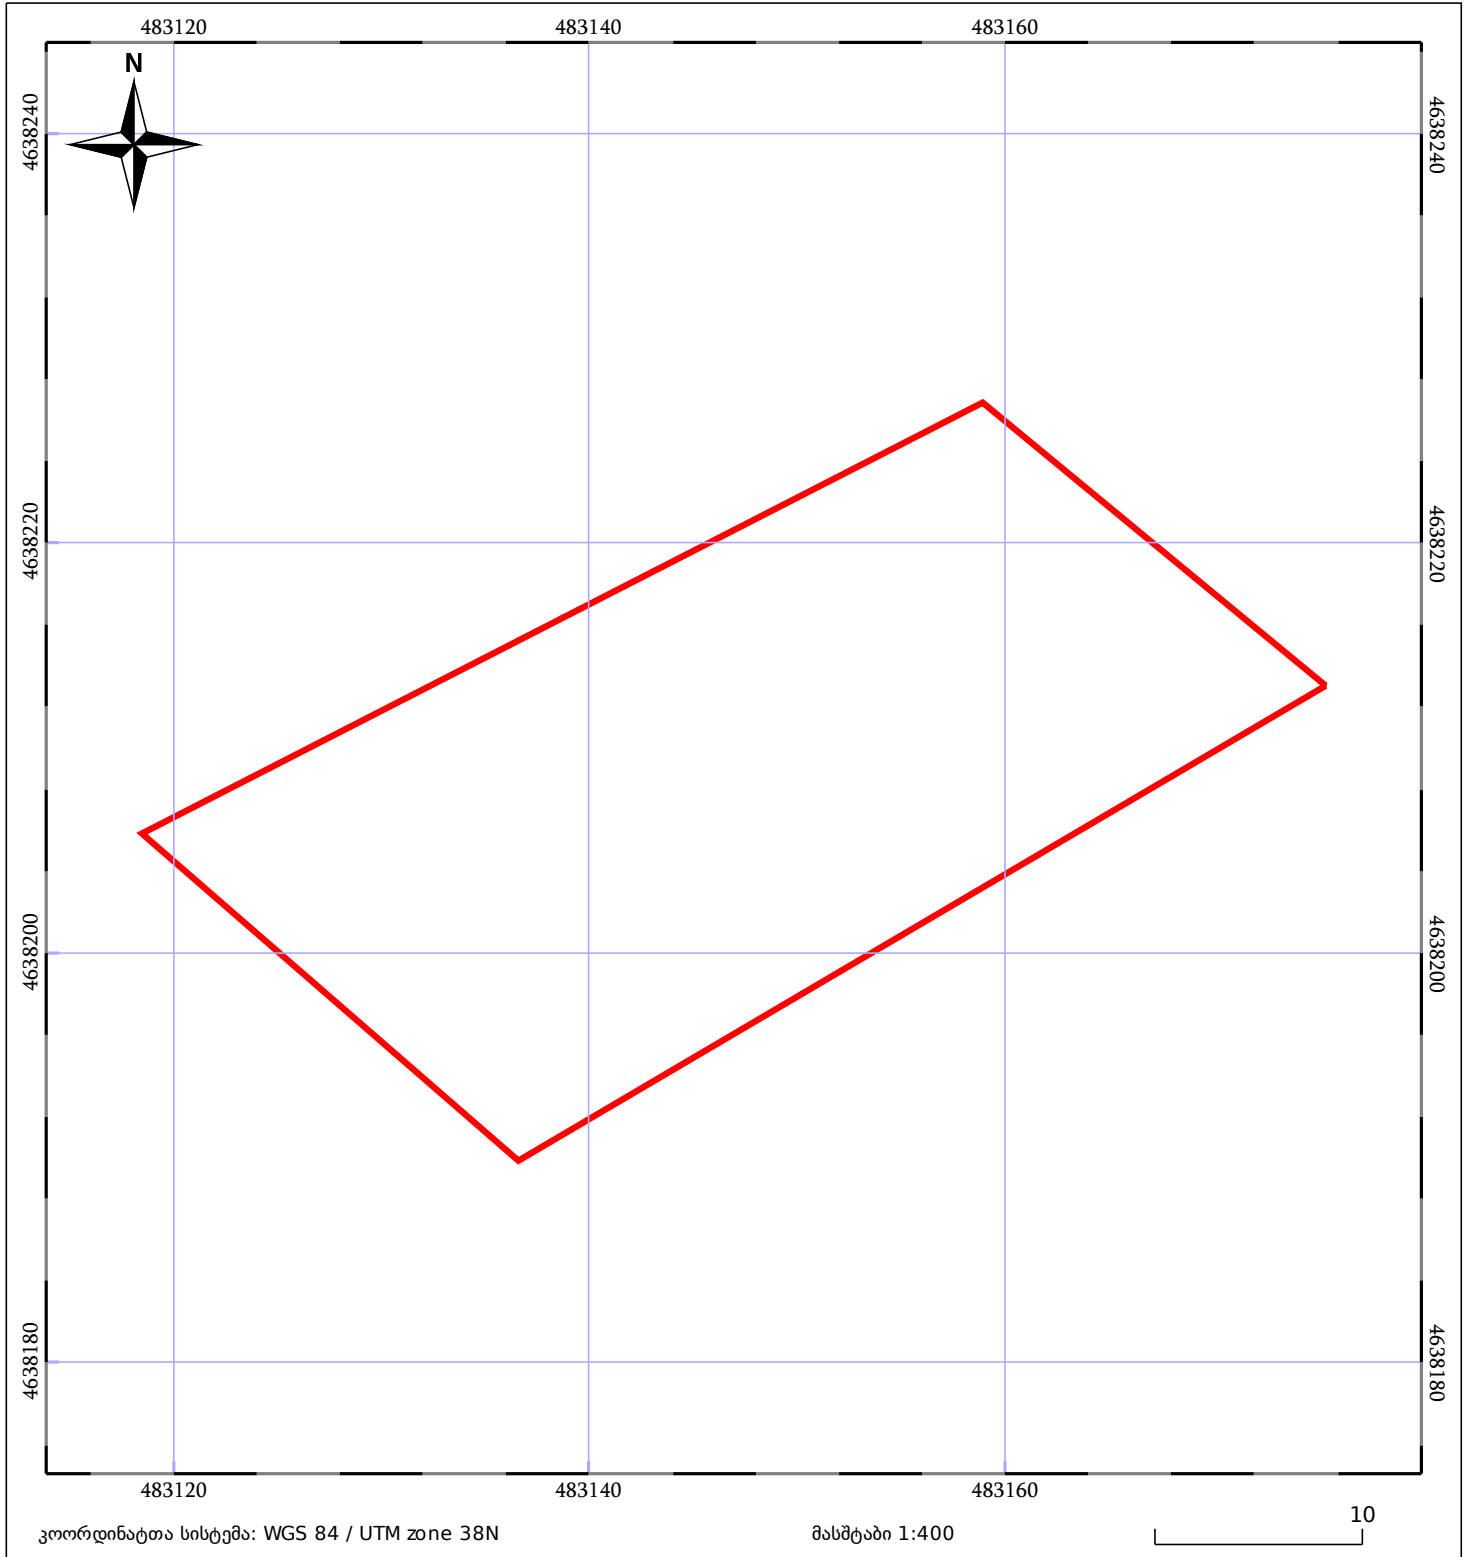

# საკადასტრო გეგმა

საჯარო რეესტრის ეროვნული  
სააგენტო

საკადასტრო კოდი: **72.06.18.131.621**

ნაკვეთის დანიშნულება:

არასასოფლო სამეურნეო

განცხადების ნომერი: **882020228515**

ფართობი:

**971 კვ.მ (WGS 84 / UTM zone 38N)**

მომზადების თარიღი: **07/05/2020**

05/25 მშენებარე ნაგებობა	05/25 მენობა/ნაგებობა	ტყის ფონდი
ნაკვეთის საკადასტრო საზღვარი	საზომრივი ნაგებობა	ვალდებულება