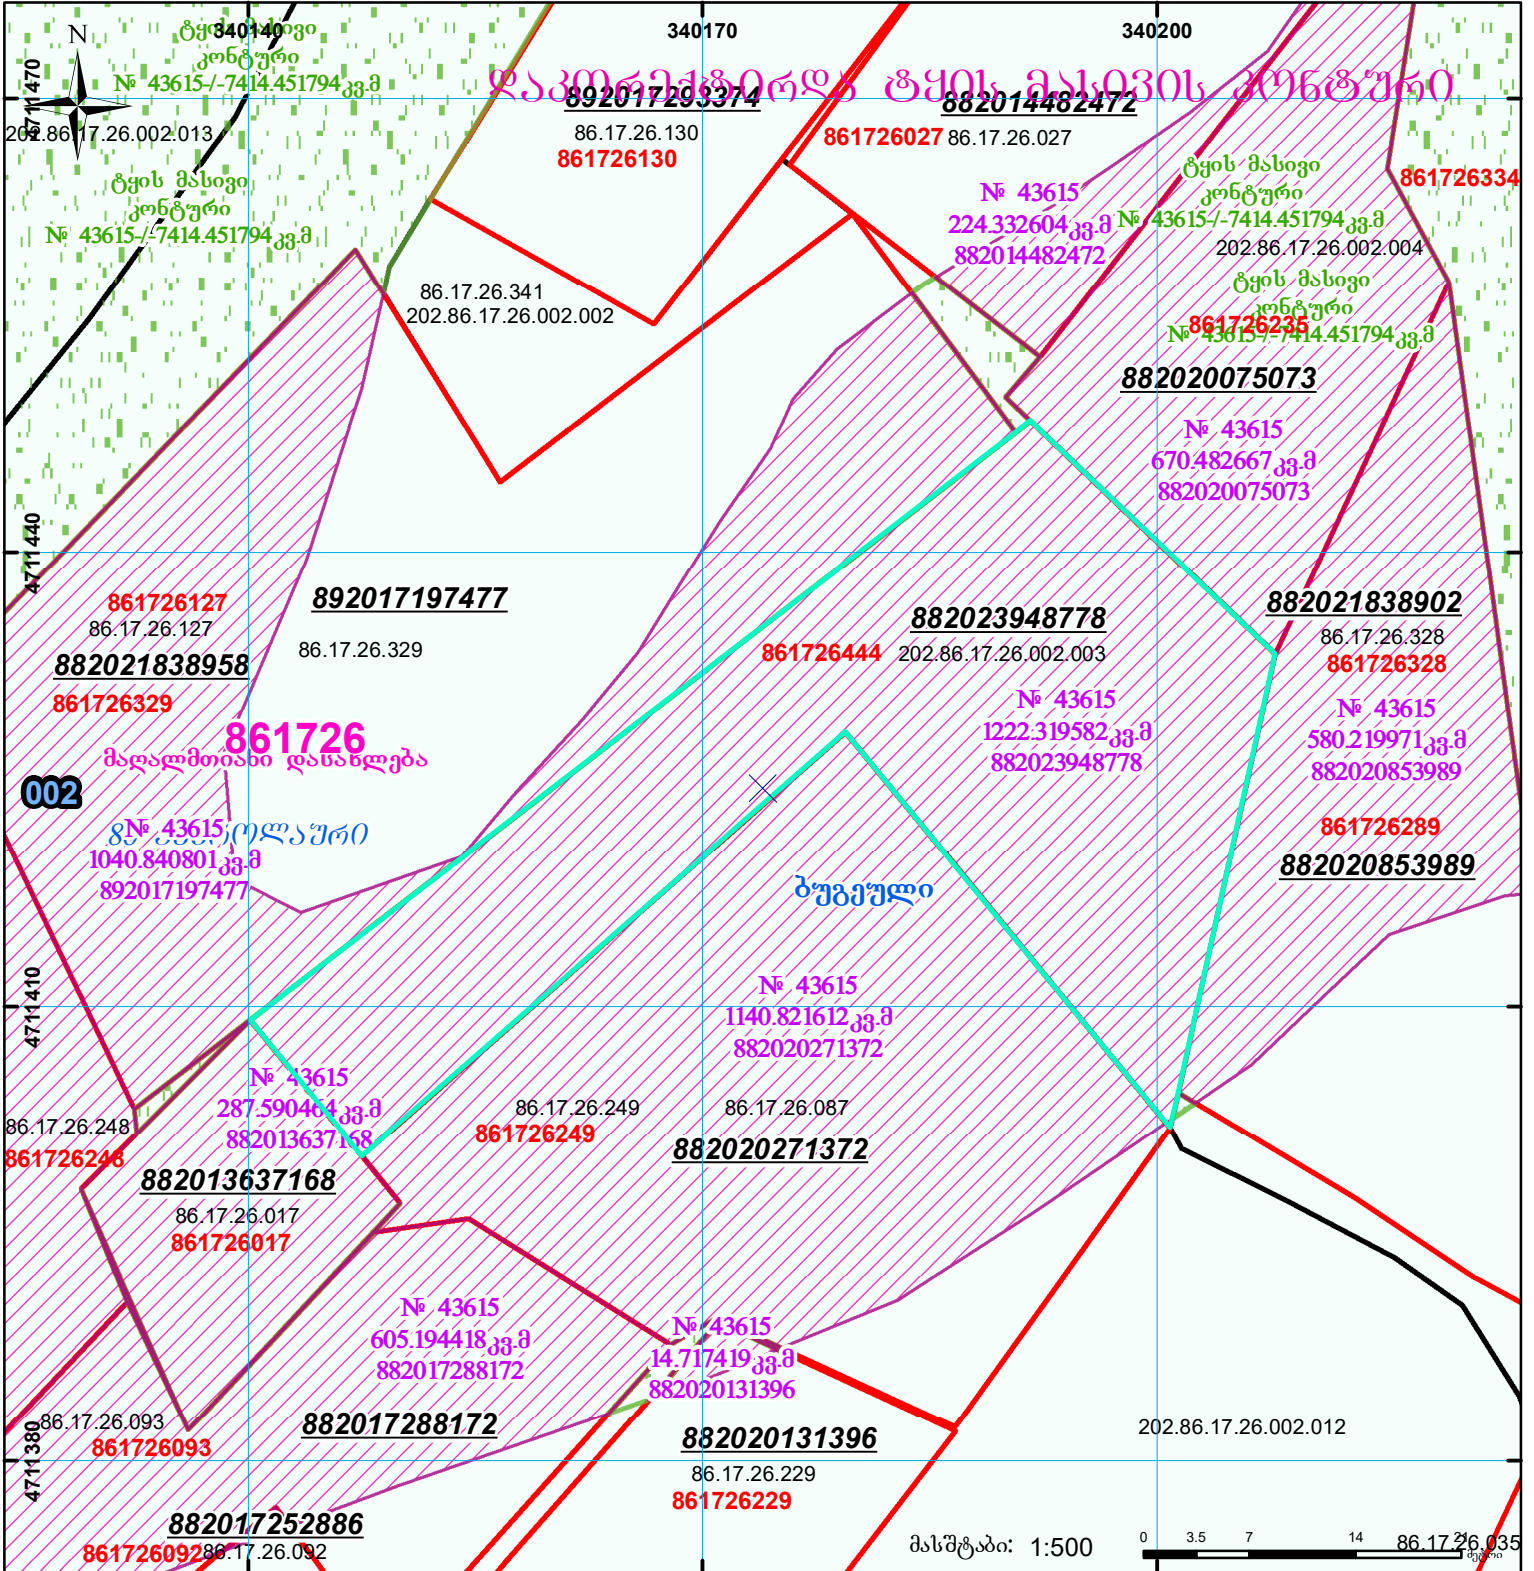

მიწის ნაკვეთის საკადასტრო კოდი: **861726444**
 ბანცხალების რეგისტრაციის ნომერი: **882023948778**
 მიწის ნაკვეთის ფართობი: **1222 კვ.მ.**
 დანთმუშავება: **28.11.23**
 მომზადების თარიღი:

	შენიშვნა-ნაკვეთის პირობითი ნომერი/სართულიანობა		კალდეხულება		სარეგისტრაციოდ წარმოდგენილი ნაკვეთი
	მიწის ნაკვეთის საკადასტრო საზღვარი		მშენებარე ნაკვეთობა		საზოხორციელო ნაკვეთობა

UTM (საერთაშორისო) სისტემის კოორდ.