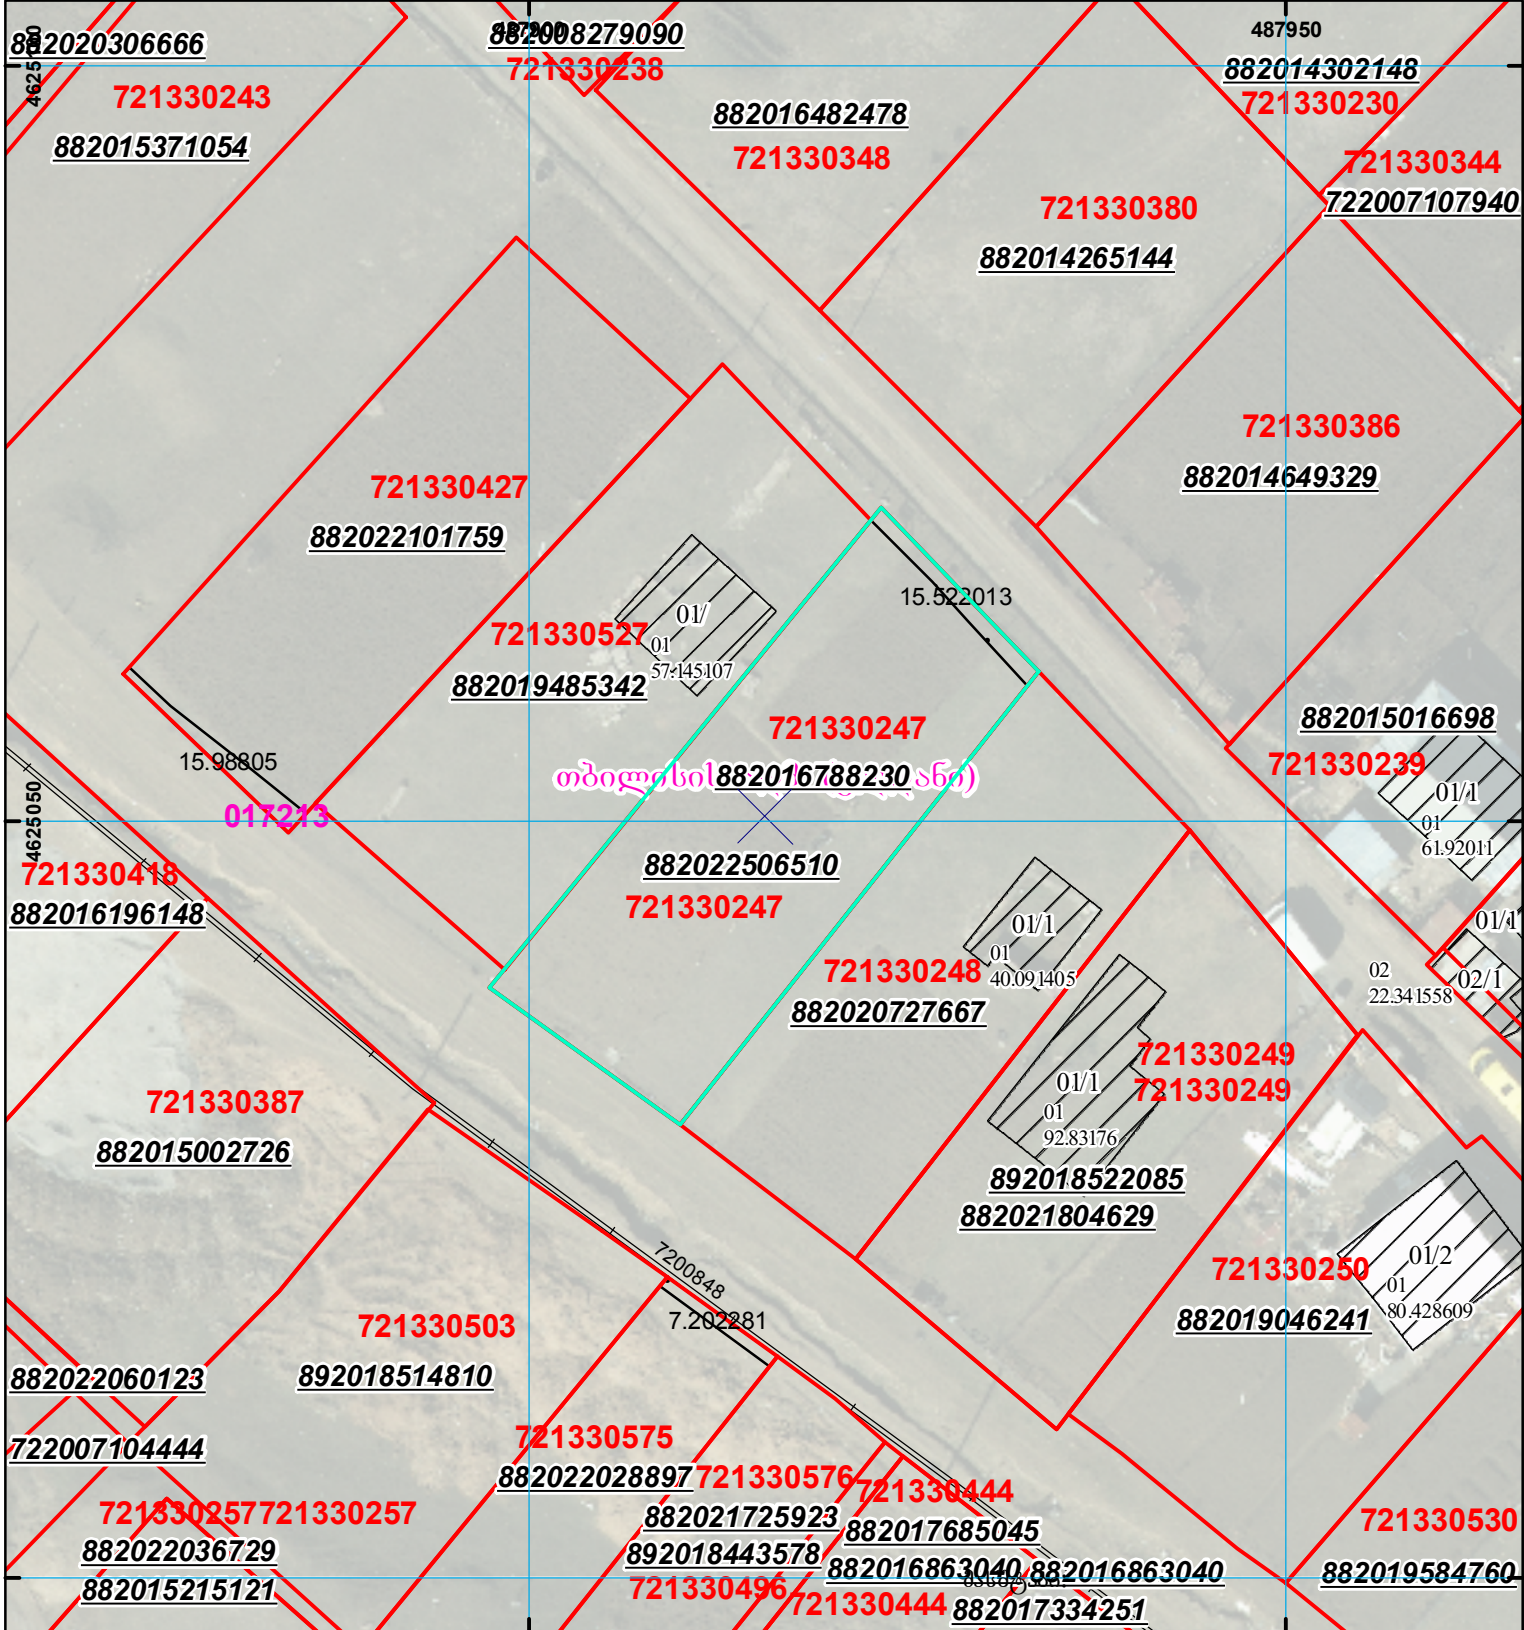

ნაკვეთი იცვლის აღვიმდებარეობას 1/3 ნაკლებად.

მიწის ნაკვეთის საკადასტრო კოდი: 72 13 30 247
ბანცხალების რეგისტრაციის ნომერი: 882022506510
მიწის ნაკვეთის ფართობი: 600 კვ.მ.

მომზადების თარიღი: 13.07.22

	შენიშვნა-ნაკვობა, პირობითი ნომერი/სართულიანობა		ვალდებულება		საზღვრული ნაკვობა	 UTM (საერთაშორისო) სისტემის კოორდ.
	მიწის ნაკვეთის საკადასტრო საზღვარი		შუენებარე ნაკვობა			