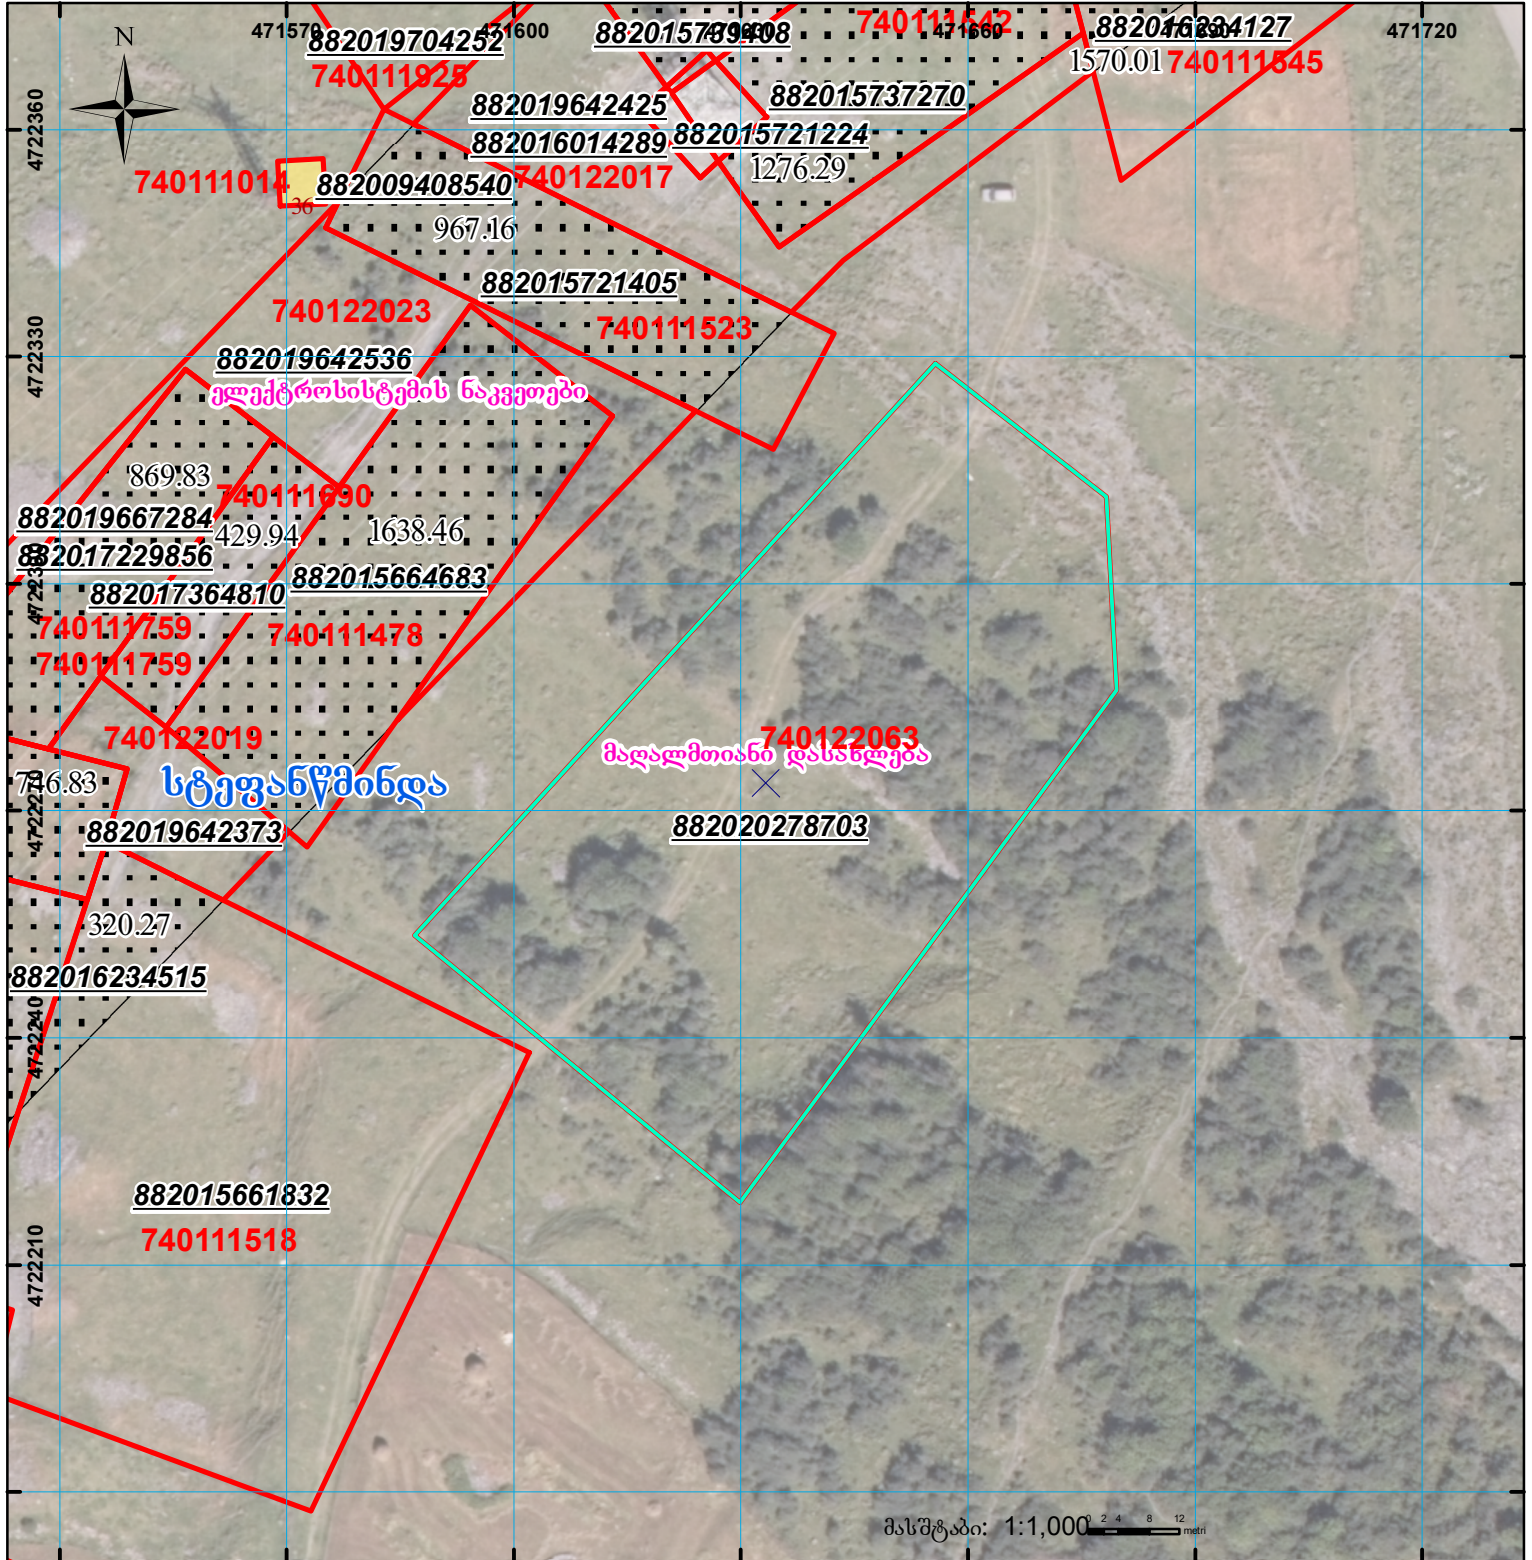

მიწის ნაკვეთის საკადასტრო კოდი:
 განცხადების რეგისტრაციის ნომერი:
 მიწის ნაკვეთის ფართობი:
 დანიშნულება:
 მომზადების თარიღი:

74 01 22 063
 882020278703
 5003 კვ.მ.

05.06.20

მასშტაბი: 1:1,000

შენიშვნა-ნაკვეთობა, პირობითი ნომერი/სართულიანობა

ვალდებულება

სარეგისტრაციოდ წარმოდგენილი ნაკვეთი

მიწის ნაკვეთის საკადასტრო საზღვარი

შუენებარე ნაკვეთობა

სახობრივი ნაკვეთობა

UTM (საერთაშორისო) სისტემის კოორდ.