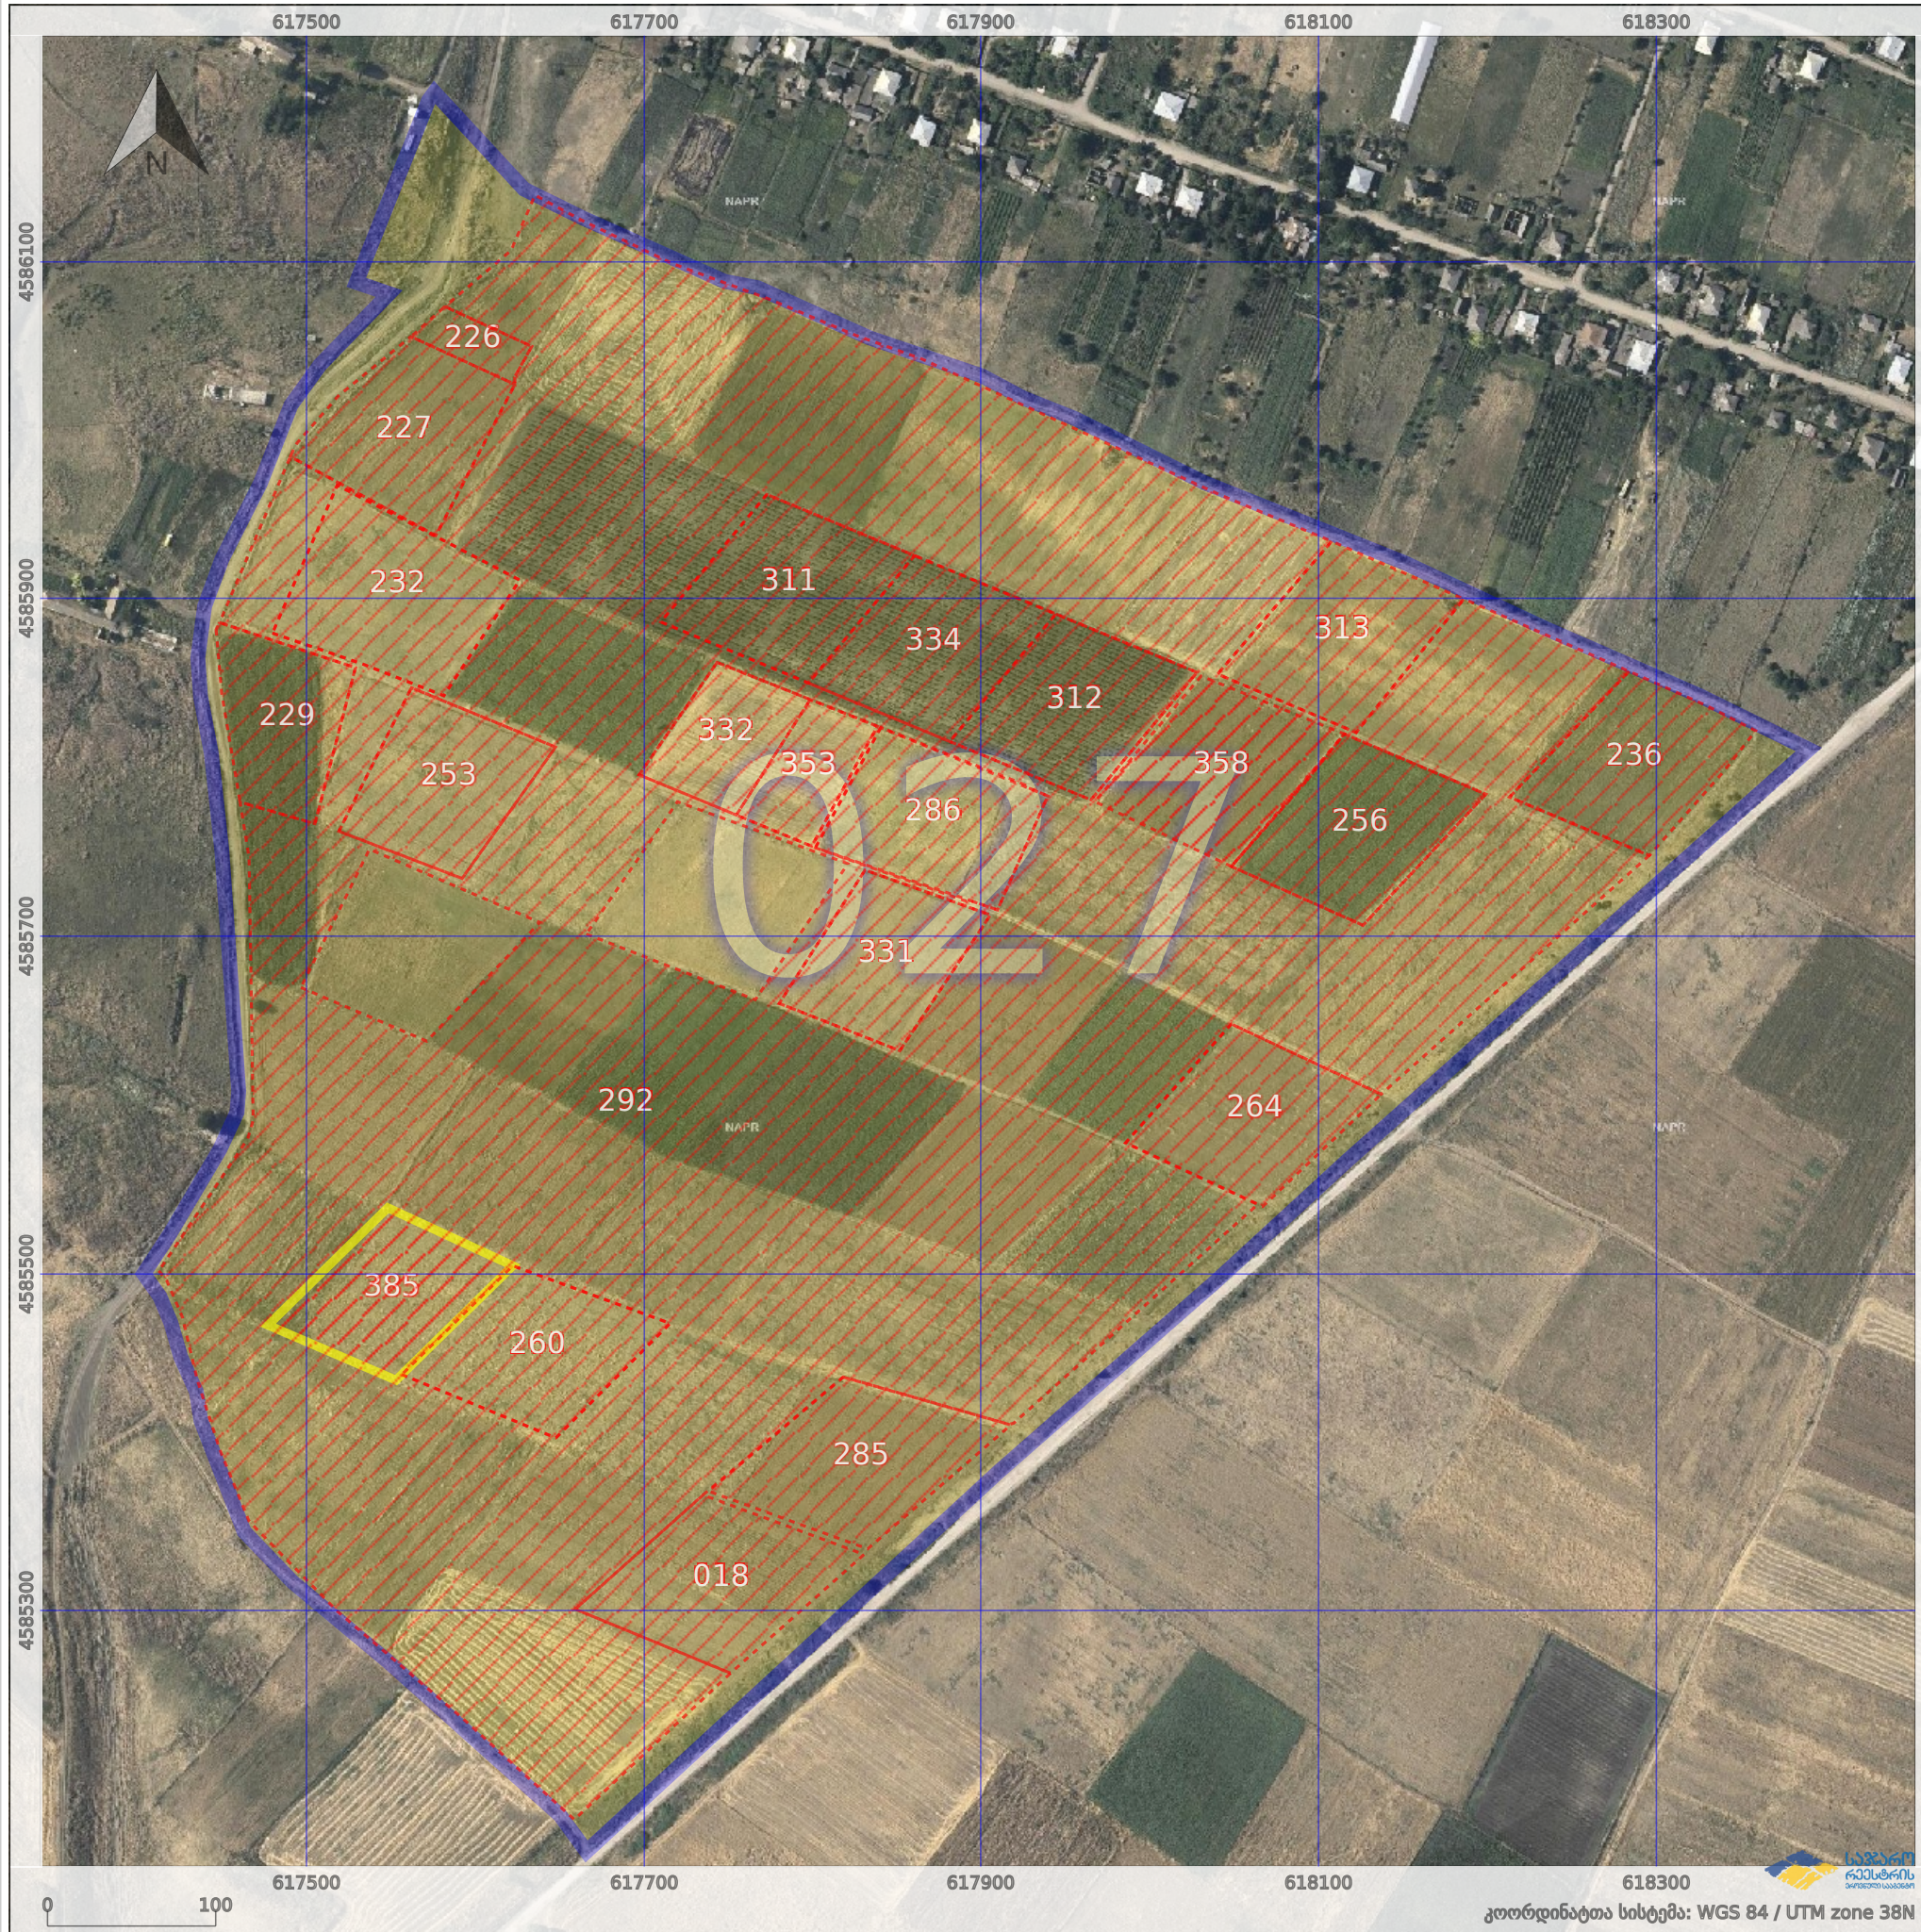

ნაკვეთების ერთობლიობის (ბლოკის) რუკა

52.09

მისამართი	დედოფლისწყარო	კვარტალის#	33
დანიშნულება	სასოფლო-სამეურნეო	ბლოკის#	027
პირობითი აღნიშვნები:		საკადასტრო აღწერაზე უფლებამოსილი პირი	სახელი გვარი ხელმოწერა
ვალდებულება	აშენებული შენობა/ნაგებობა (შენობის ნომერი/სართულიანობა)	თარიღი: 16 მაისი 2022	
მშენებარე შენობა/ნაგებობა	დანგრეული შენობა/ნაგებობა	შენიშვნა:	
მინისქვეშა ნაგებობა	რეგისტრირებული ნაკვეთი	საქართველოს რეესტრის ეროვნული ცენტრი ქ. თბილისი, ვახტანგ გორგასლის ქ. #22	
ბლოკის საზღვარი	ბლოკის შიდა არე	info@napr.gov.ge	ტელ: (+995 32) 225 18 28