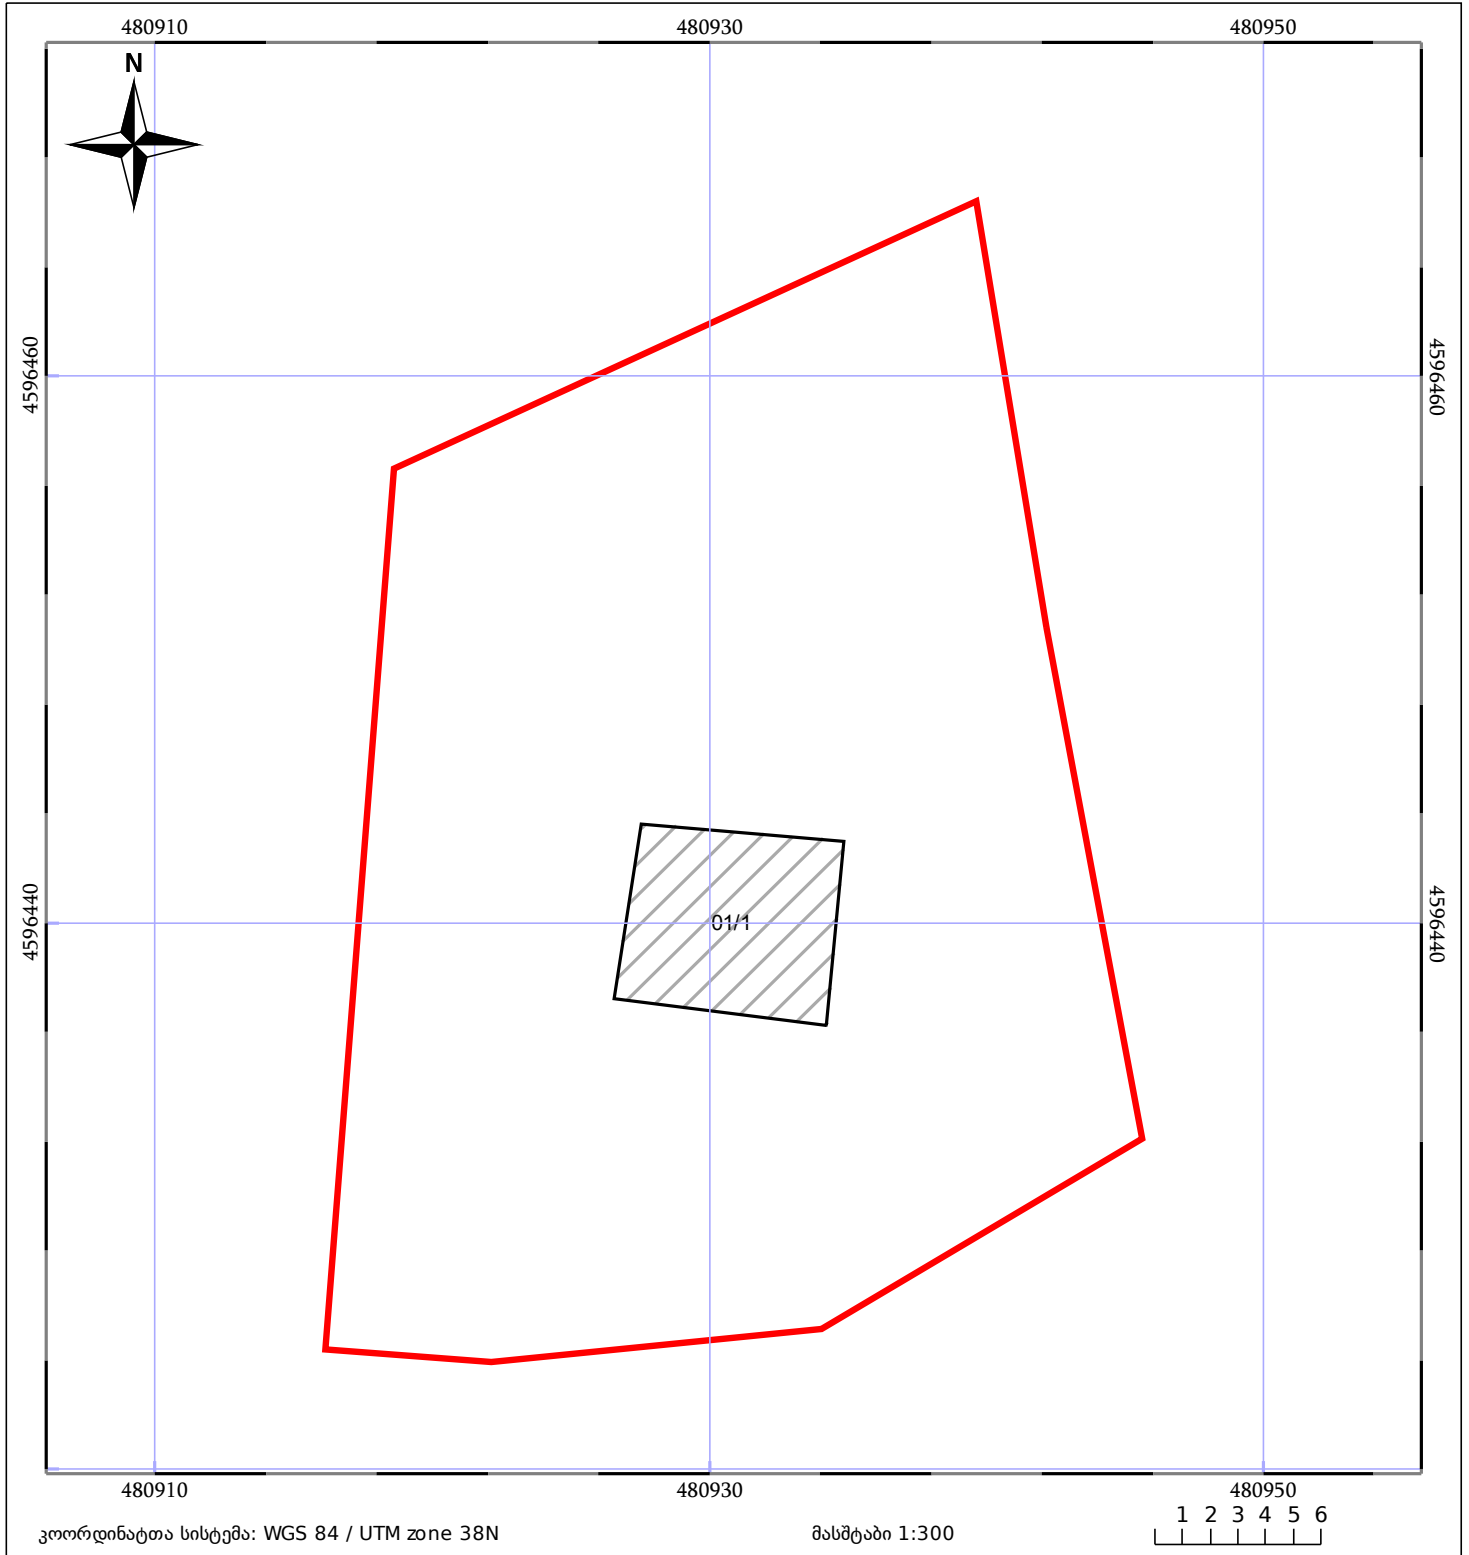

საკადასტრო გეგმა

საჯარო რეესტრის ეროვნული
სააგენტო

საკადასტრო კოდი: **84.07.33.057.019**

ნაკვეთის დანიშნულება:

სასოფლო-სამეურნეო(საკარმიდამო)

განცხადების ნომერი: **882022283505**

ფართობი:

916 კვ.მ (WGS 84 / UTM zone 38N)

მომზადების თარიღი: **28/10/2022**

05/25 მშენებარე ნაგებობა	ნაკვეთის საკადასტრო საზღვარი	05/25 შენობა/ნაგებობა
საზღვრული ნაგებობა	ტყის ფონდი	ვალდებულება