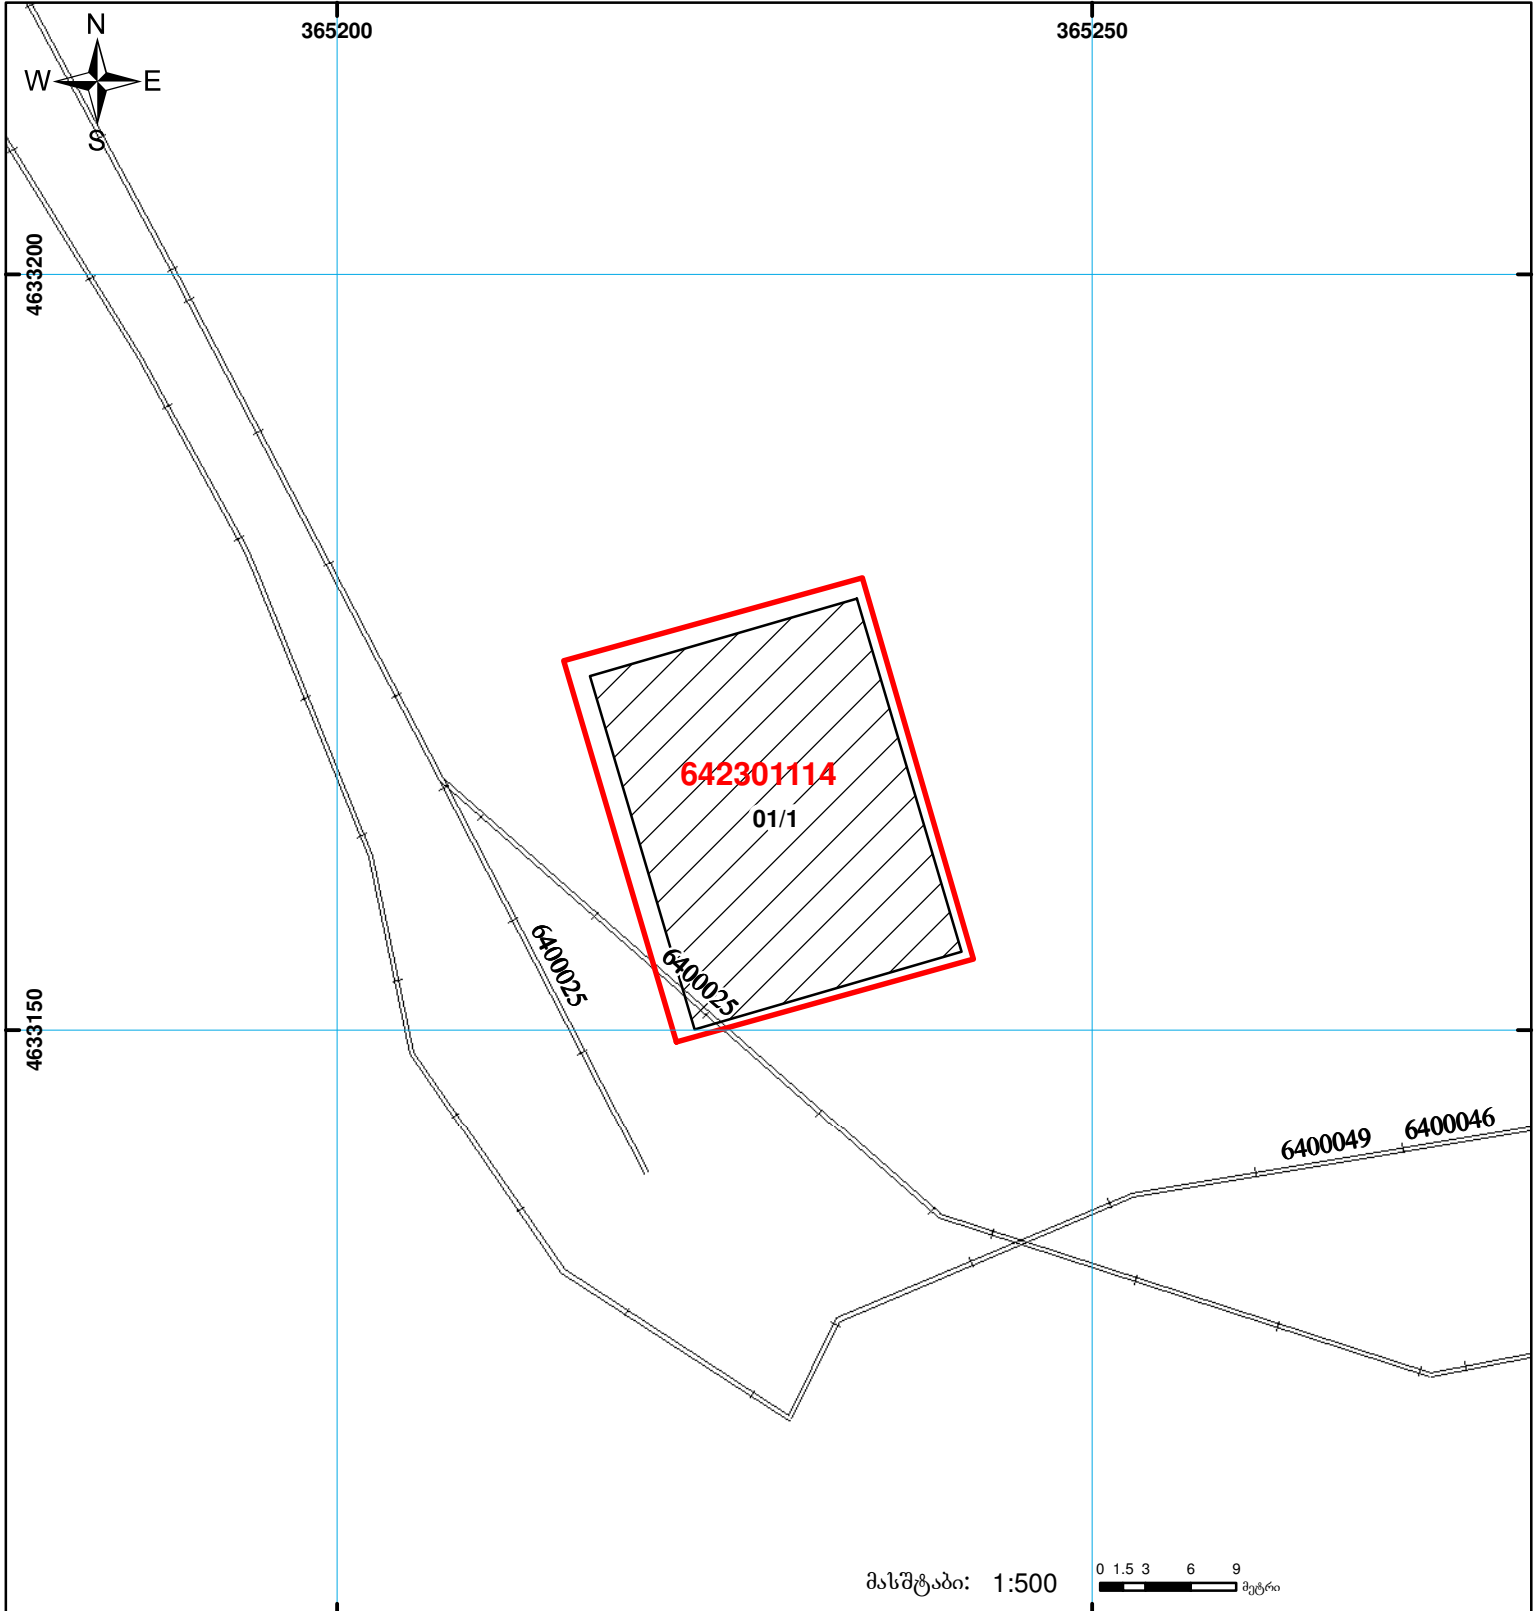

საქართველოს იუსტიციის სამინისტრო
საჯარო რეესტრის ეროვნული სააგენტო
საკადასტრო გეგმა

მიწის ნაკვეთის საკადასტრო კოდი: 64 23 01 114
 განცხადების რეგისტრაციის ნომერი: 882011501278
 მიწის ნაკვეთის ფართობი: 538 კვ.მ.
 დანიშნულება: არასასოფლო-სამეურნეო
 კატეგორია:
 მომზადების თარიღი: 17.10.11

	შენიშვნა-ნაგებობა, პირობითი ნომერი/სართულიანობა		ვალდებულება		საზობრივი ნაგებობა
	მიწის ნაკვეთის საკადასტრო საზღვარი		მშენებარე ნაგებობა		