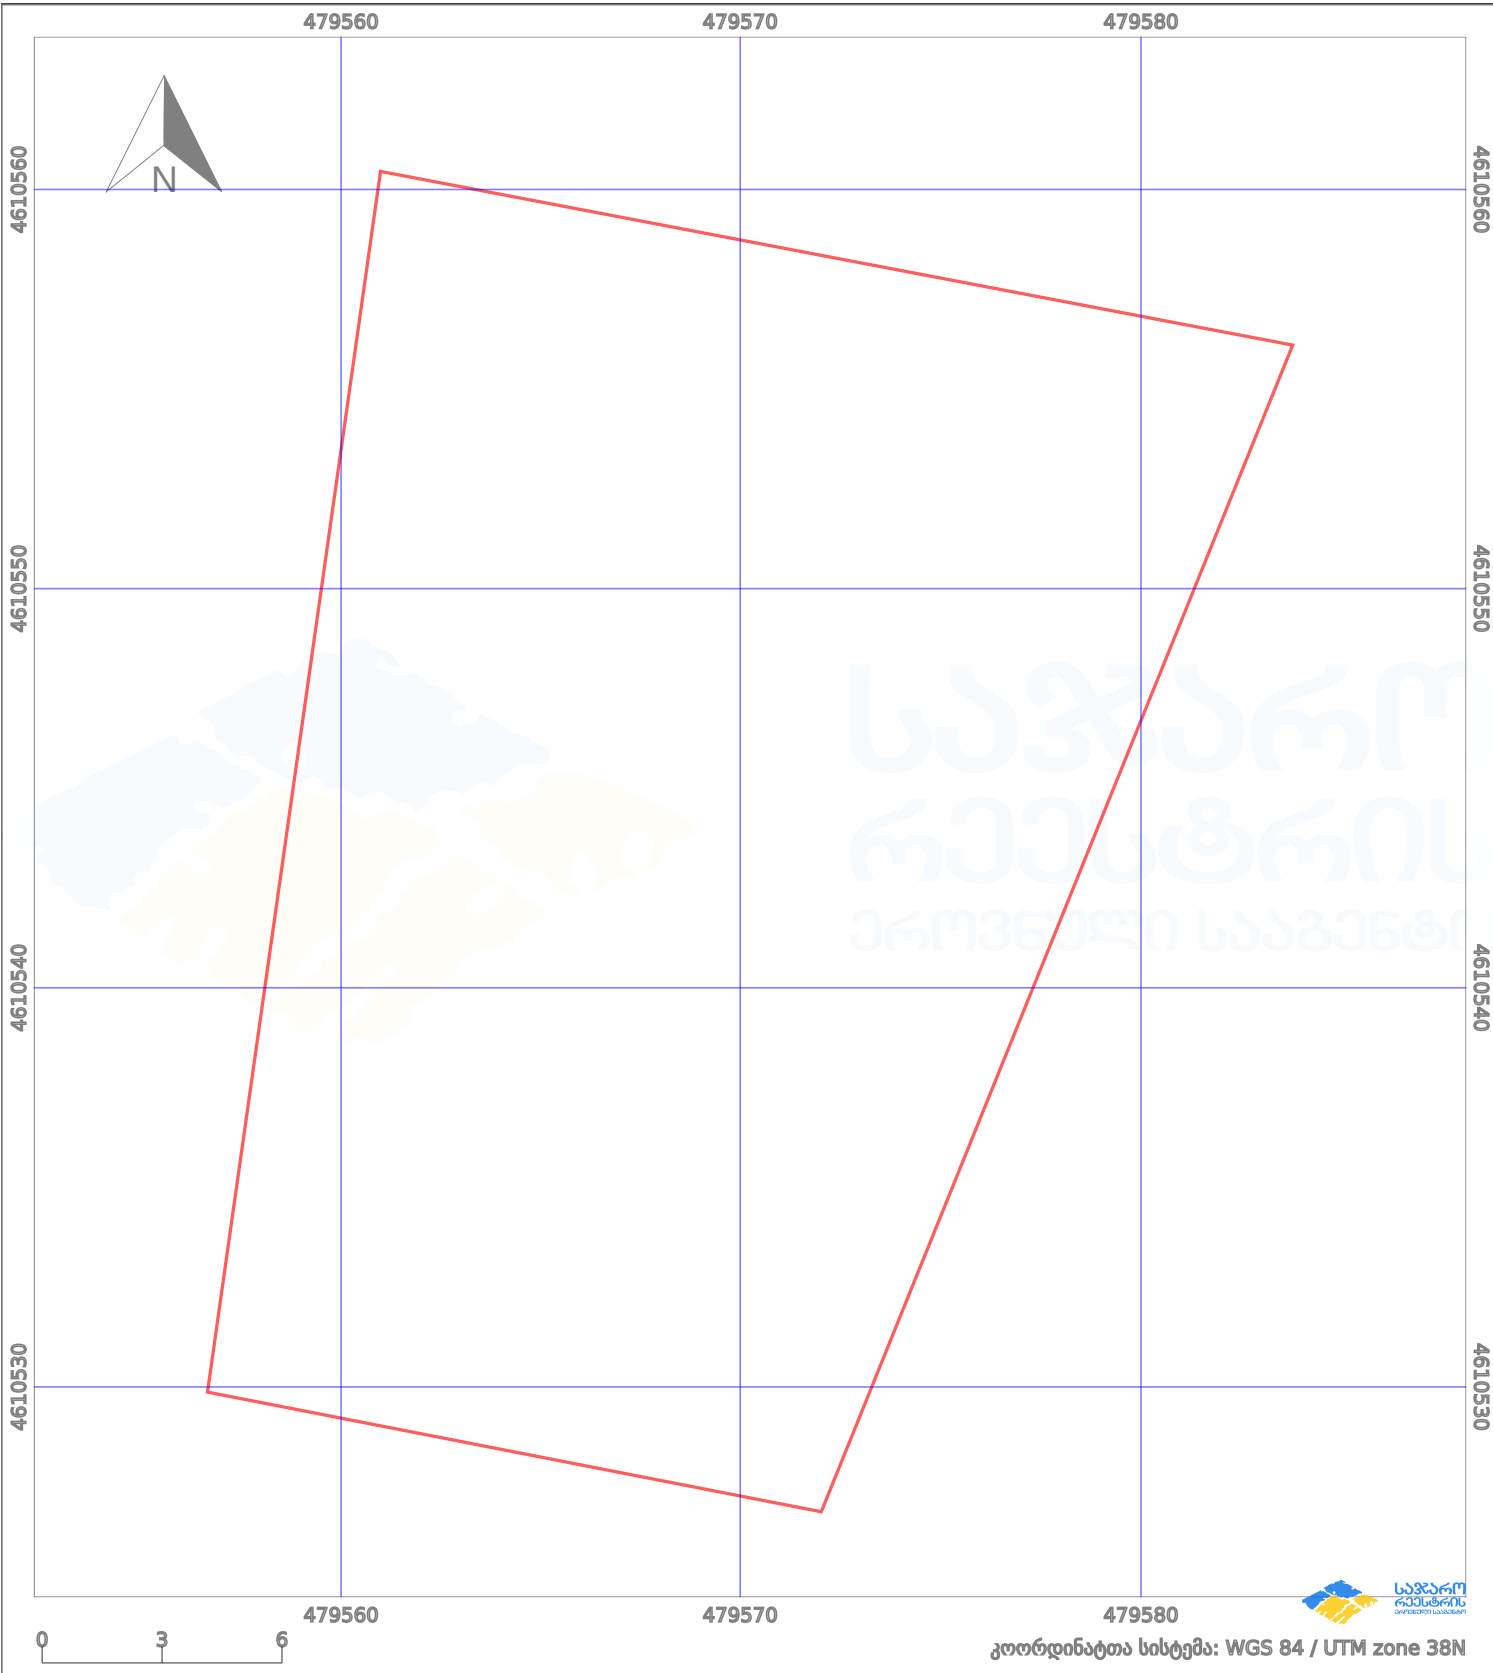

საკადასტრო გეგმა

საქართველოს რეესტრის ეროვნული
სააგენტო

საკადასტრო კოდი: **01.81.02.157.054**

ნაკვეთის დანიშნულება:

სასოფლო-სამეურნეო(საკარმიდამო)

განცხადების ნომერი: **892024164601**

ფართობი:

601 კვ.მ (WGS 84 / UTM zone 38N)

მომზადების თარიღი: **06/12/2024**

პირობითი აღნიშვნები:

	ნაკვეთის საზღვარი		მშენებარე ნაგებობა		აშენებული ნაგებობა		მინისქვეშა ნაგებობა
	საზღვრის ნაგებობა		ტყის ფონდი		ვალდებულება		ქარსაფარი ბოლი