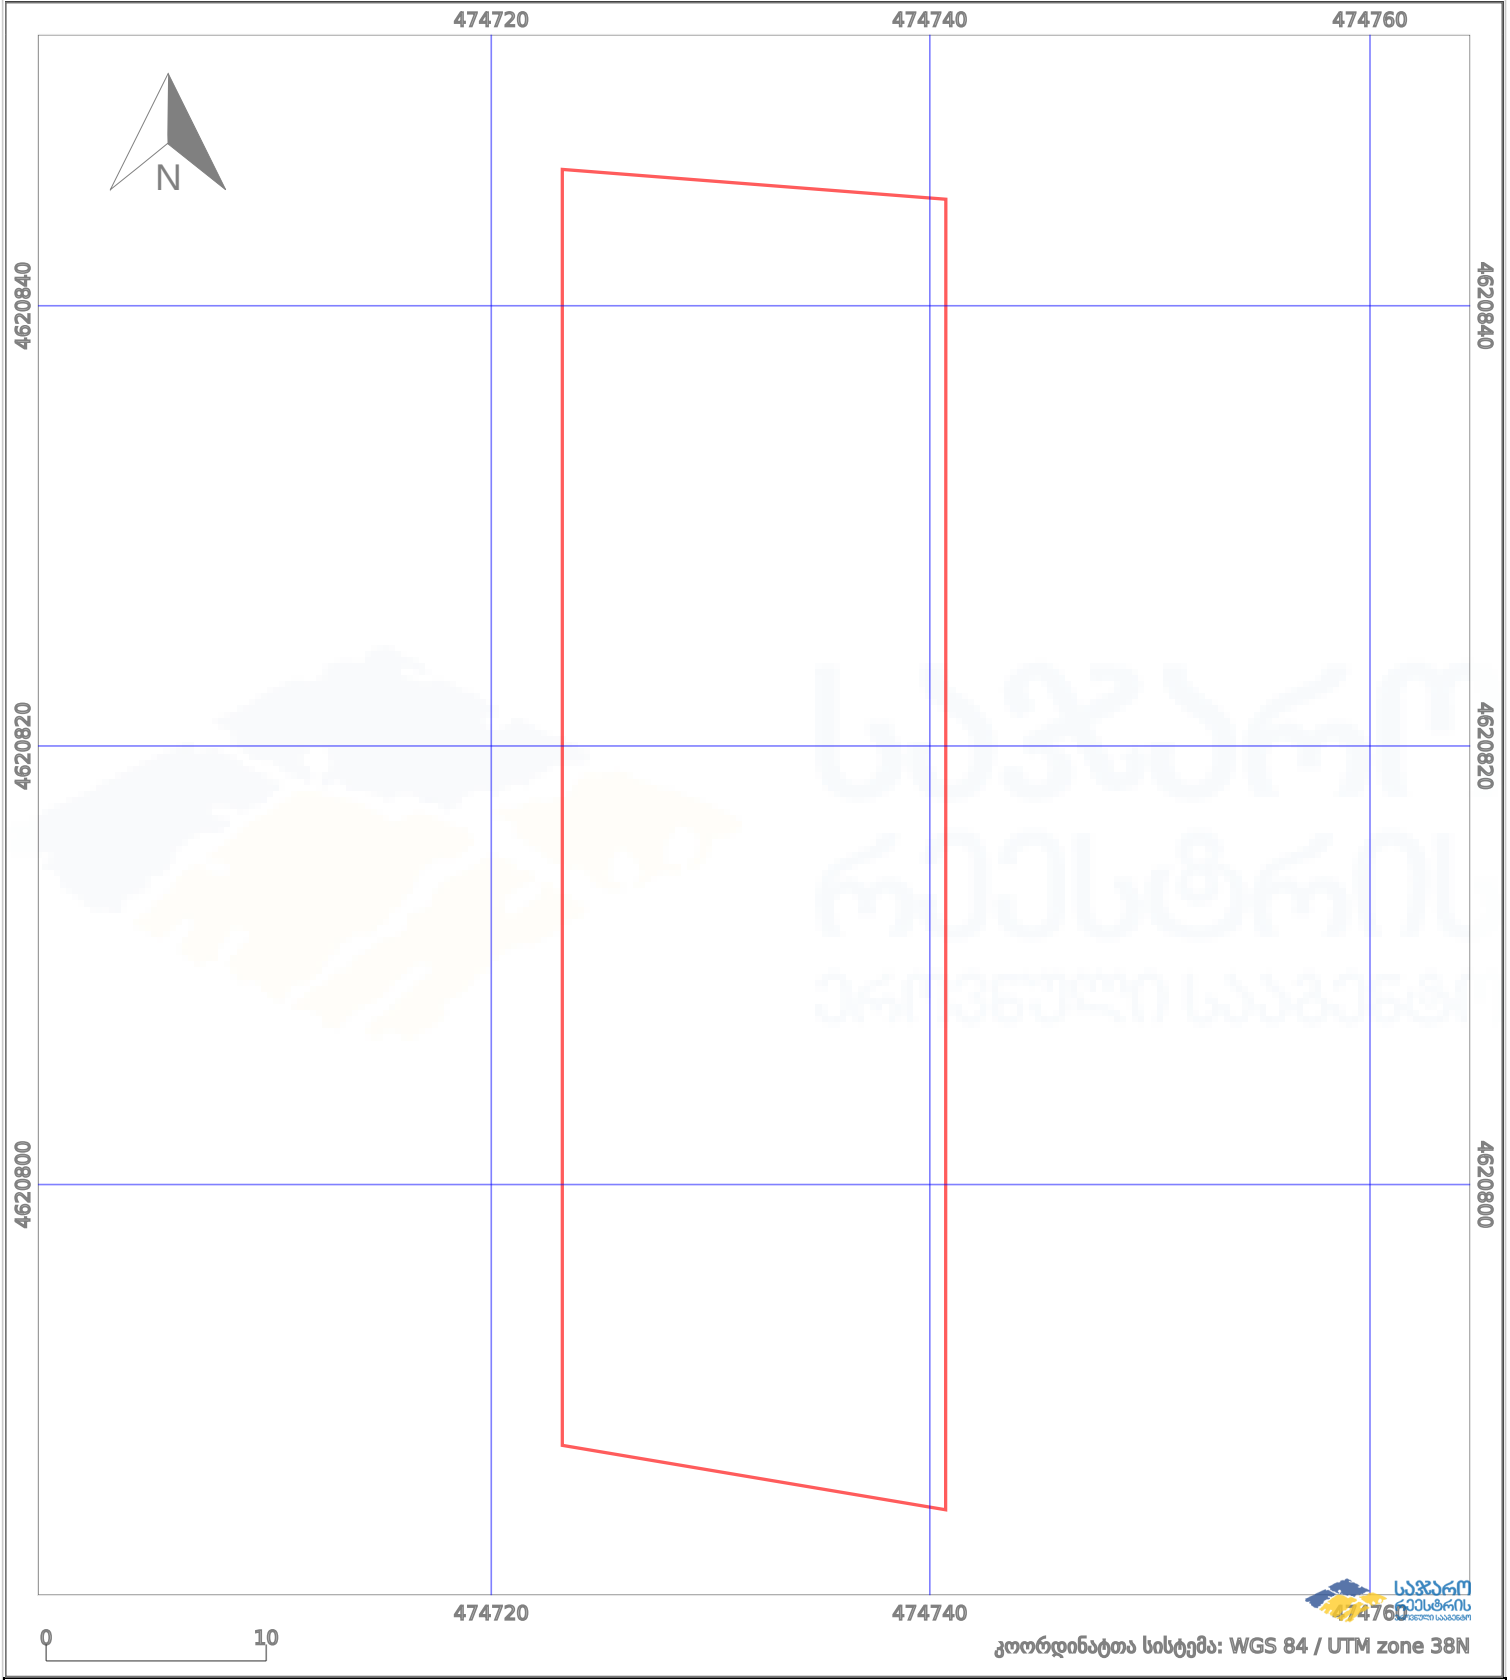

საკადასტრო გეგმა

საქართველოს რეესტრის ეროვნული სააგენტო

საკადასტრო კოდი:

72.16.34.009

ნაკვეთის დანიშნულება:

არასასოფლო სამეურნეო

განცხადების ნომერი:

882022076682

ფართობი:

1030 კვ.მ (WGS 84 / UTM zone 38N)

მომზადების თარიღი:

23/02/2022

	ნაკვეთის საზღვარი		პირობითი აღნიშვნები: მშენებარე ნაგებობა		აშენებული ნაგებობა
	საზღვარი ნაგებობა		ტყის ფონდი		ვალდებულება