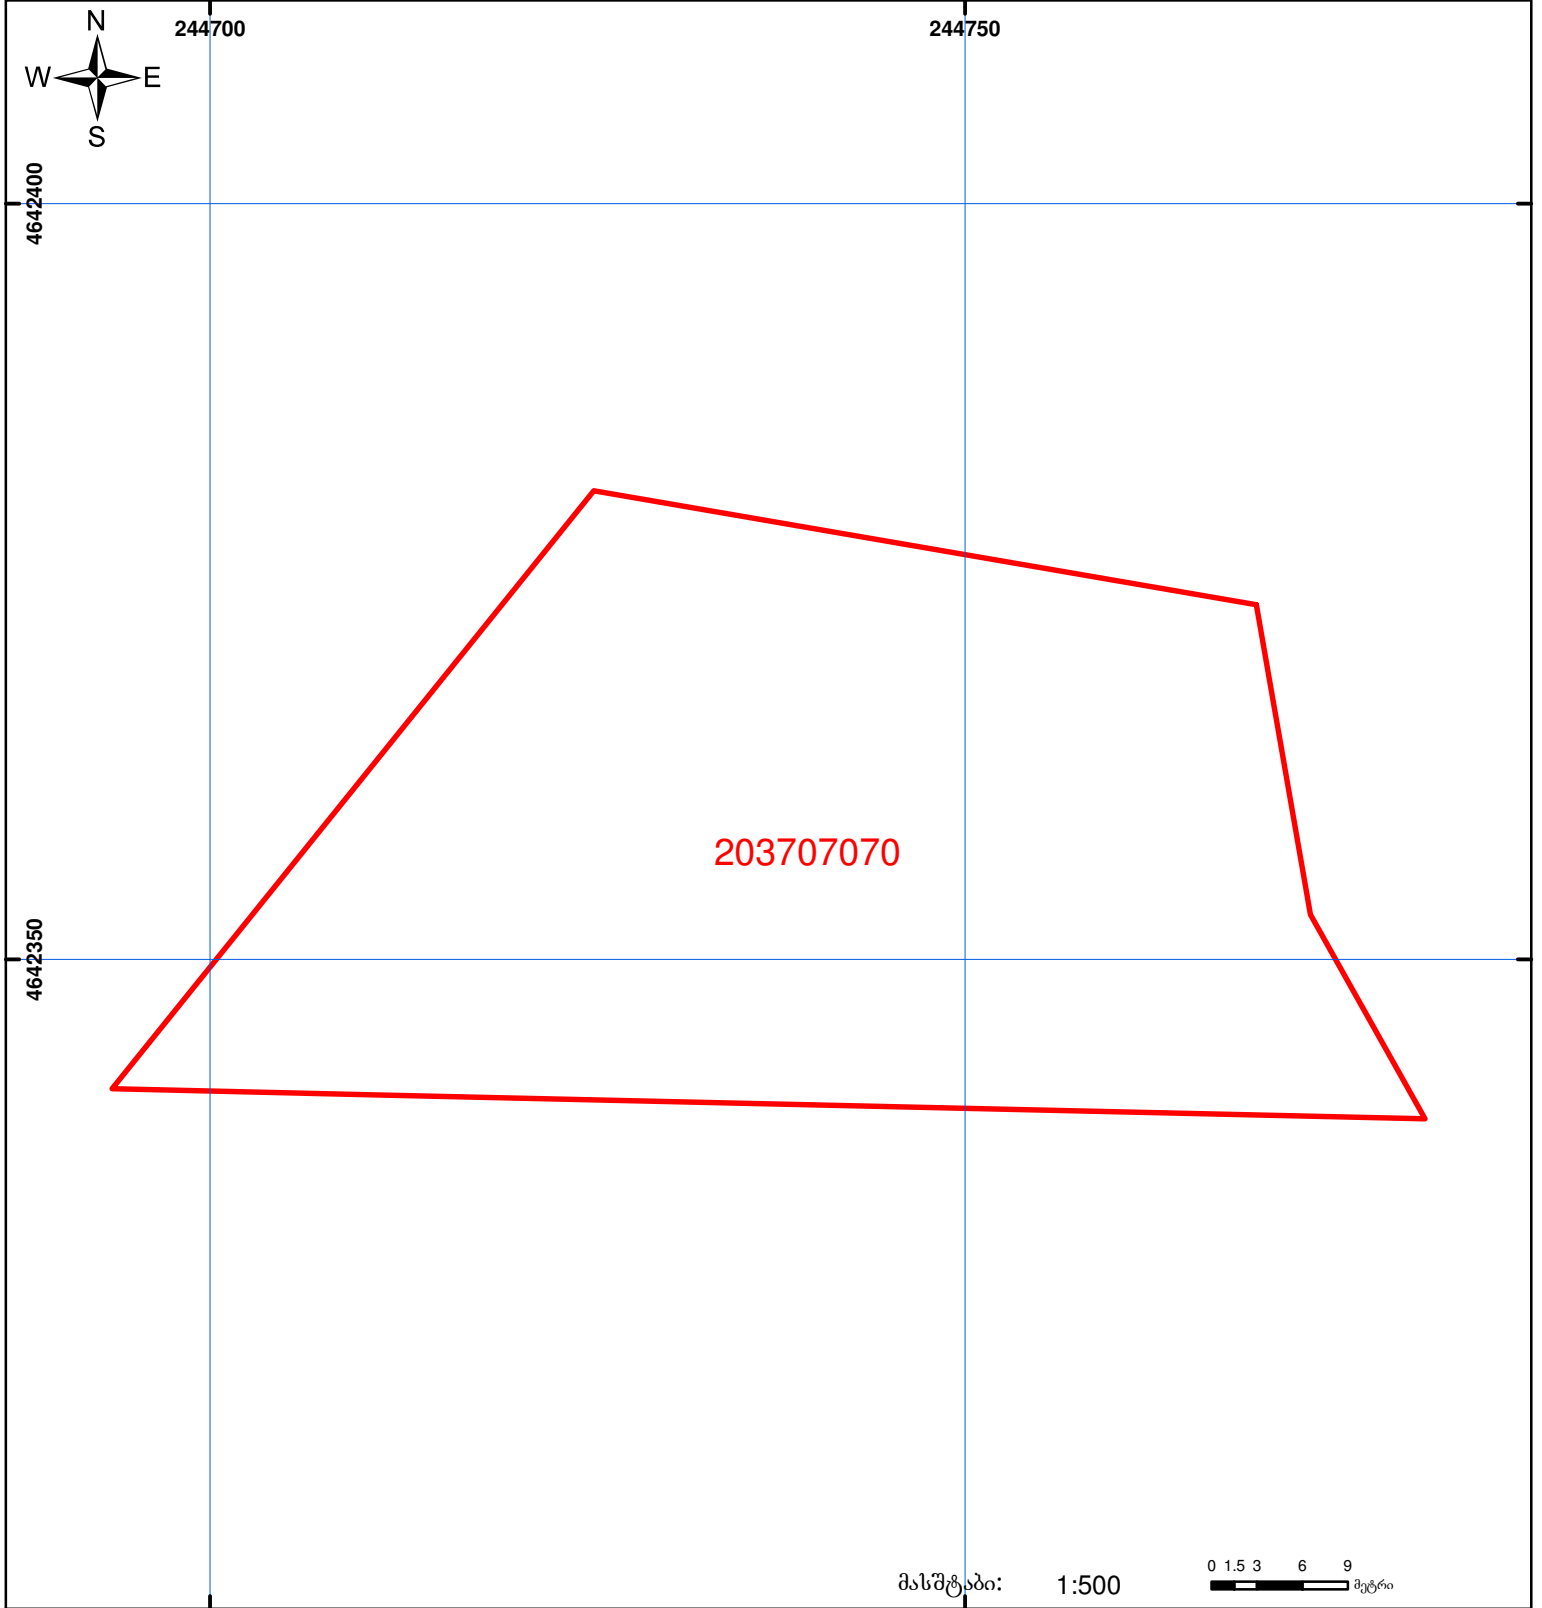

საქართველოს იუსტიციის სამინისტრო
საჯარო რეგისტრის ეროვნული სააგენტო
საკადასტრო გეგმა

მიწის ნაკვეთის საკადასტრო კოდი: 20 37 07 070
ბანცხალების რეგისტრაციის ნომერი: 882012348431
მიწის ნაკვეთის ფართობი: 2401 კვ.მ.
ღანიშნულება: სასოფლო-სამეურნეო
კატეგორია:
მომზადების თარიღი: 18.07.12

	შენიშნული ნაკვეთის საკადასტრო საზღვარი		ვალდებულება		საზოგადოებრივი ნაკვეთი		0 1.5 3 6 9 მეტრი
	მიწის ნაკვეთის საკადასტრო საზღვარი		მშენებარე ნაკვეთი				0.00 00'0 (საერთაშორისო) UTM სისტემის კოორდ.