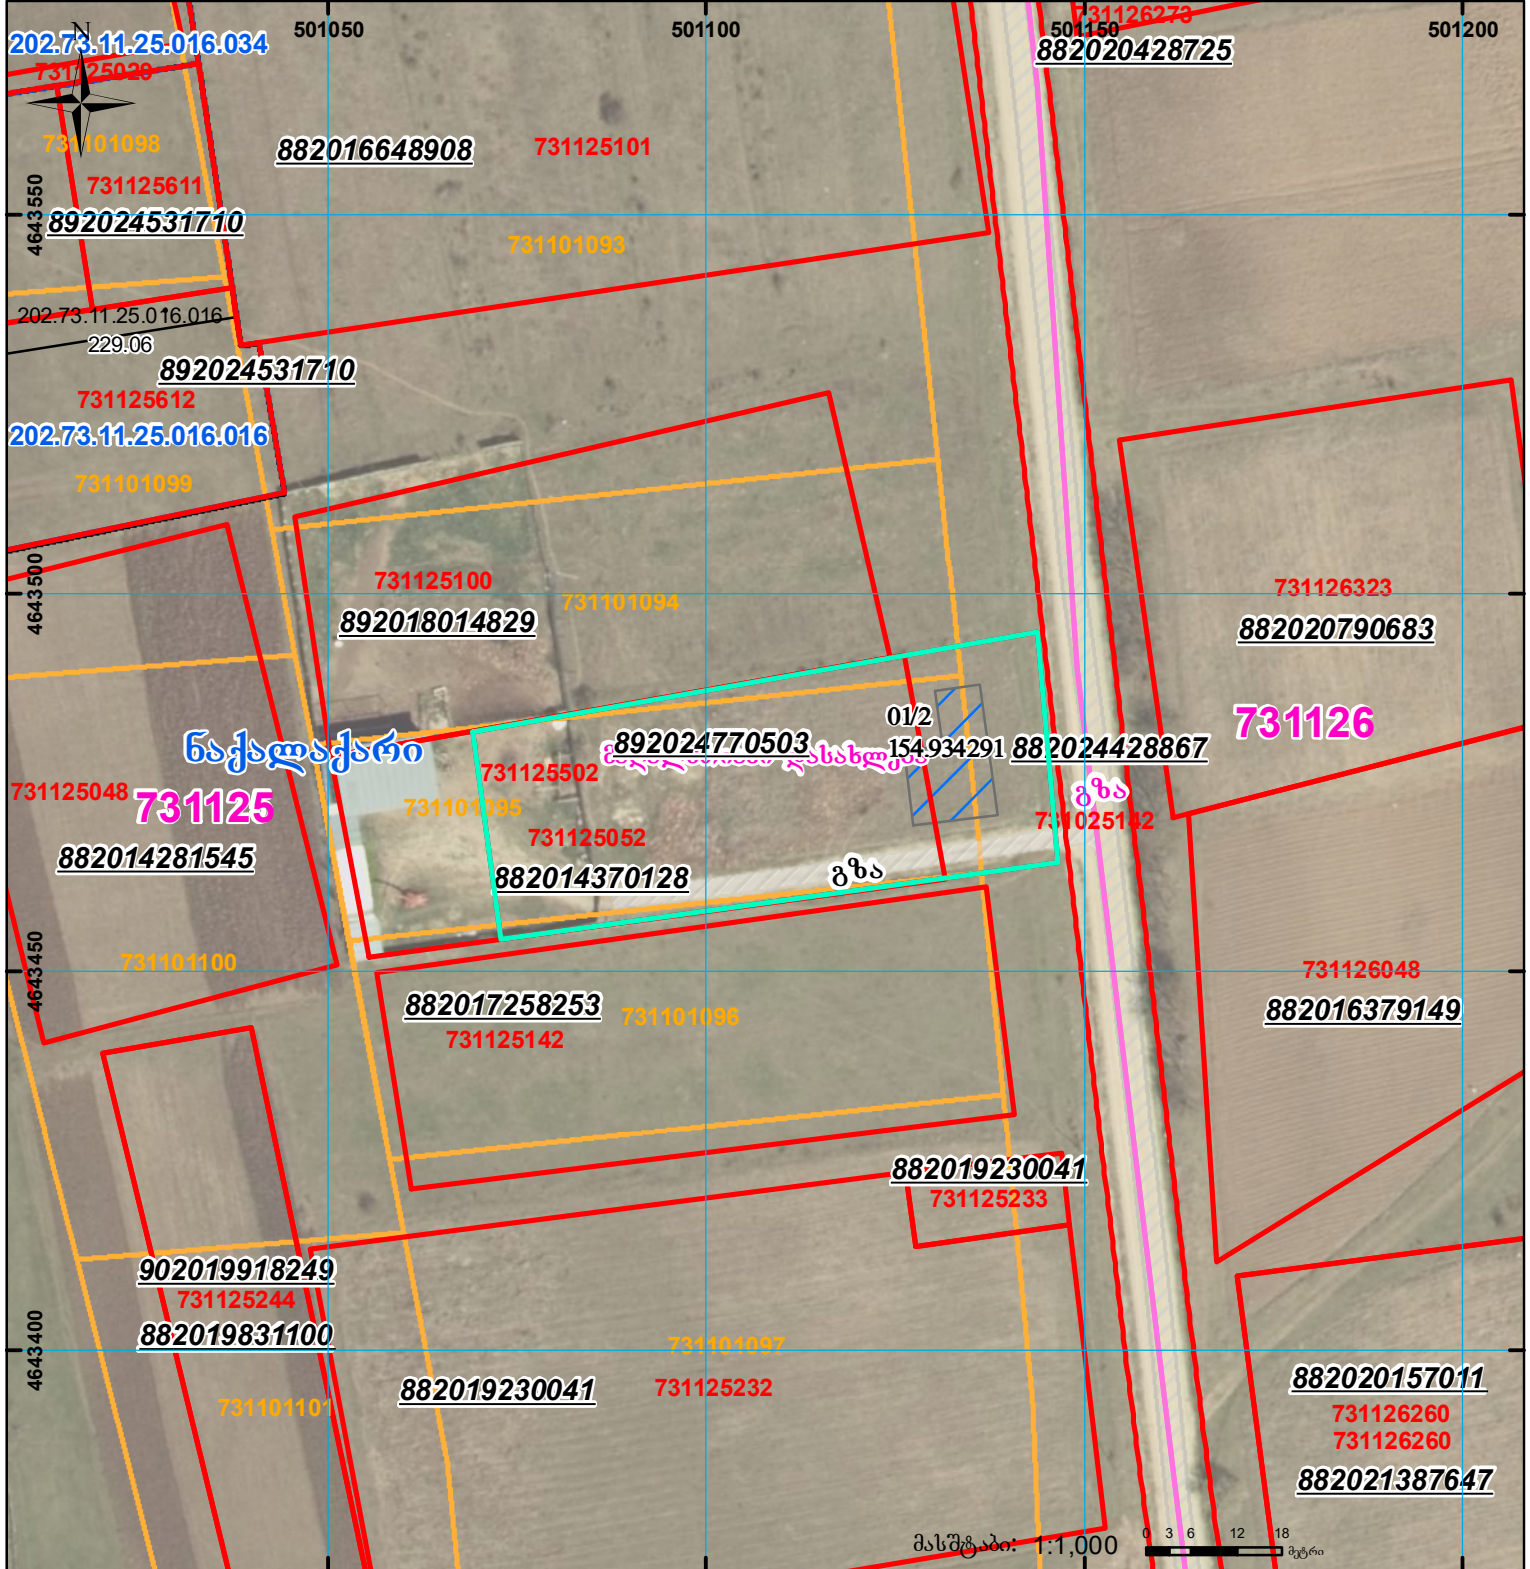

მიწის ნაკვეთის საკადასტრო კოდი: 731125052  
 ბანკნაღების რეგისტრაციის ნომერი: 892024770503  
 მიწის ნაკვეთის ფართობი: 2193 კვ.მ.  
 დანიშნულება:

მომზადების თარიღი: 13.11.24

ნაქალაქარი

სახსრული

გზა

გზა

	შენიშვნა-ნაგებობა, პირობითი ნომერი/სართულიანობა		ვალდებულება		სარეგისტრაციოდ წარმოდგენილი ნაკვეთი
	მიწის ნაკვეთის საკადასტრო საზღვარი		შშენებარე ნაგებობა		სახობრივი ნაგებობა

UTM (საერთაშორისო) სისტემის კოორდ.