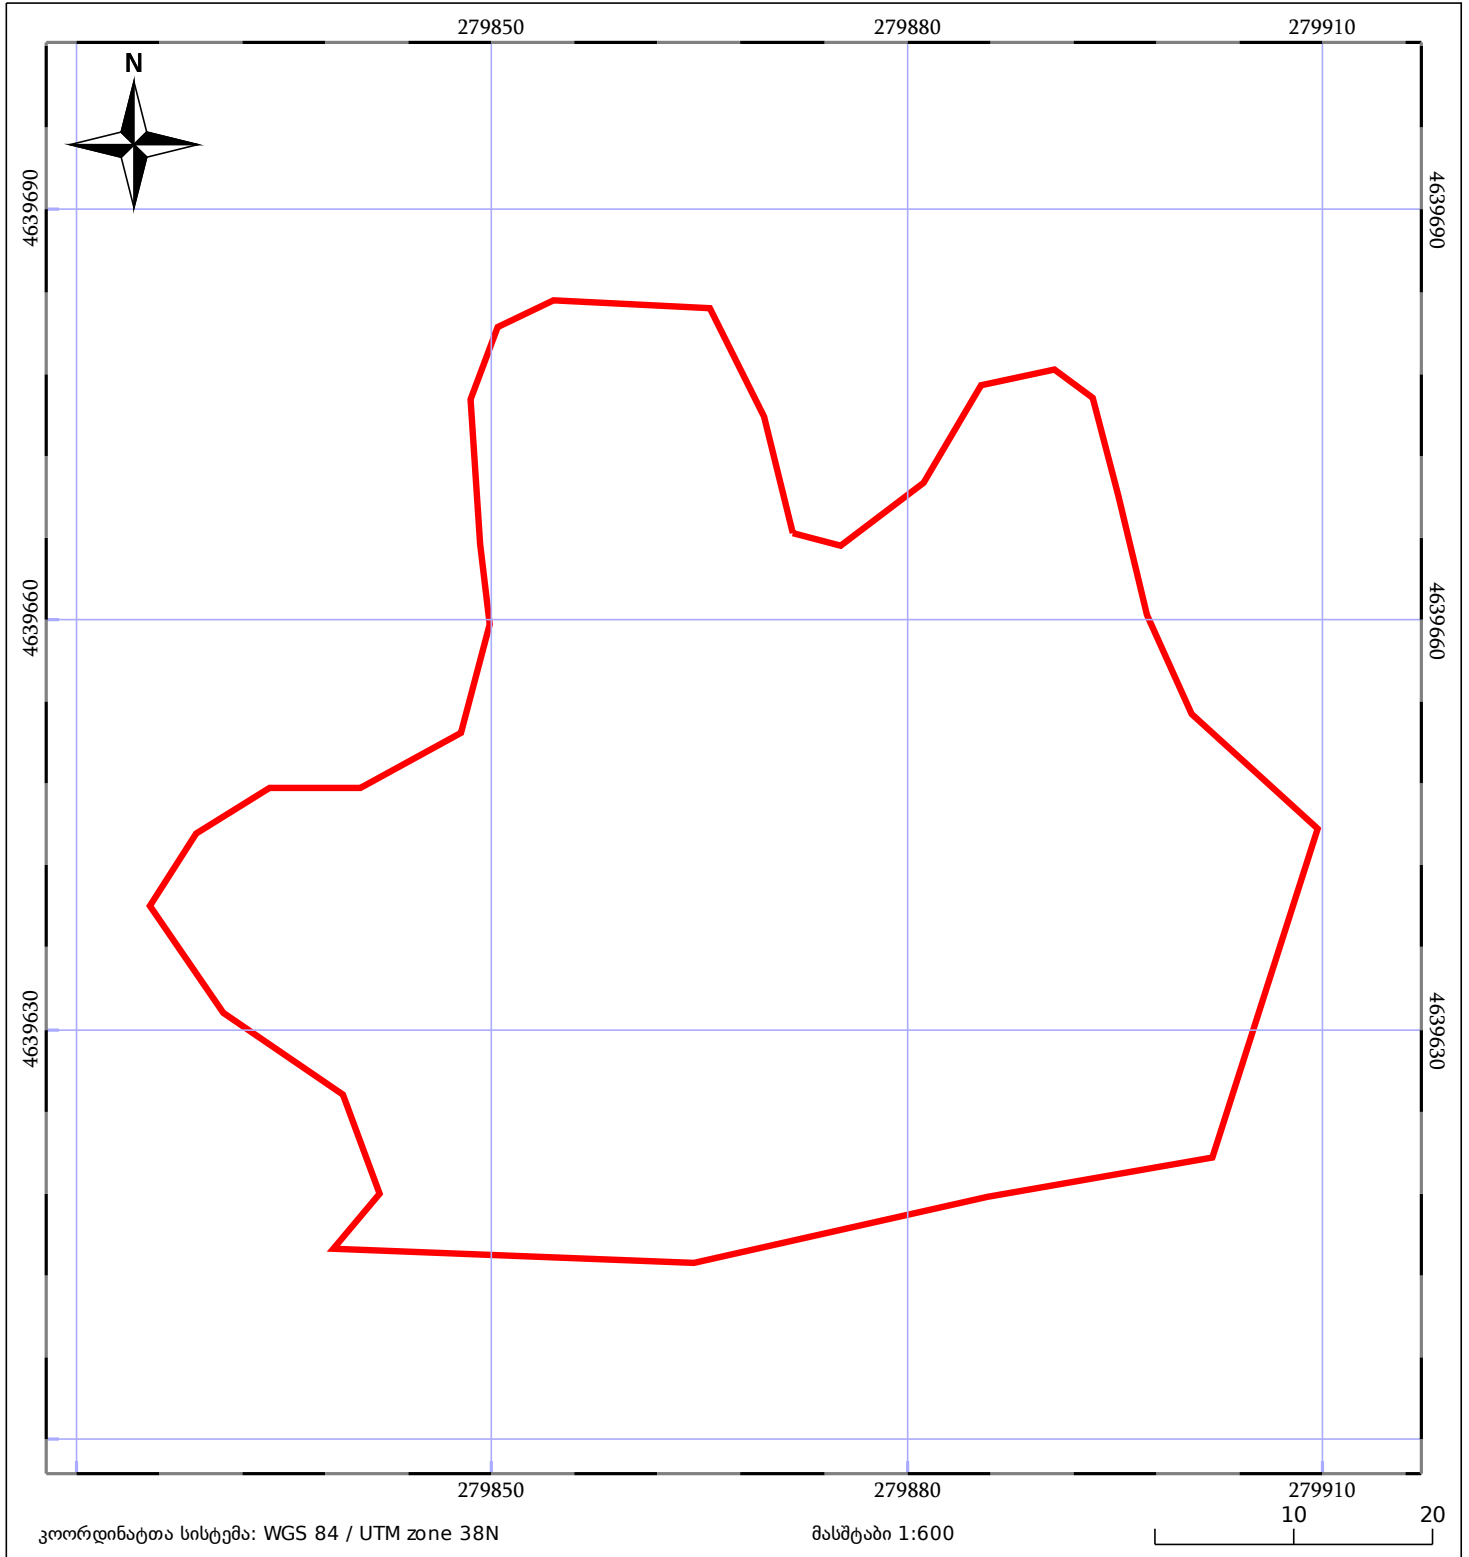

# საკადასტრო გეგმა

საჯარო რეესტრის ეროვნული  
სააგენტო

საკადასტრო კოდი: **28.24.26.611**

ნაკვეთის დანიშნულება:

არასასოფლო სამეურნეო

განცხადების ნომერი: **882021323860**

ფართობი:

**3750 კვ.მ (WGS 84 / UTM zone 38N)**

მომზადების თარიღი: **23/04/2021**

05/25 მშენებარე ნაგებობა	ნაკვეთის საკადასტრო საზღვარი	05/25 შენობა/ნაგებობა
საზღვრული ნაგებობა	ტყის ფონდი	ვალდებულება