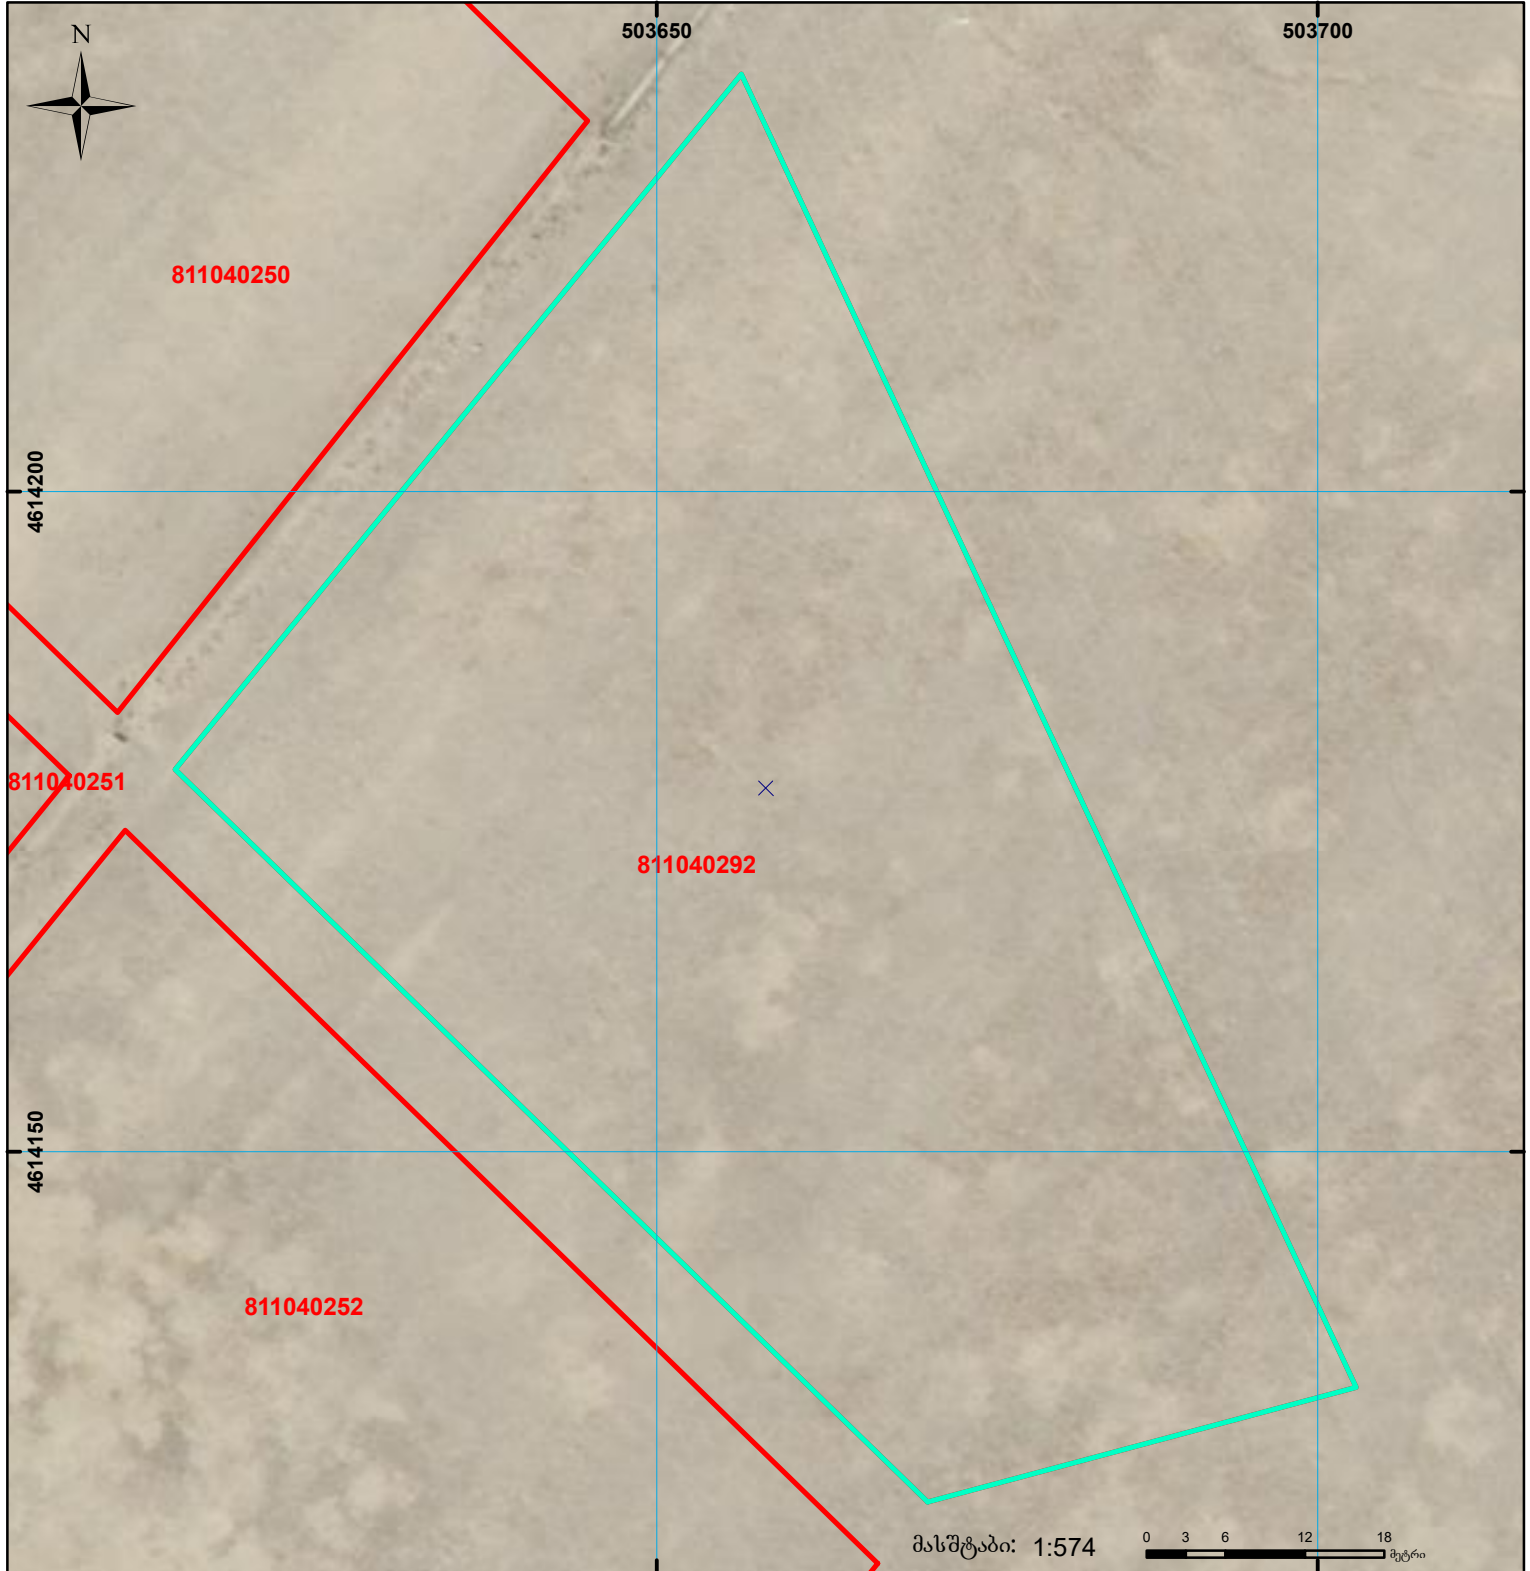

მიწის ნაკვეთის საკადასტრო კოდი:
 განცხადების რეგისტრაციის ნომერი:
 მიწის ნაკვეთის ფართობი:
 დანიშნულება:
 მომზადების თარიღი:

811040292
 892024304364
 4500 კვ.მ.

03.09.24

მასშტაბი: 1:574

შენიშვნა-ნაგებობა, პირობითი ნომერი/სართულიანობა

ვალდებულება

სარეგისტრაციოდ წარმოდგენილი ნაკვეთი

მიწის ნაკვეთის საკადასტრო საზღვარი

შუენებარე ნაგებობა

საზოგადოებრივი ნაგებობა

UTM (საერთაშორისო) სისტემის კოორდ.