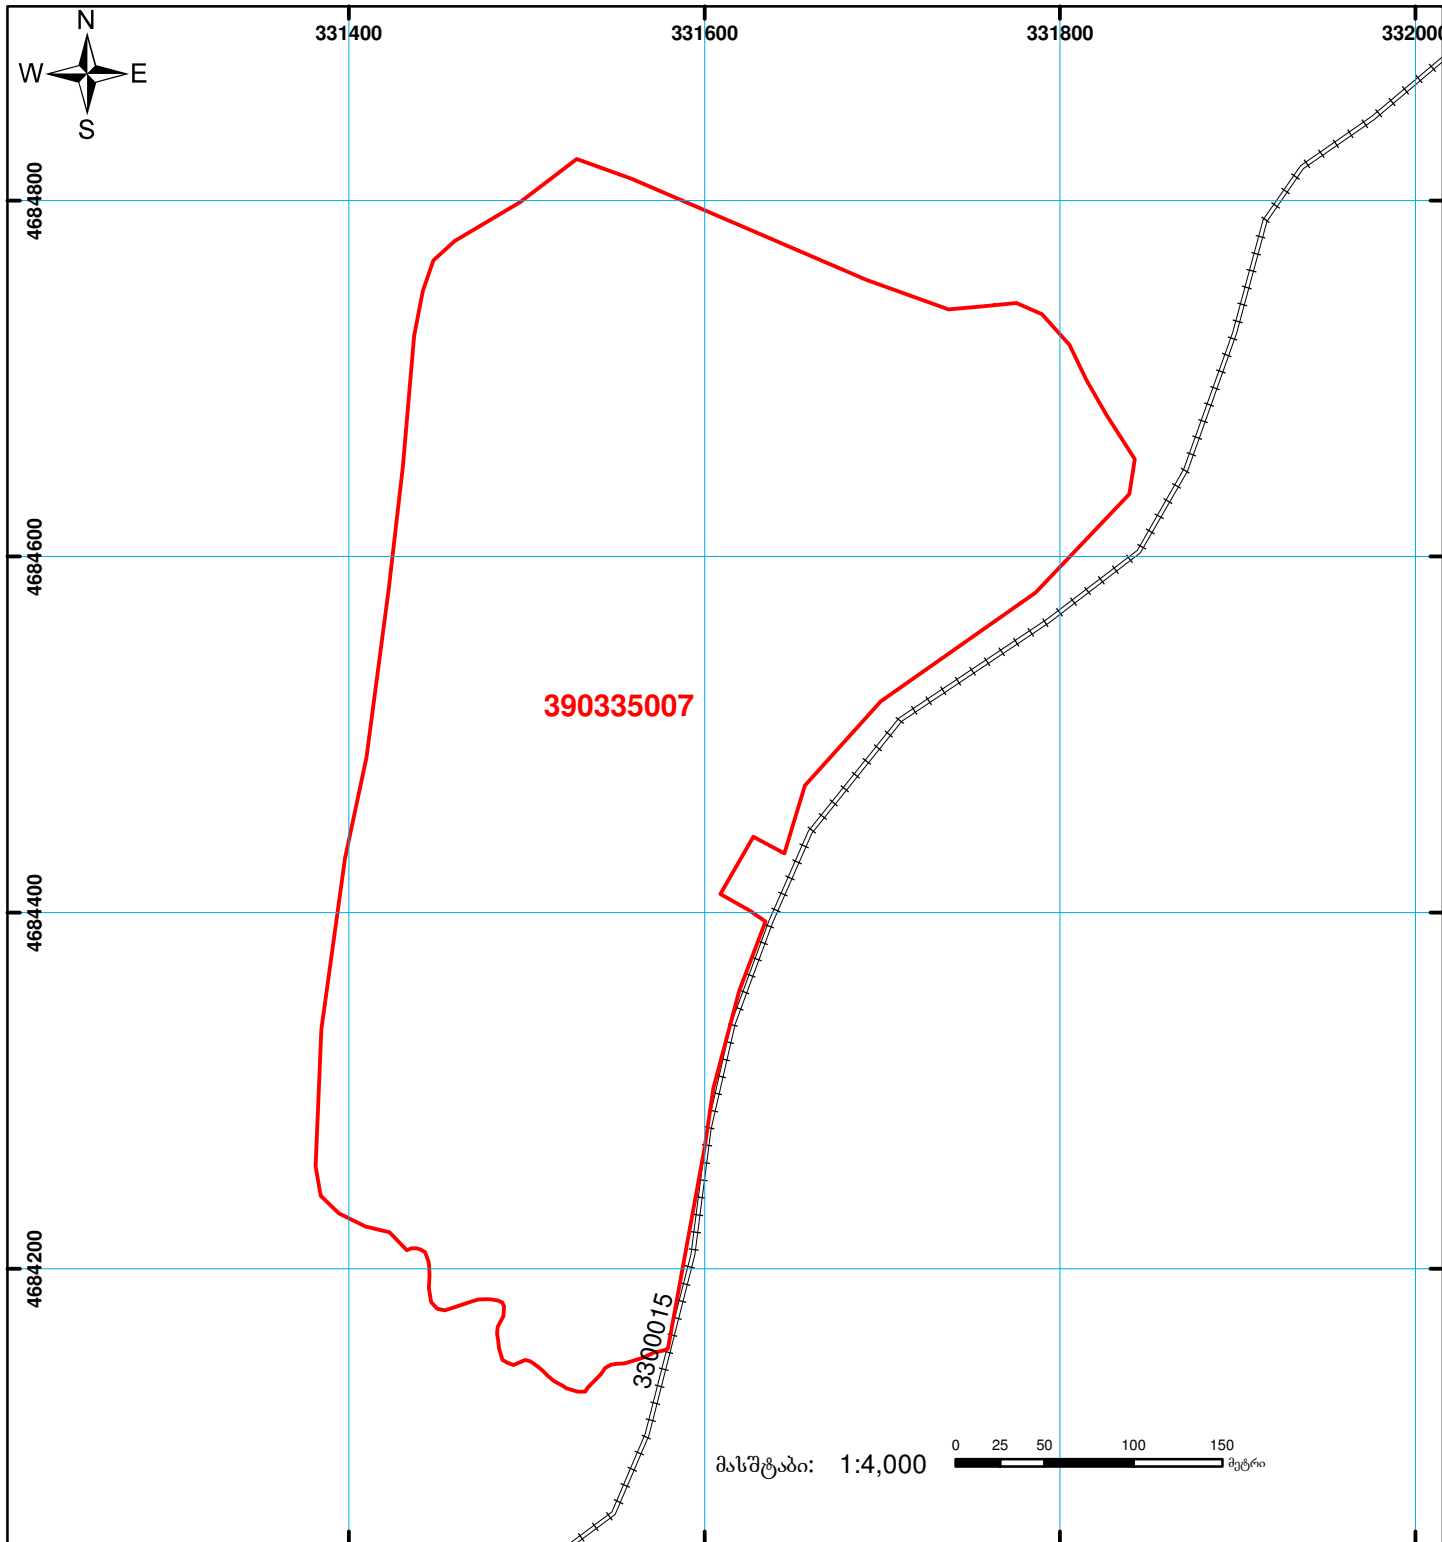

საქართველოს იუსტიციის სამინისტრო  
საჯარო რეგისტრის ეროვნული სააგენტო  
საკადასტრო ბეჭედი

მიწის ნაკვეთის საკადასტრო კოდი: 39 03 35 007  
ბანცხალების რეგისტრაციის ნომერი: 882011523011  
მიწის ნაკვეთის ფართობი: 173770 კვ.მ.  
ღანიშნულება: სასოფლო-სამეურნეო  
კატეგორია:

მომზადების თარიღი: 01.11.11

	შენიშნული ნაკვეთის პირობითი ნომერი/სართულიანობა		ვადლებულება		საზოგადოებრივი ნაკვეთის საზღვარი		2010
	მიწის ნაკვეთის საკადასტრო საზღვარი		მშენებარე ნაკვეთი				00'0 (საერთაშორისო) სისტემის კოორდ. UTM