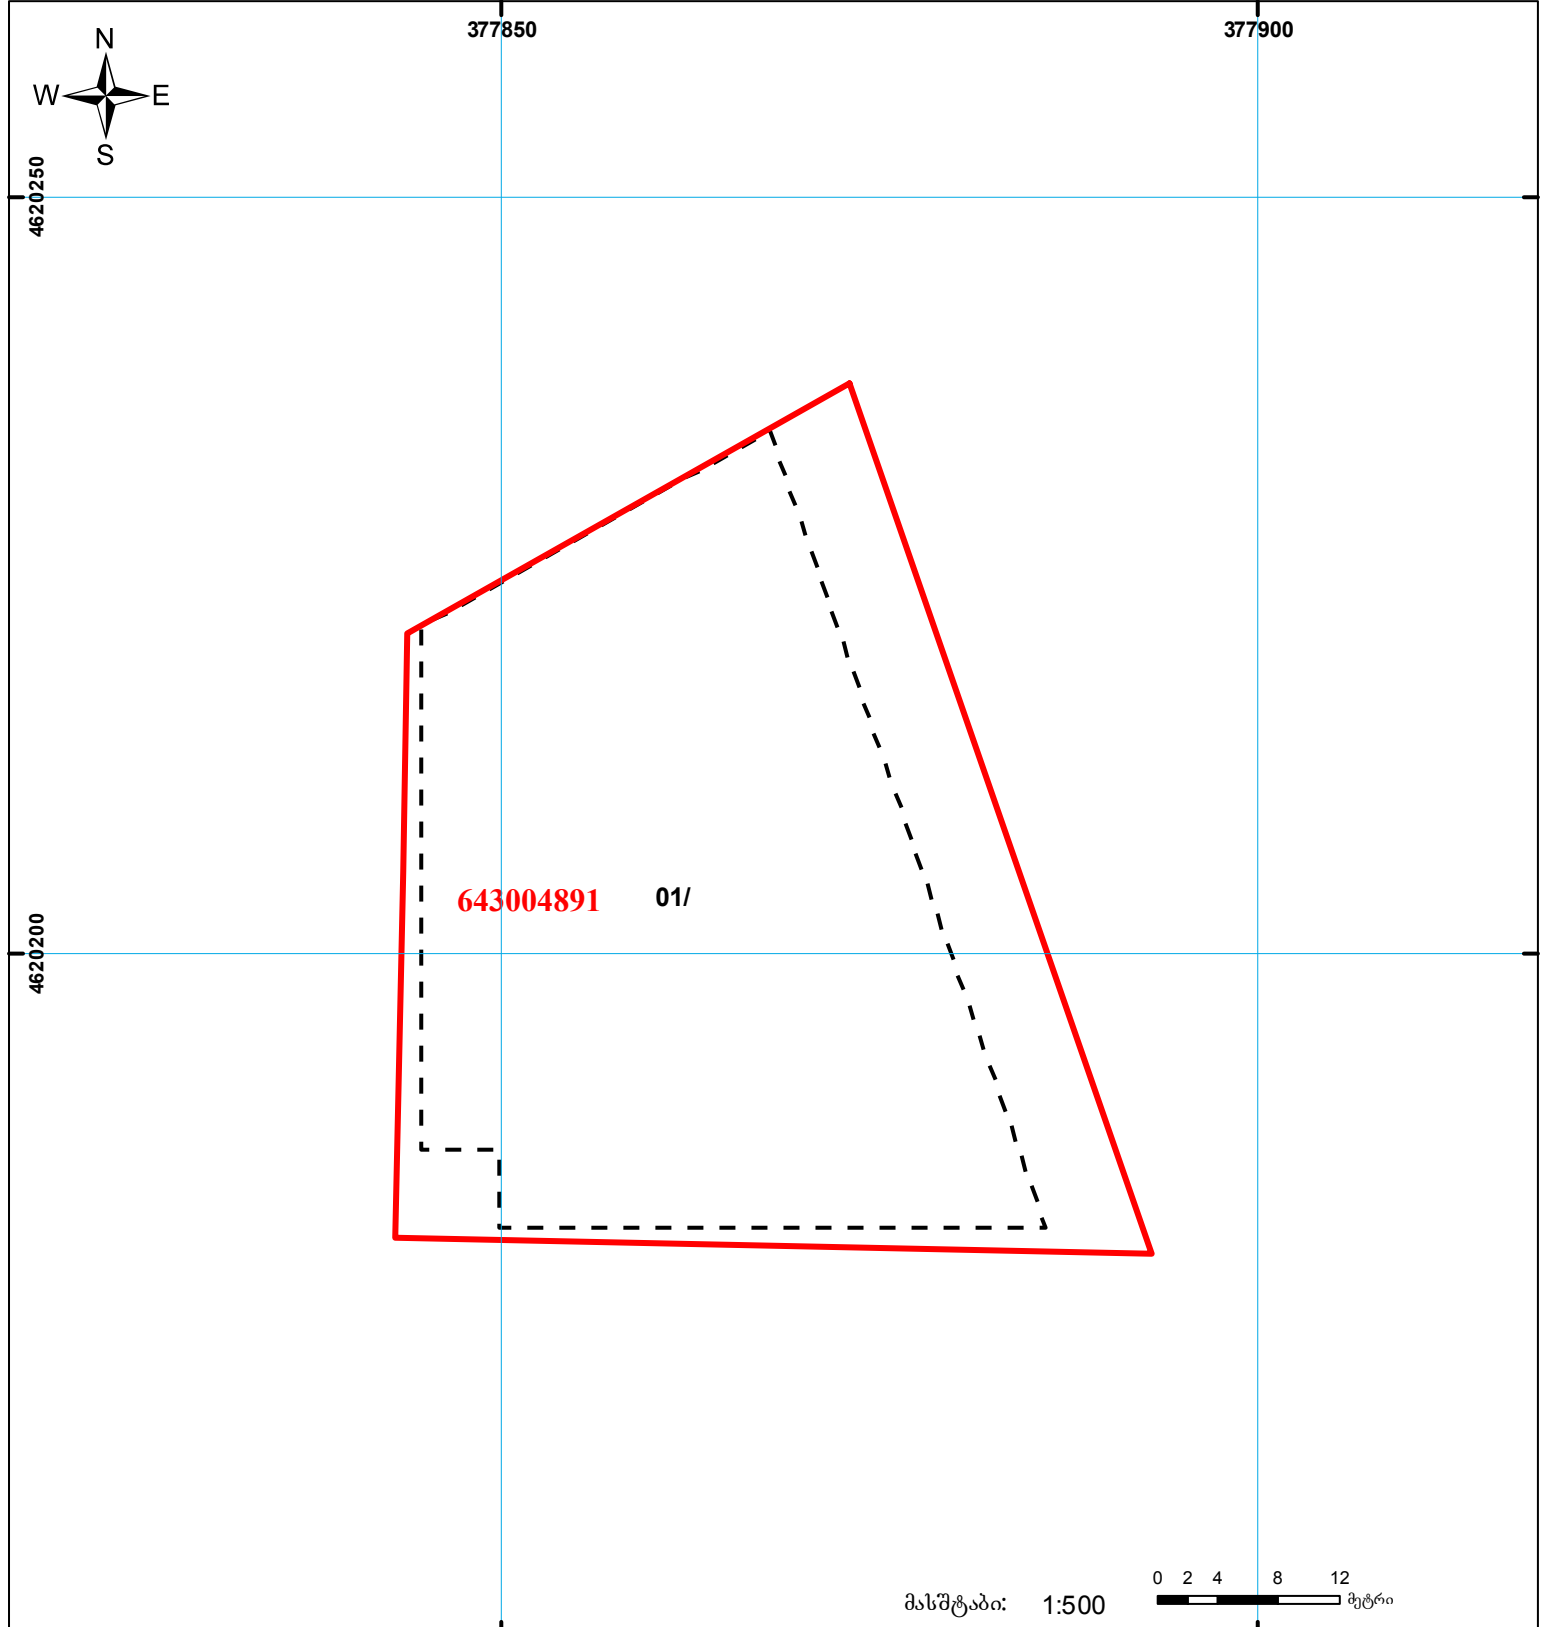

საქართველოს იუსტიციის სამინისტრო
საჯარო რეგისტრის ეროვნული სააგენტო
საკადასტრო ბეჭედი

მიწის ნაკვეთის საკადასტრო კოდი: 64 30 04 891
 განცხადების რეგისტრაციის ნომერი: 882015057356
 მიწის ნაკვეთის ფართობი: 2000 კვ.მ.
 ღანიშნულეა: არასასოფლო-სამეურნეო
 კატეგორია:
 მომზადების თარიღი: 19.02.2015

	შენიშნული ნაკვეთის საკადასტრო საზღვარი		შენიშნული ნაკვეთის საზღვარი		შენიშნული ნაკვეთის საზღვარი		შენიშნული ნაკვეთის საზღვარი
	შენიშნული ნაკვეთის საკადასტრო საზღვარი		შენიშნული ნაკვეთის საკადასტრო საზღვარი		შენიშნული ნაკვეთის საკადასტრო საზღვარი		შენიშნული ნაკვეთის საკადასტრო საზღვარი

მასშტაბი: 1:500

0 2 4 8 12 მეტრი

0.00
00'0
UTM (საერთაშორისო) სისტემის კოორდ.