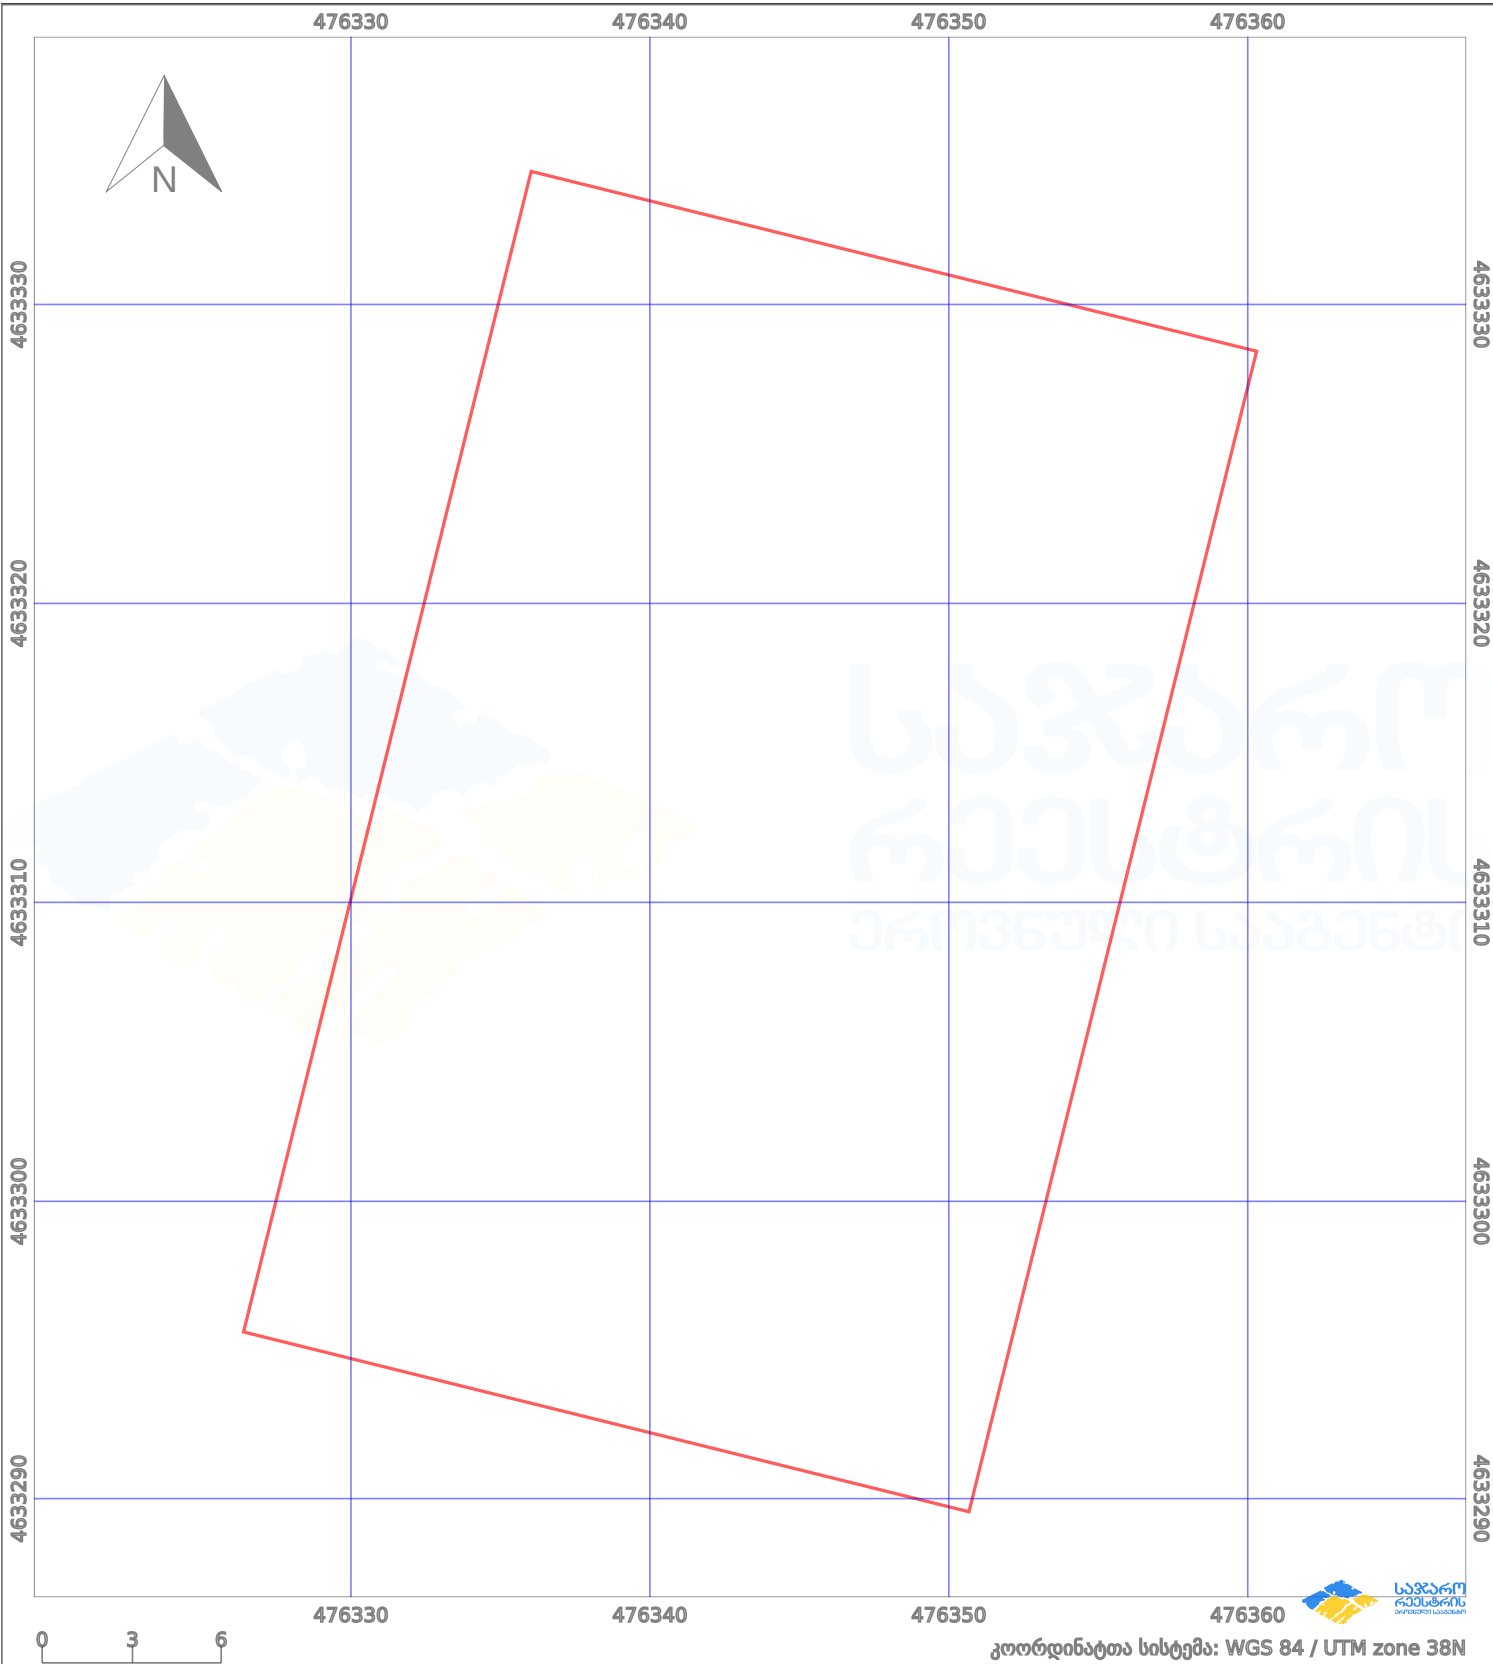

# საკადასტრო გეგმა

საქართველოს რეესტრის ეროვნული სააგენტო

საკადასტრო კოდი:

**72.07.04.740**

ნაკვეთის დანიშნულება:

**არასასოფლო სამეურნეო**

განცხადების ნომერი:

**882023569243**

ფართობი:

**1000 კვ.მ (WGS 84 / UTM zone 38N)**

მომზადების თარიღი:

**07/06/2023**

პირობითი აღნიშვნები:

- |  |                    |  |                    |  |                    |  |                |
|--|--------------------|--|--------------------|--|--------------------|--|----------------|
|  | ნაკვეთის საზღვარი  |  | მშენებარე ნაკებობა |  | აშენებული ნაკებობა |  | ქარსაფარი ზოლი |
|  | საზომრივი ნაკებობა |  | ტყის ფონდი         |  | ვალდებულება        |  |                |