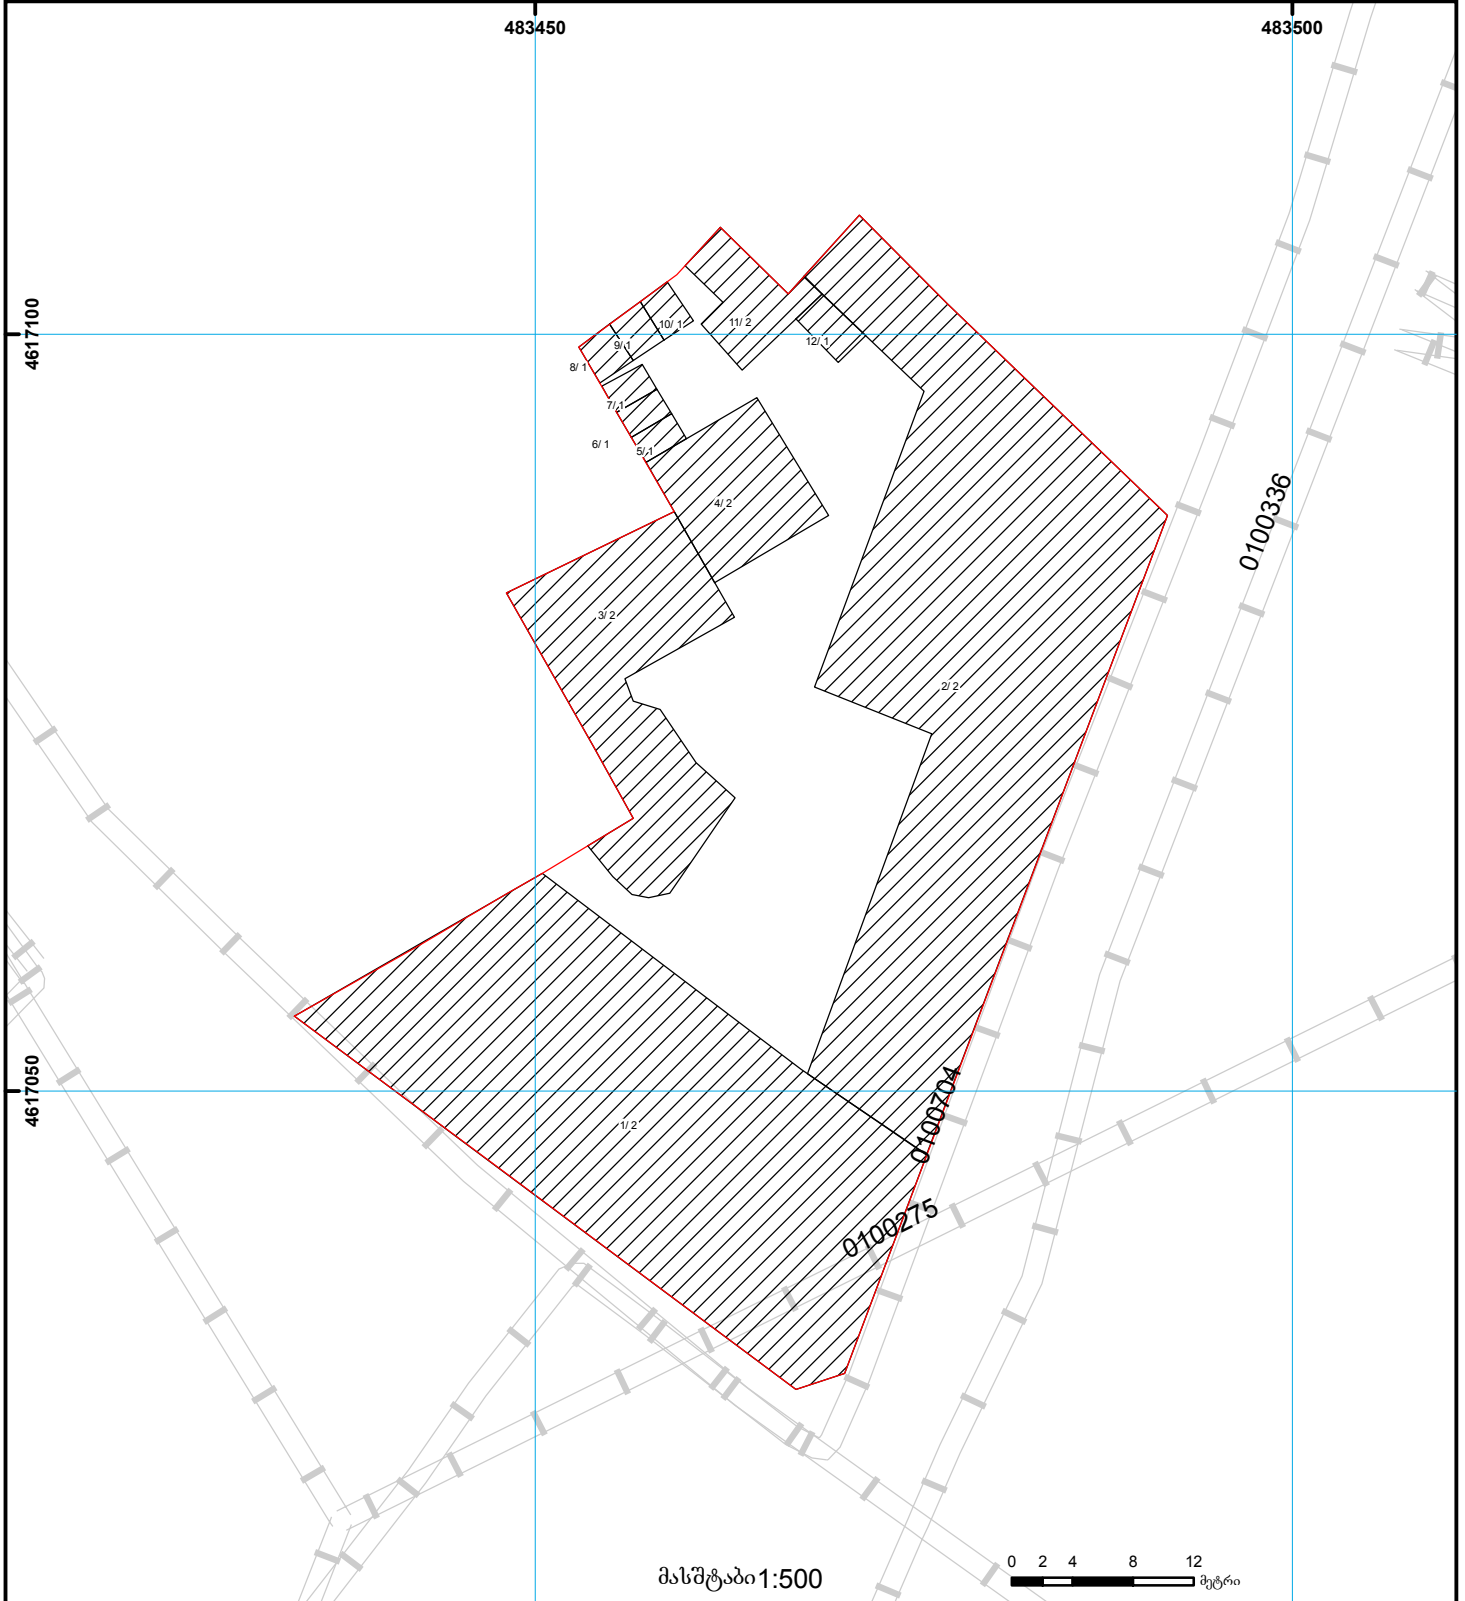

საქართველოს იუსტიციის სამინისტრო
საჯარო რეგისტრის ეროვნული სააგენტო

საკადასტრო გეგმა

საჯარო რეგისტრის
ეროვნული სააგენტო

მიწის ნაკვეთის საკადასტრო კოდი: 01.16.05.014.001
განცხადების რეგისტრაციის ნომერი: 882012270739
მიწის ნაკვეთის ფართობი: 2233 კვ.მ.
დანიშნულება: არასასოფლო-სამეურნეო
მომზადების თარიღი 03.07.12

	შენიშნული ნაკვეთი, პირობითი ნომერი/სართულიანობა		ვალდებულება		საზოხორციელო ნაკვეთი	 0.00 000 UTM (საერთაშორისო) სისტემის კოორდ.
	მიწის ნაკვეთის საკადასტრო საზღვარი		შეზღუდული ნაკვეთი		მიწისქვეშა ნაკვეთი	