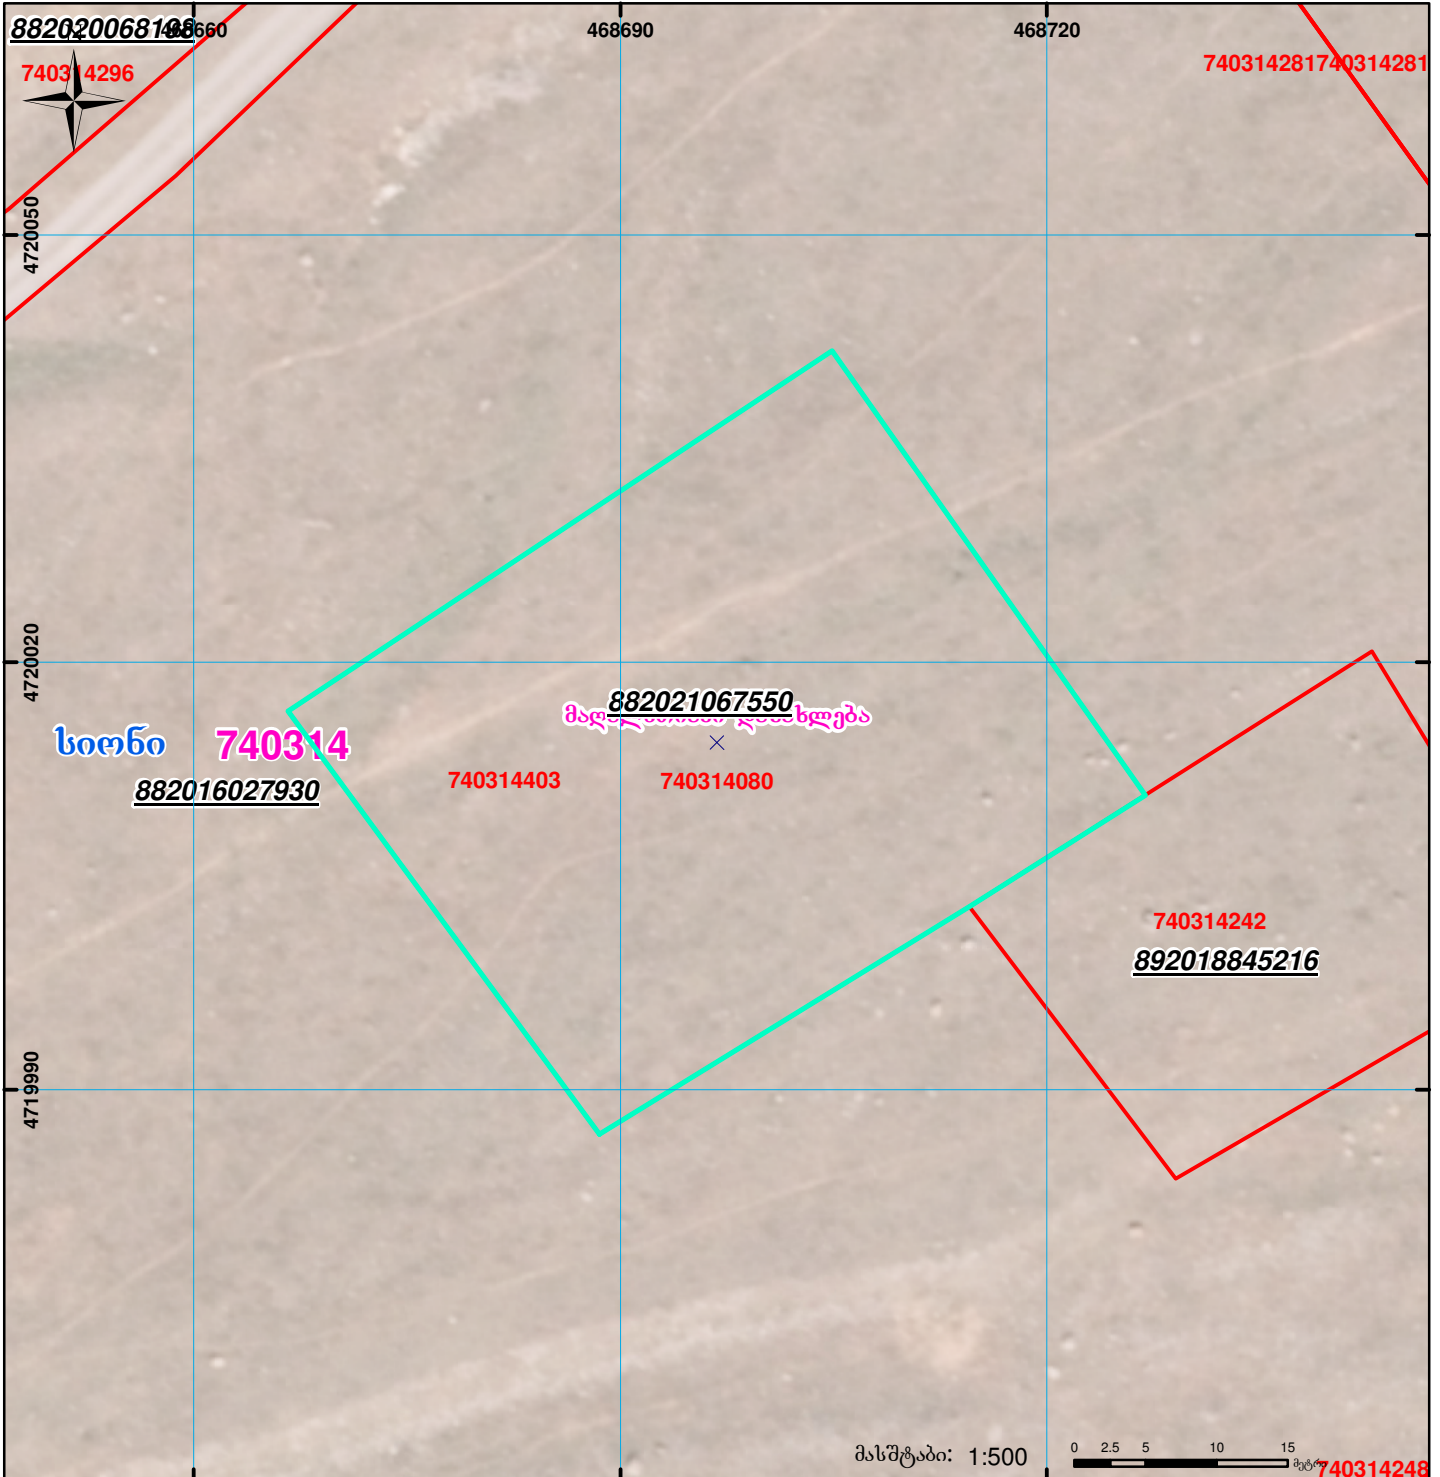

ზედგება 740314080 რეგისტრირებულ მონაცემებთან

მიწის ნაკვეთის საკადასტრო კოდი: **740314403**
 განცხადების რეგისტრაციის ნომერი: **882021067550**
 მიწის ნაკვეთის ფართობი: **1709 კვ.მ.**
 დანიშნულება:
 მომზადების თარიღი: **04.02.21**

	შენიშვნა-ნაგებობა, პირობითი ნომერი/სართულიანობა		ვალდებულება		სარეგისტრაციოდ წარმოდგენილი ნაკვეთი
	მიწის ნაკვეთის საკადასტრო საზღვარი		მშენებარე ნაგებობა		საზობრივი ნაგებობა

UTM (საერთაშორისო) სისტემის კოორდ. 00°0' 0.00"