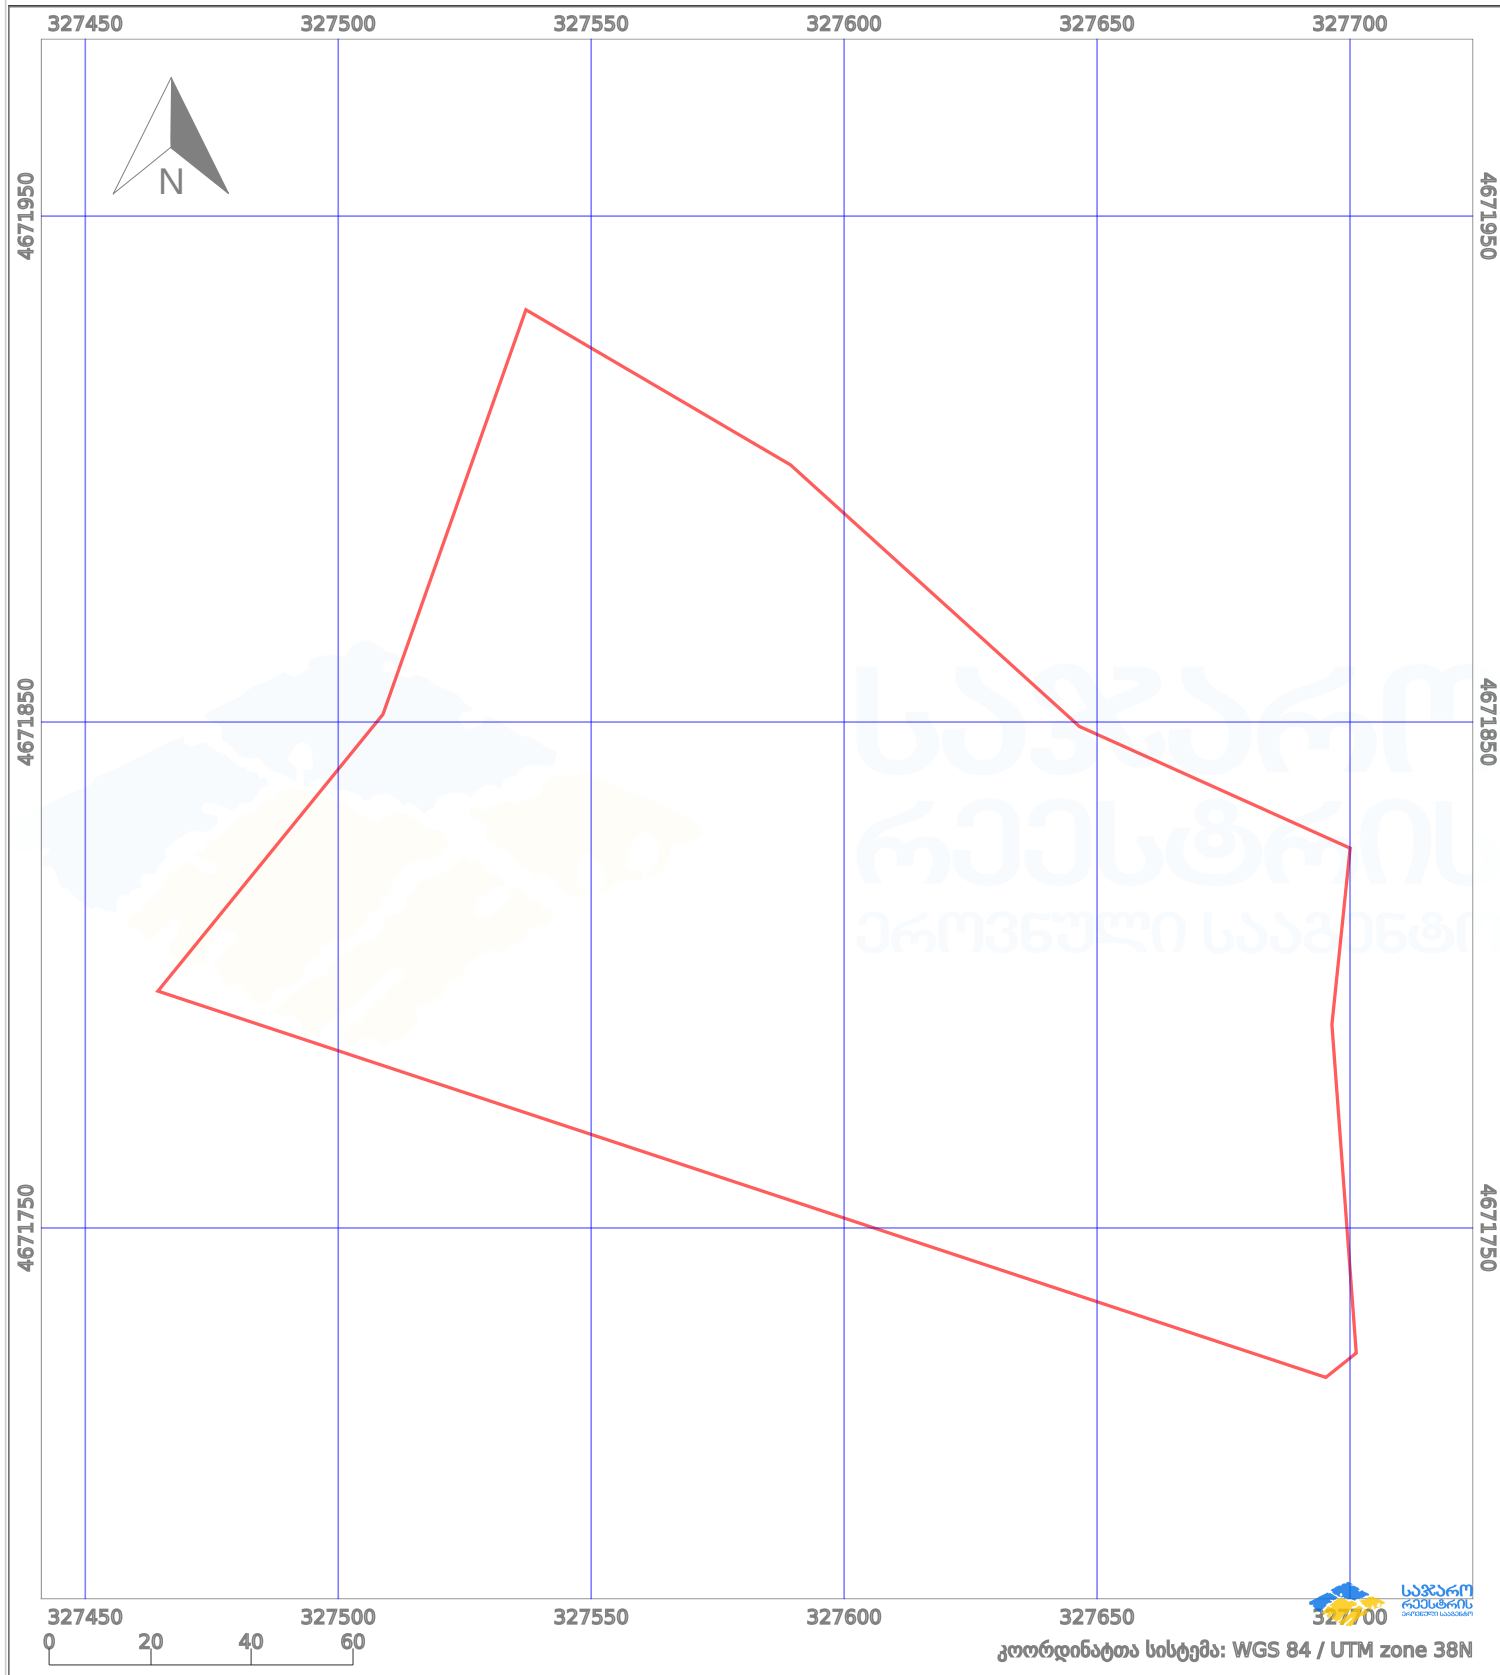

საკადასტრო გეგმა

საქართველოს რეესტრის ეროვნული სააგენტო

საკადასტრო კოდი: **33.07.37.031**

ნაკვეთის დანიშნულება:

სასოფლო-სამეურნეო(სახნავი)

განცხადების ნომერი: **882023522276**

ფართობი:

25783 კვ.მ (WGS 84 / UTM zone 38N)

მომზადების თარიღი: **23/05/2023**

პირობითი აღნიშვნები:

- | | | | | | | | |
|--|--------------------|--|--------------------|--|--------------------|--|----------------|
| | ნაკვეთის საზღვარი | | მშენებარე ნაკებობა | | აშენებული ნაკებობა | | ქარსაფარი ზოლი |
| | საზომრივი ნაკებობა | | ტყის ფონდი | | ვალდებულება | | |