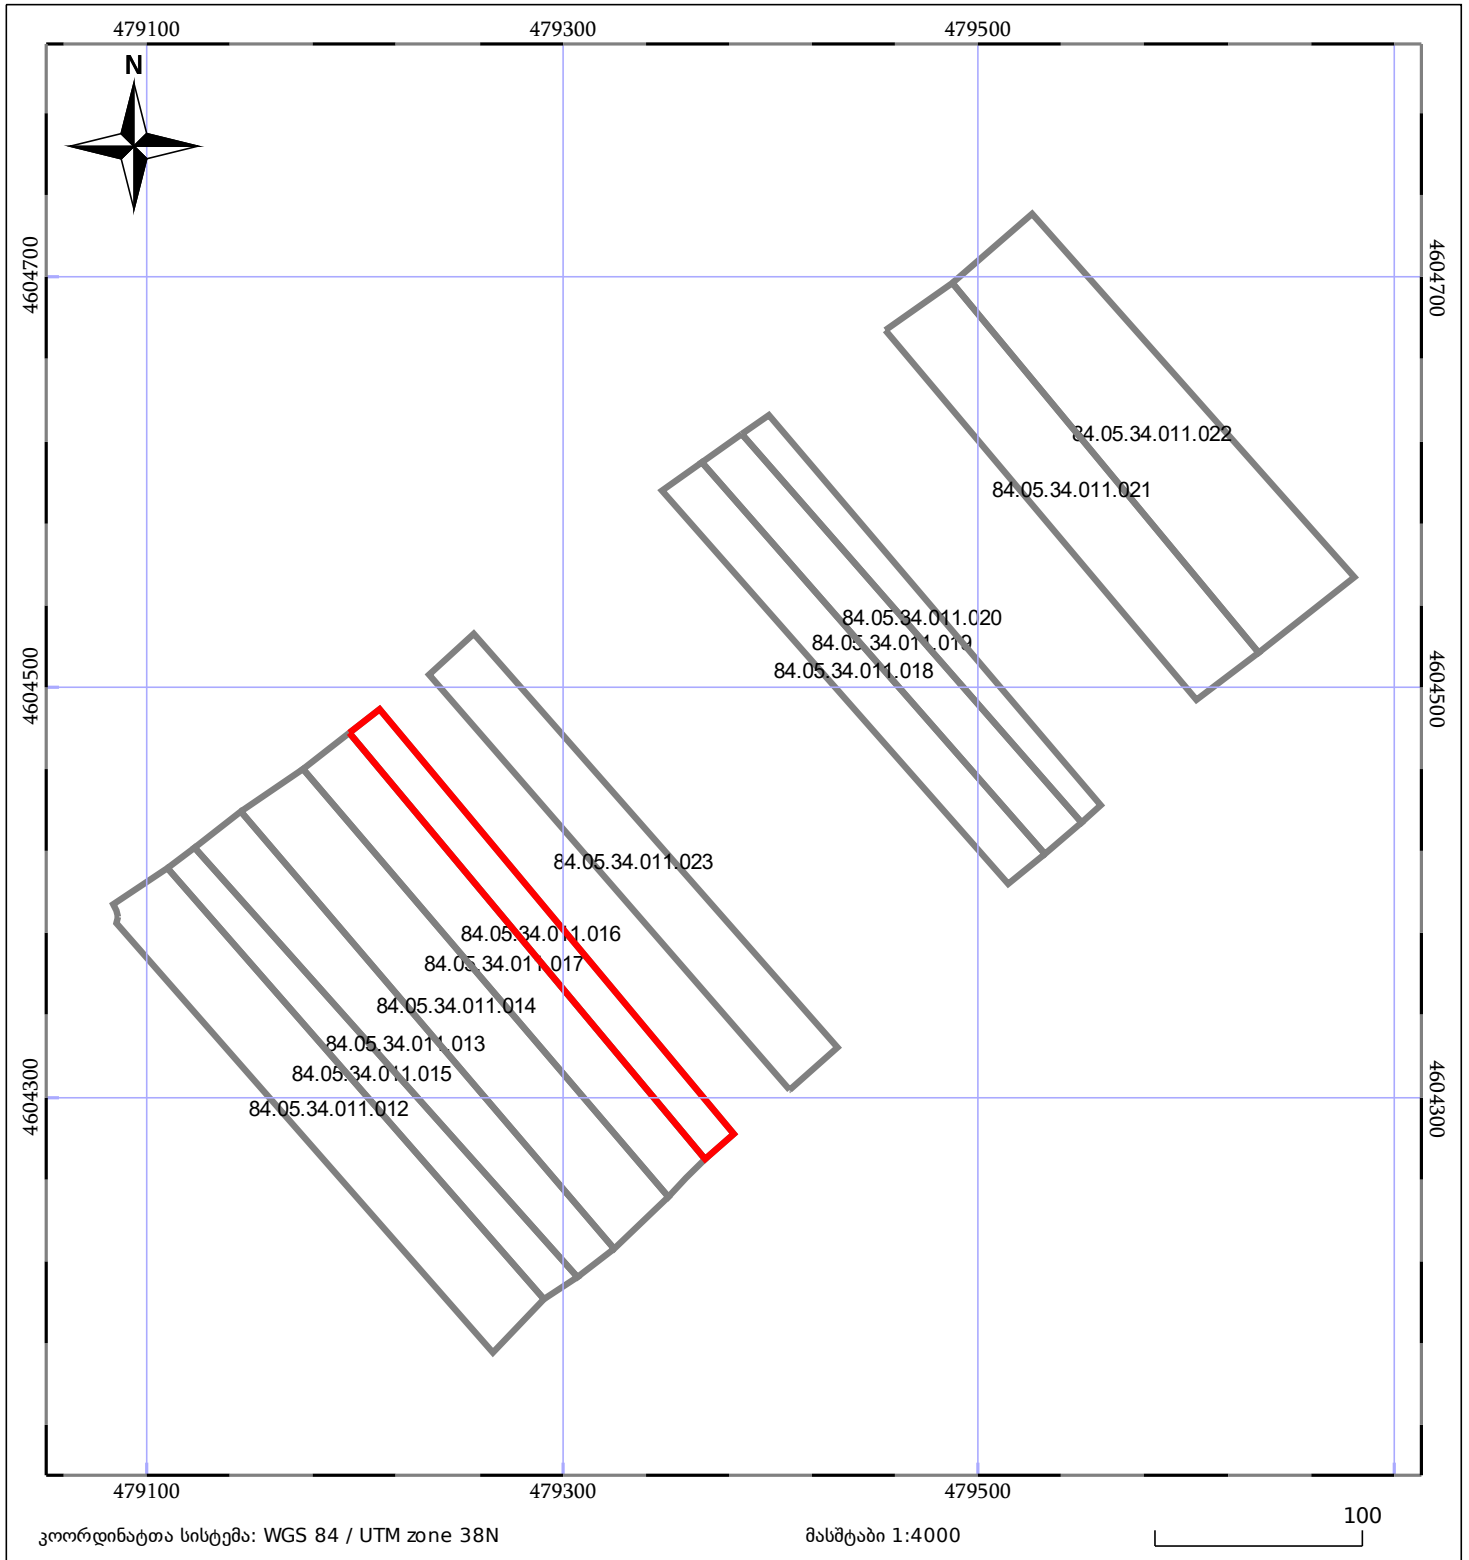

# ბლოკის გეგმა

საჯარო რეესტრის ეროვნული  
სააგენტო

ბლოკის საკადასტრო კოდი: **84.05.34.011**

მომზადების თარიღი: **02/11/2022**

განცხადების ნომერი: **882022594017**

05/25	მშენებარე ნაგებობა		ნაკვეთის საკადასტრო საზღვარი
05/25	შენობა/ნაგებობა		ბლოკის საკადასტრო ფენა