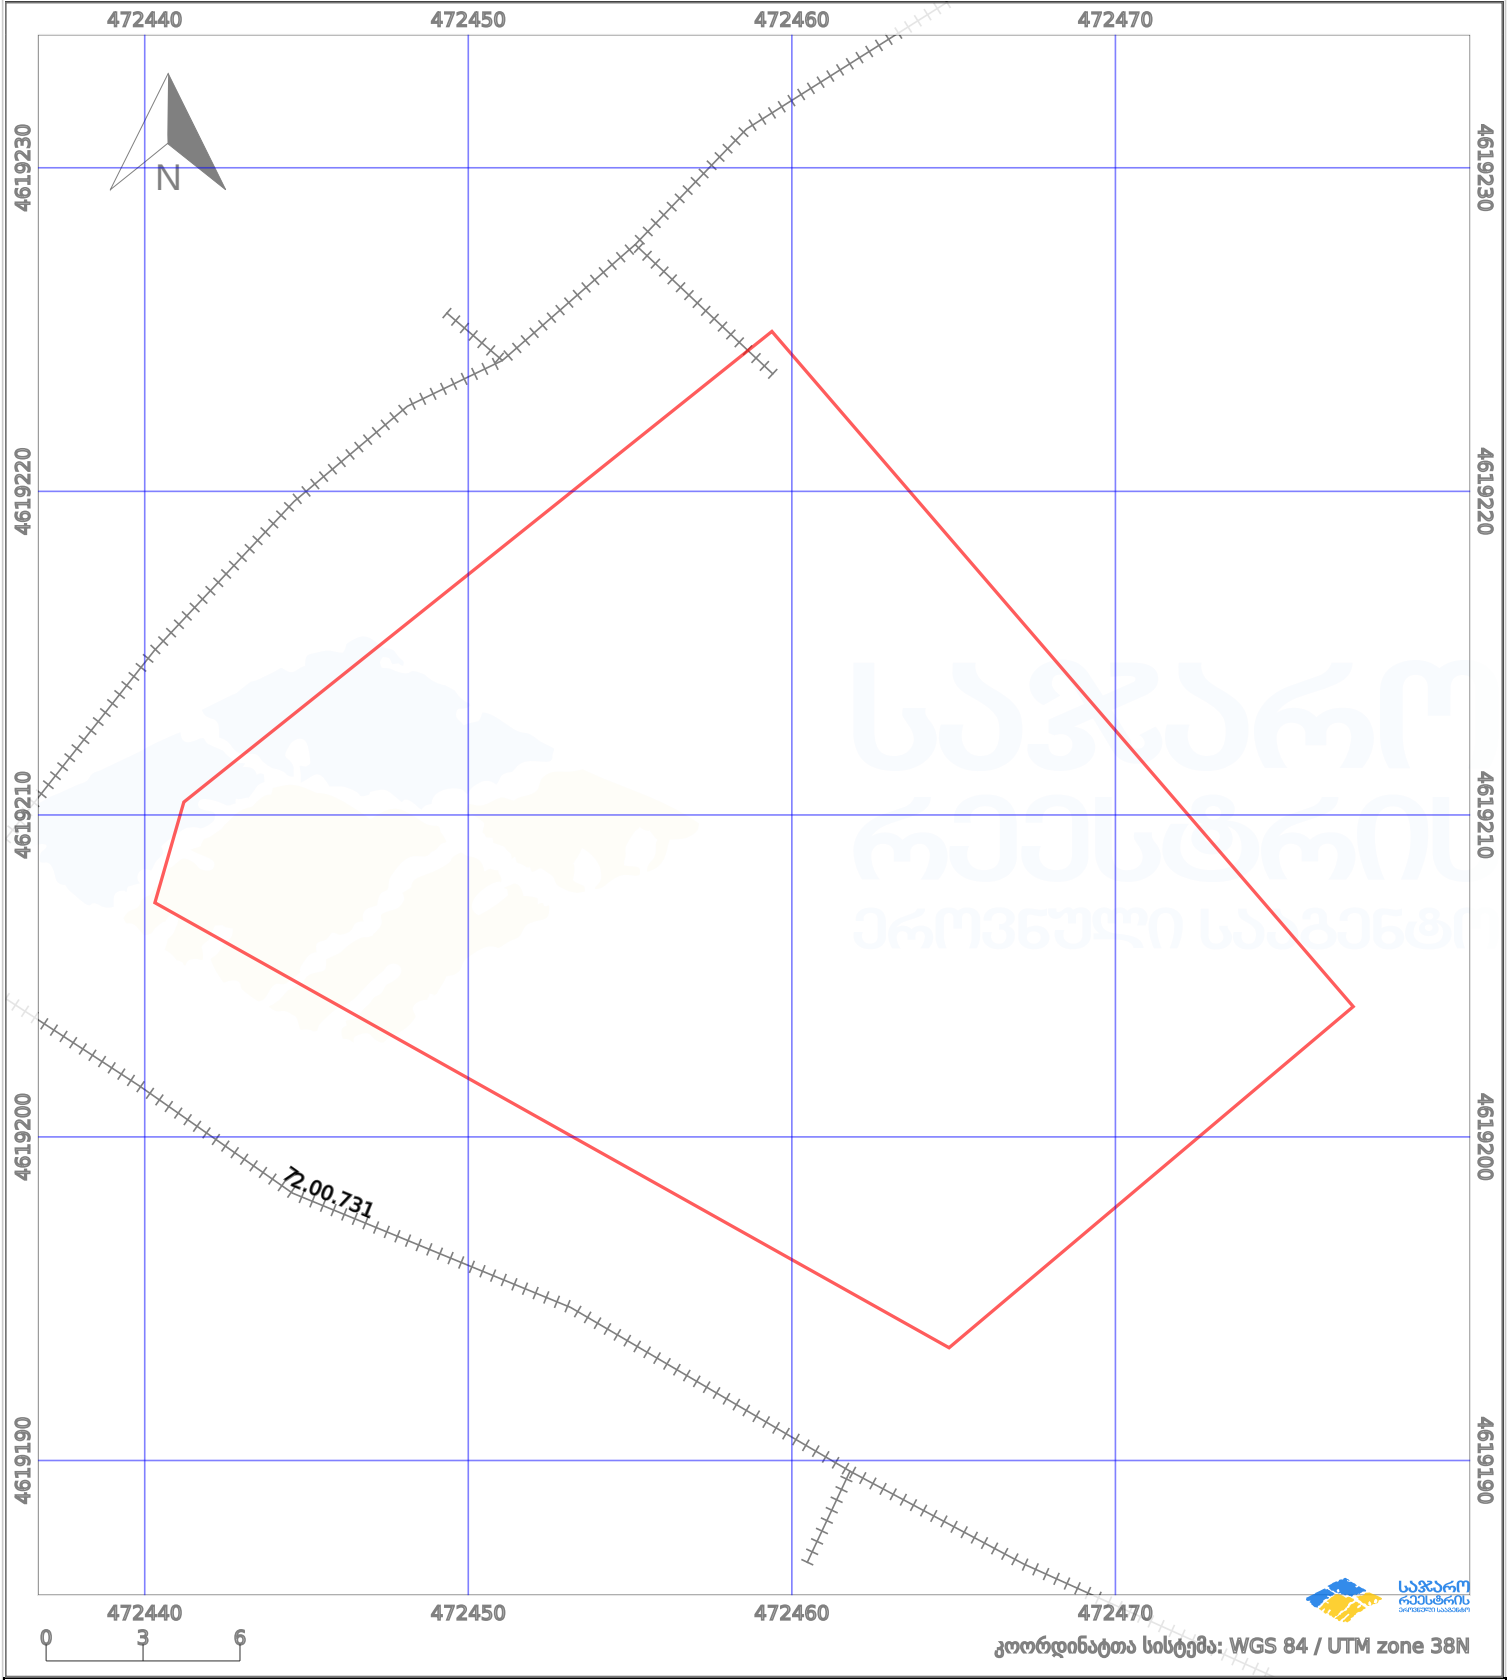

საკადასტრო გეგმა

საქართველოს რეესტრის ეროვნული სააგენტო

საკადასტრო კოდი:

72.16.14.614

ნაკვეთის დანიშნულება:

სასოფლო-სამეურნეო

განცხადების ნომერი:

882026335170

ფართობი:

596 კვ.მ (WGS 84 / UTM zone 38N)

მომზადების თარიღი:

29/04/2026

პირობითი აღნიშვნები:

	ნაკვეთის საზღვარი		მშენებარე ნაგებობა		02/4	ამენებული ნაგებობა		მინისქვეშა ნაგებობა
	საზომრივი ნაგებობა		ტყის ფონდი			ვალდებულება		ქარსაფარი ბოლი