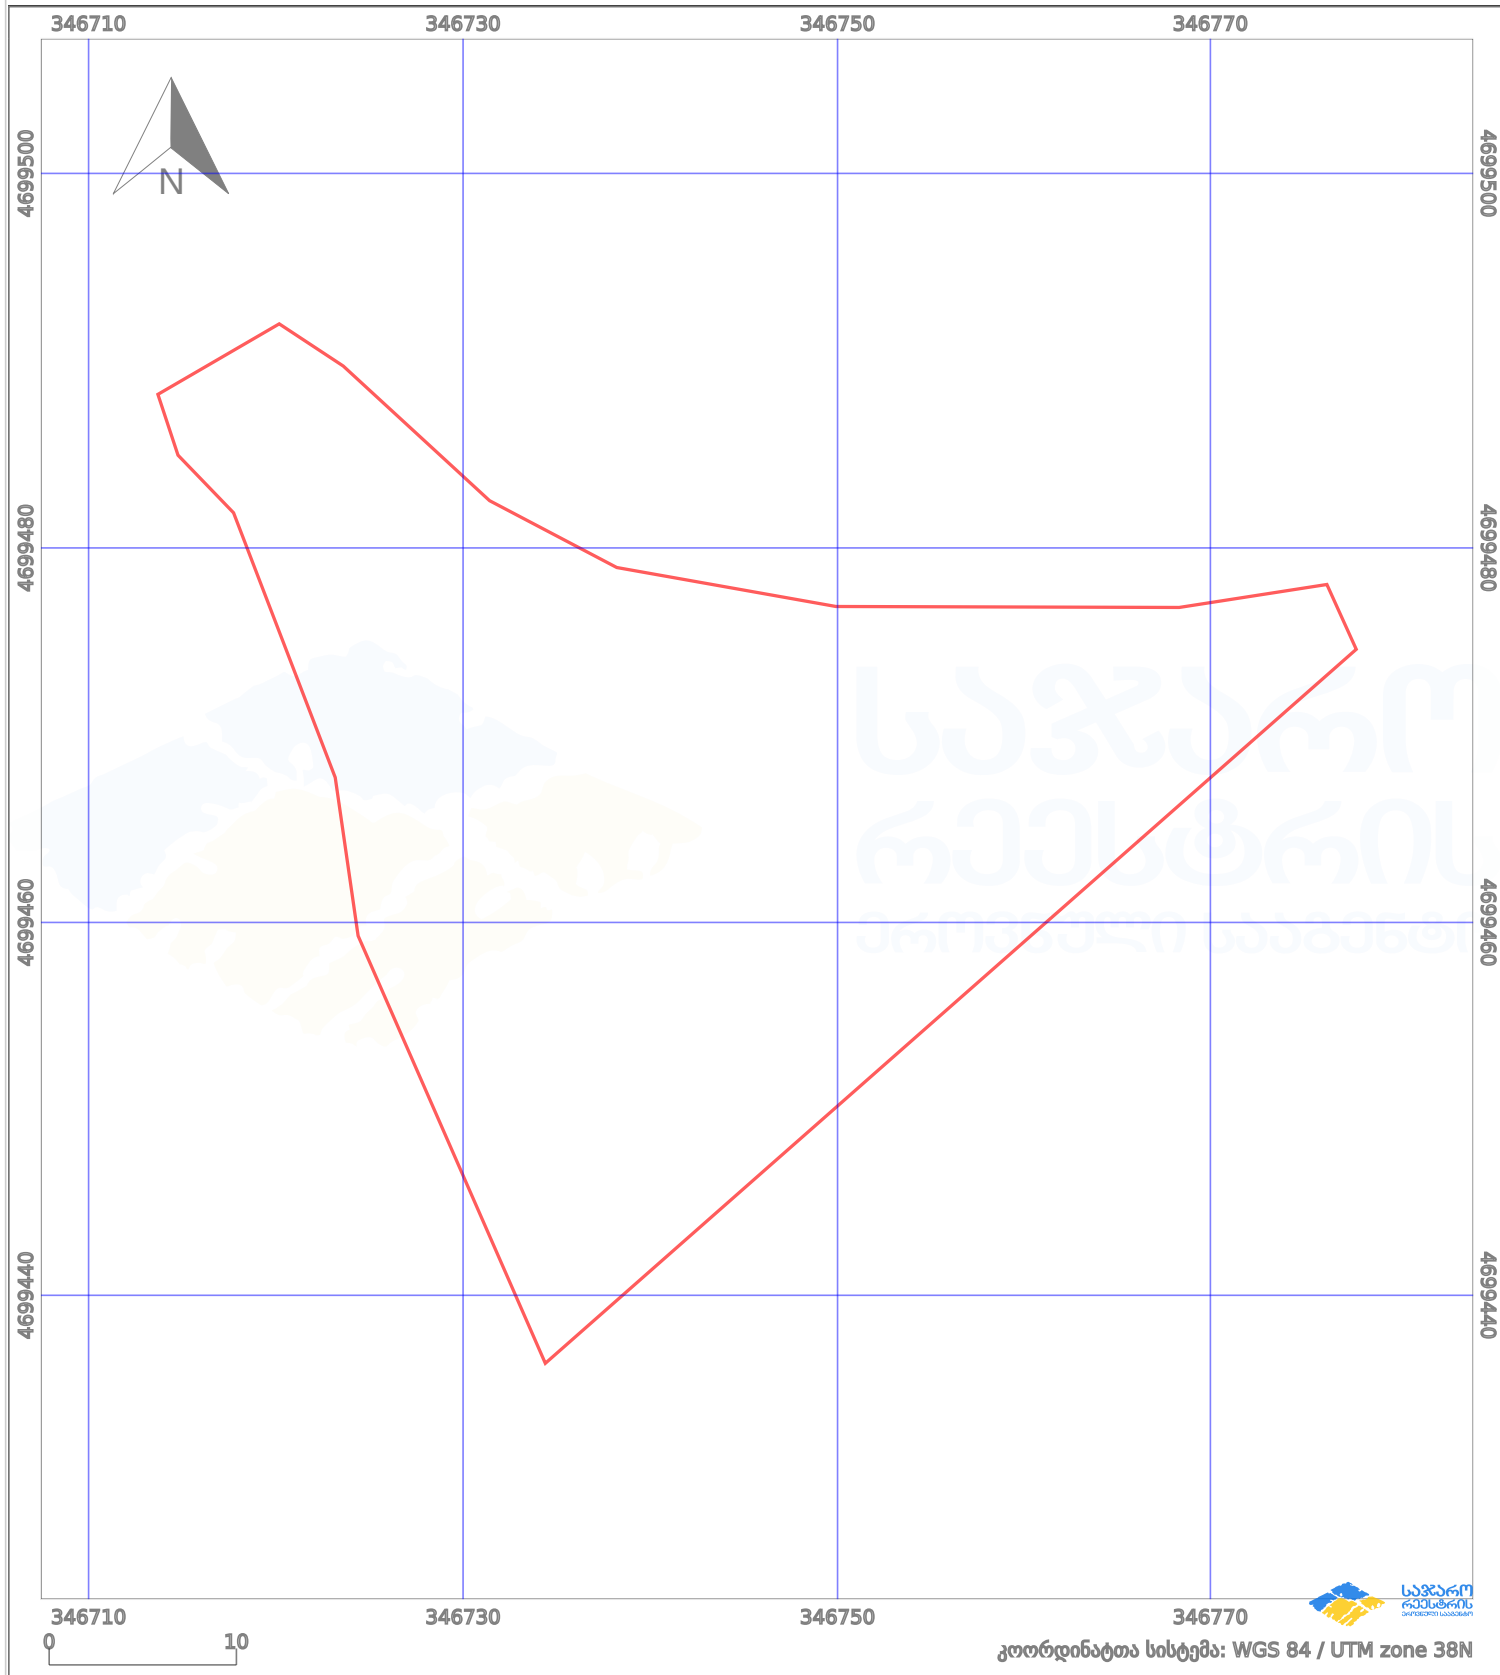

საკადასტრო გეგმა

საქართველოს რეესტრის ეროვნული სააგენტო

საკადასტრო კოდი: **86.12.28.481**

ნაკვეთის დანიშნულება:

სასოფლო-სამეურნეო(სახნავი)

განცხადების ნომერი: **892023032838**

ფართობი:

1464 კვ.მ (WGS 84 / UTM zone 38N)

მომზადების თარიღი: **19/11/2023**

პირობითი აღნიშვნები:

- | | | | | | | | |
|--|--------------------|--|--------------------|--|--------------------|--|----------------|
| | ნაკვეთის საზღვარი | | მშენებარე ნაგებობა | | აშენებული ნაგებობა | | ქარსაფარი ზოლი |
| | საზომრივი ნაგებობა | | ტყის ფონდი | | ვალდებულება | | |