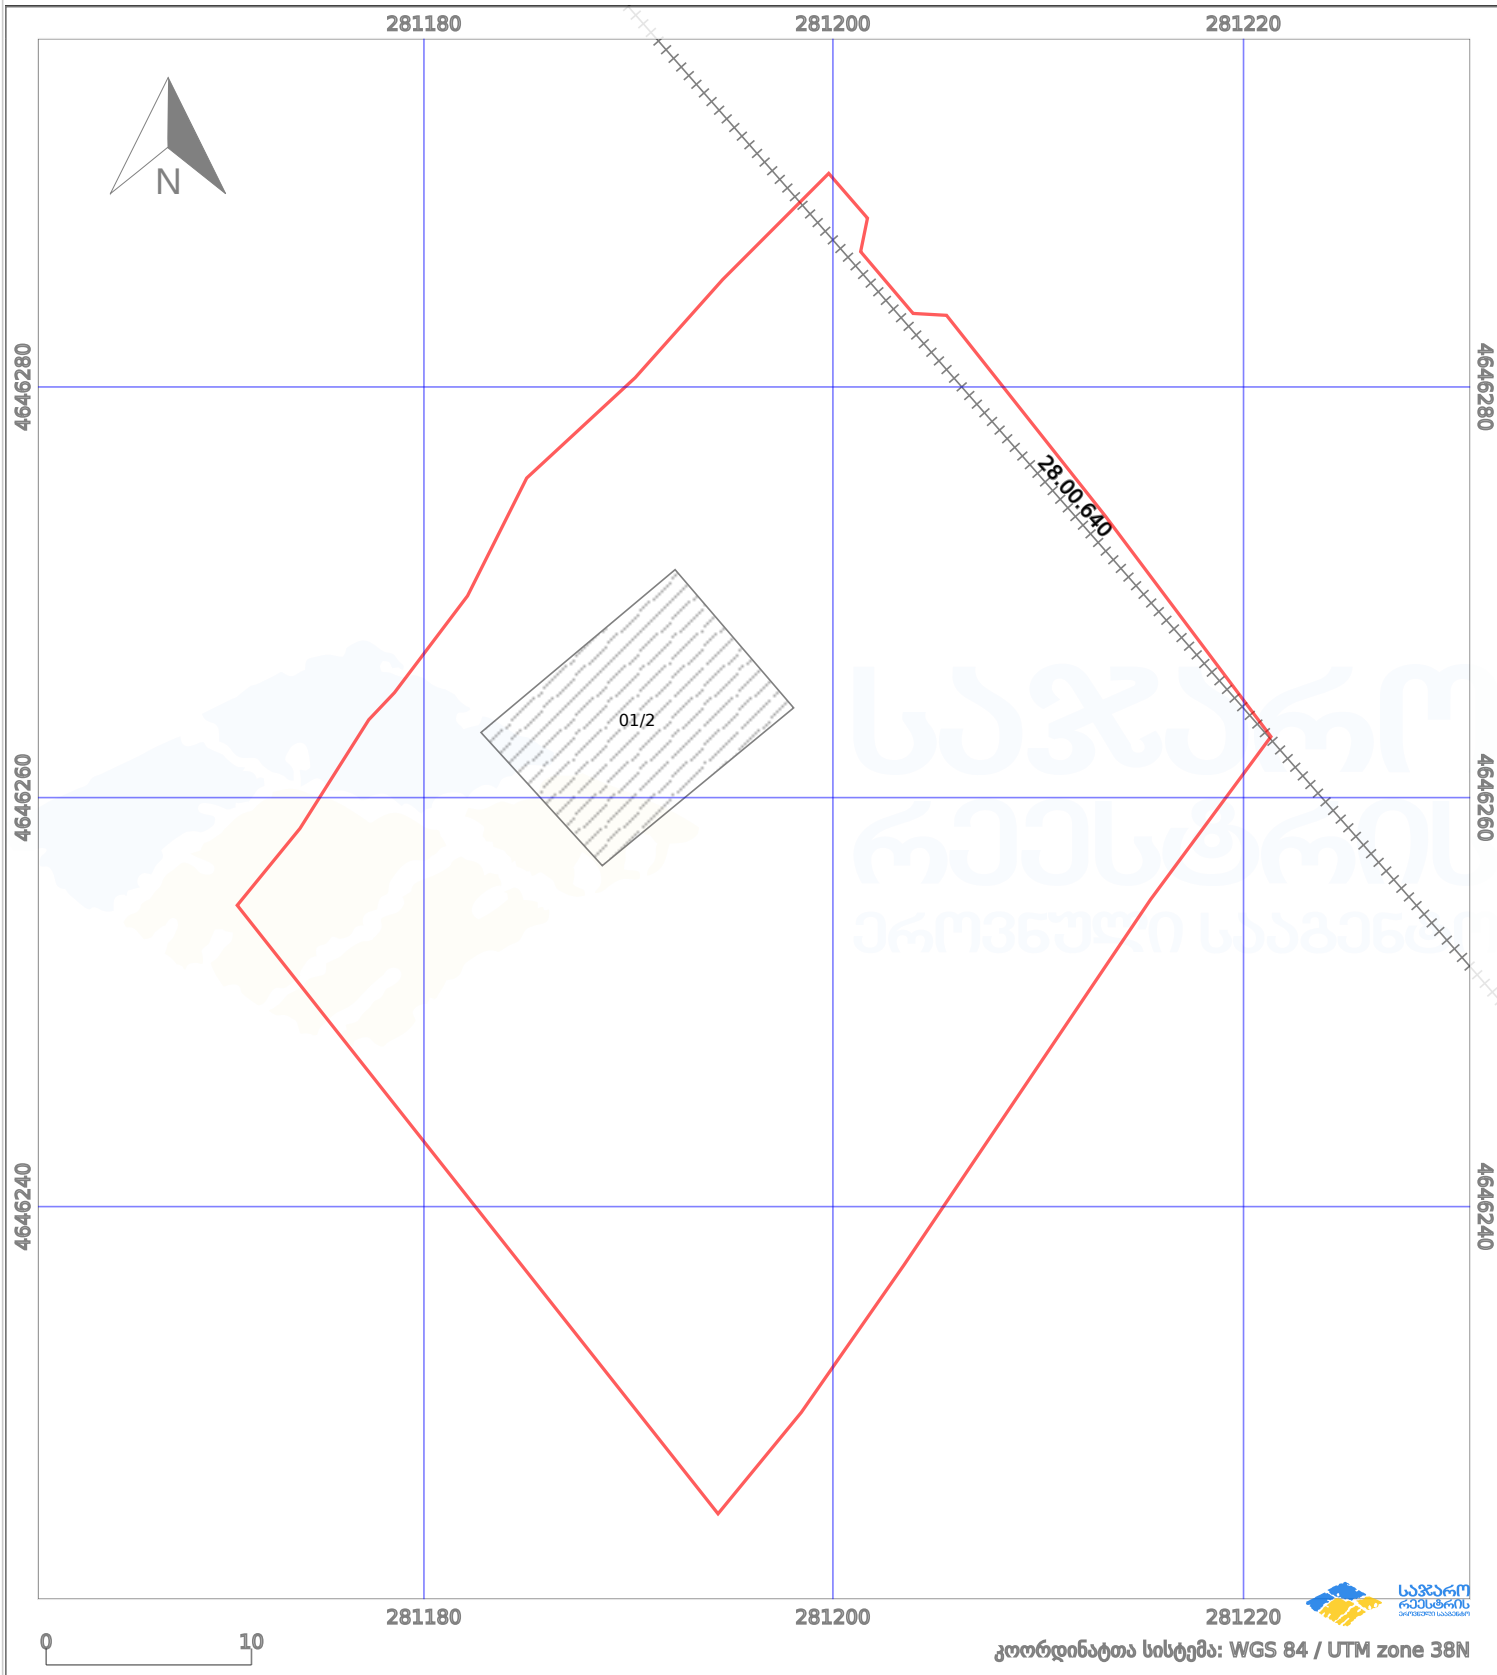

საკადასტრო გეგმა

საქართველოს რეესტრის ეროვნული სააგენტო

საკადასტრო კოდი: **28.22.22.241**
განცხადების ნომერი: **892024563014**
მომზადების თარიღი: **13/08/2025**

ნაკვეთის დანიშნულება: **სასოფლო-სამეურნეო(საკარმიდამო)**
ფართობი: **1673 კვ.მ (WGS 84 / UTM zone 38N)**

პირობითი აღნიშვნები:

- | | | | | | | | |
|--|-------------------|--|--------------------|--|-------------------------|--|---------------------|
| | ნაკვეთის საზღვარი | | მშენებარე ნაგებობა | | 02/4 აშენებული ნაგებობა | | მინისქვეშა ნაგებობა |
| | საზღვარი ნაგებობა | | ტყის ფონდი | | ვალდებულება | | ქარსაფარი ბოლი |