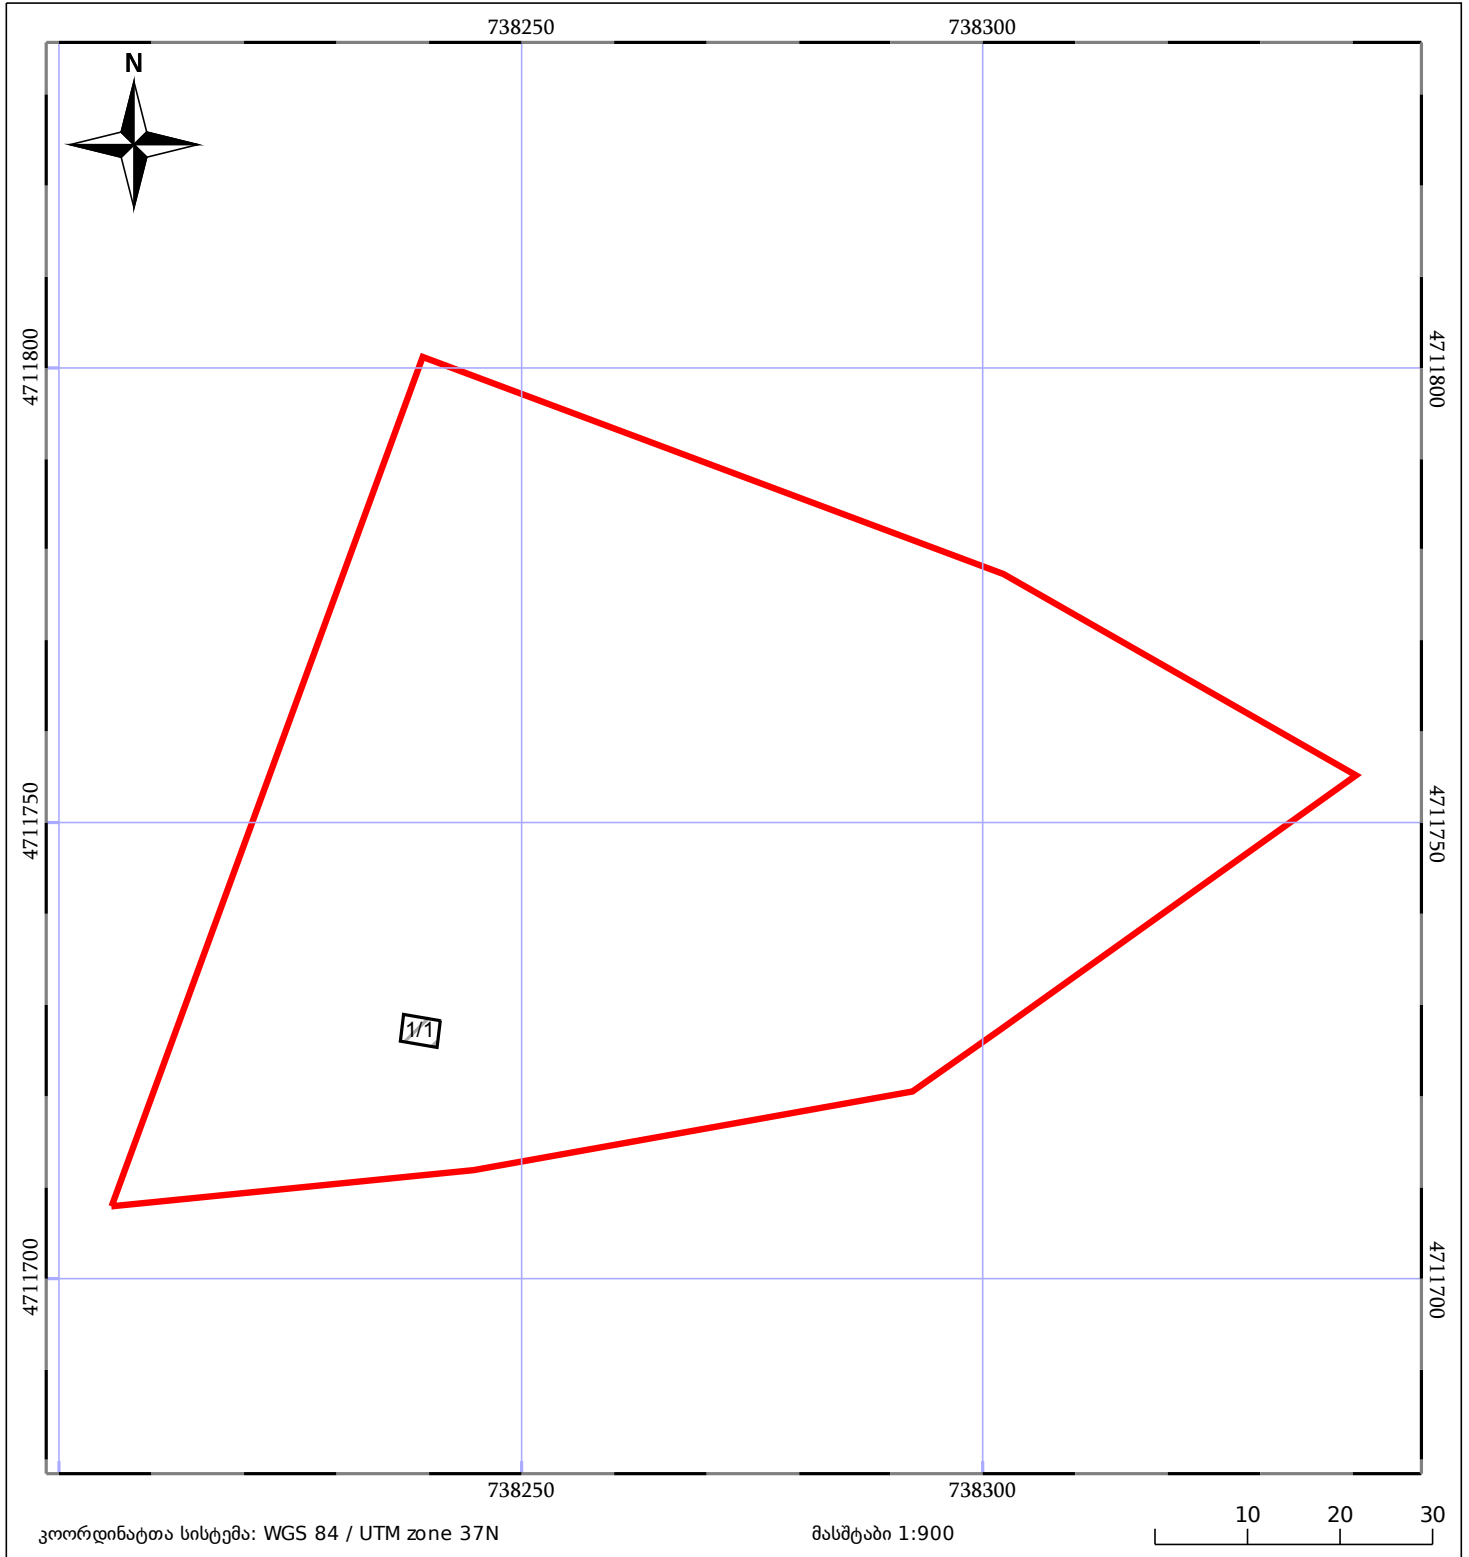

# საკადასტრო გეგმა

საჯარო რეესტრის ეროვნული  
სააგენტო

საკადასტრო კოდი: **43.08.41.613**

ნაკვეთის დანიშნულება:

სასოფლო-სამეურნეო(საკარმიდამო)

განცხადების ნომერი: **882016525879**

ფართობი:

7002 კვ.მ (WGS 84 / UTM zone 38N)

7000 კვ.მ (WGS 84 / UTM zone 37N)

მომზადების თარიღი: **01/03/2017**

ნაკვეთის საკადასტრო საზღვარი	ხაზობრივი ნაგებობა	ტყის ფონდი
შენობა/ნაგებობა	მშენებარე ნაგებობა	ვალდებულება