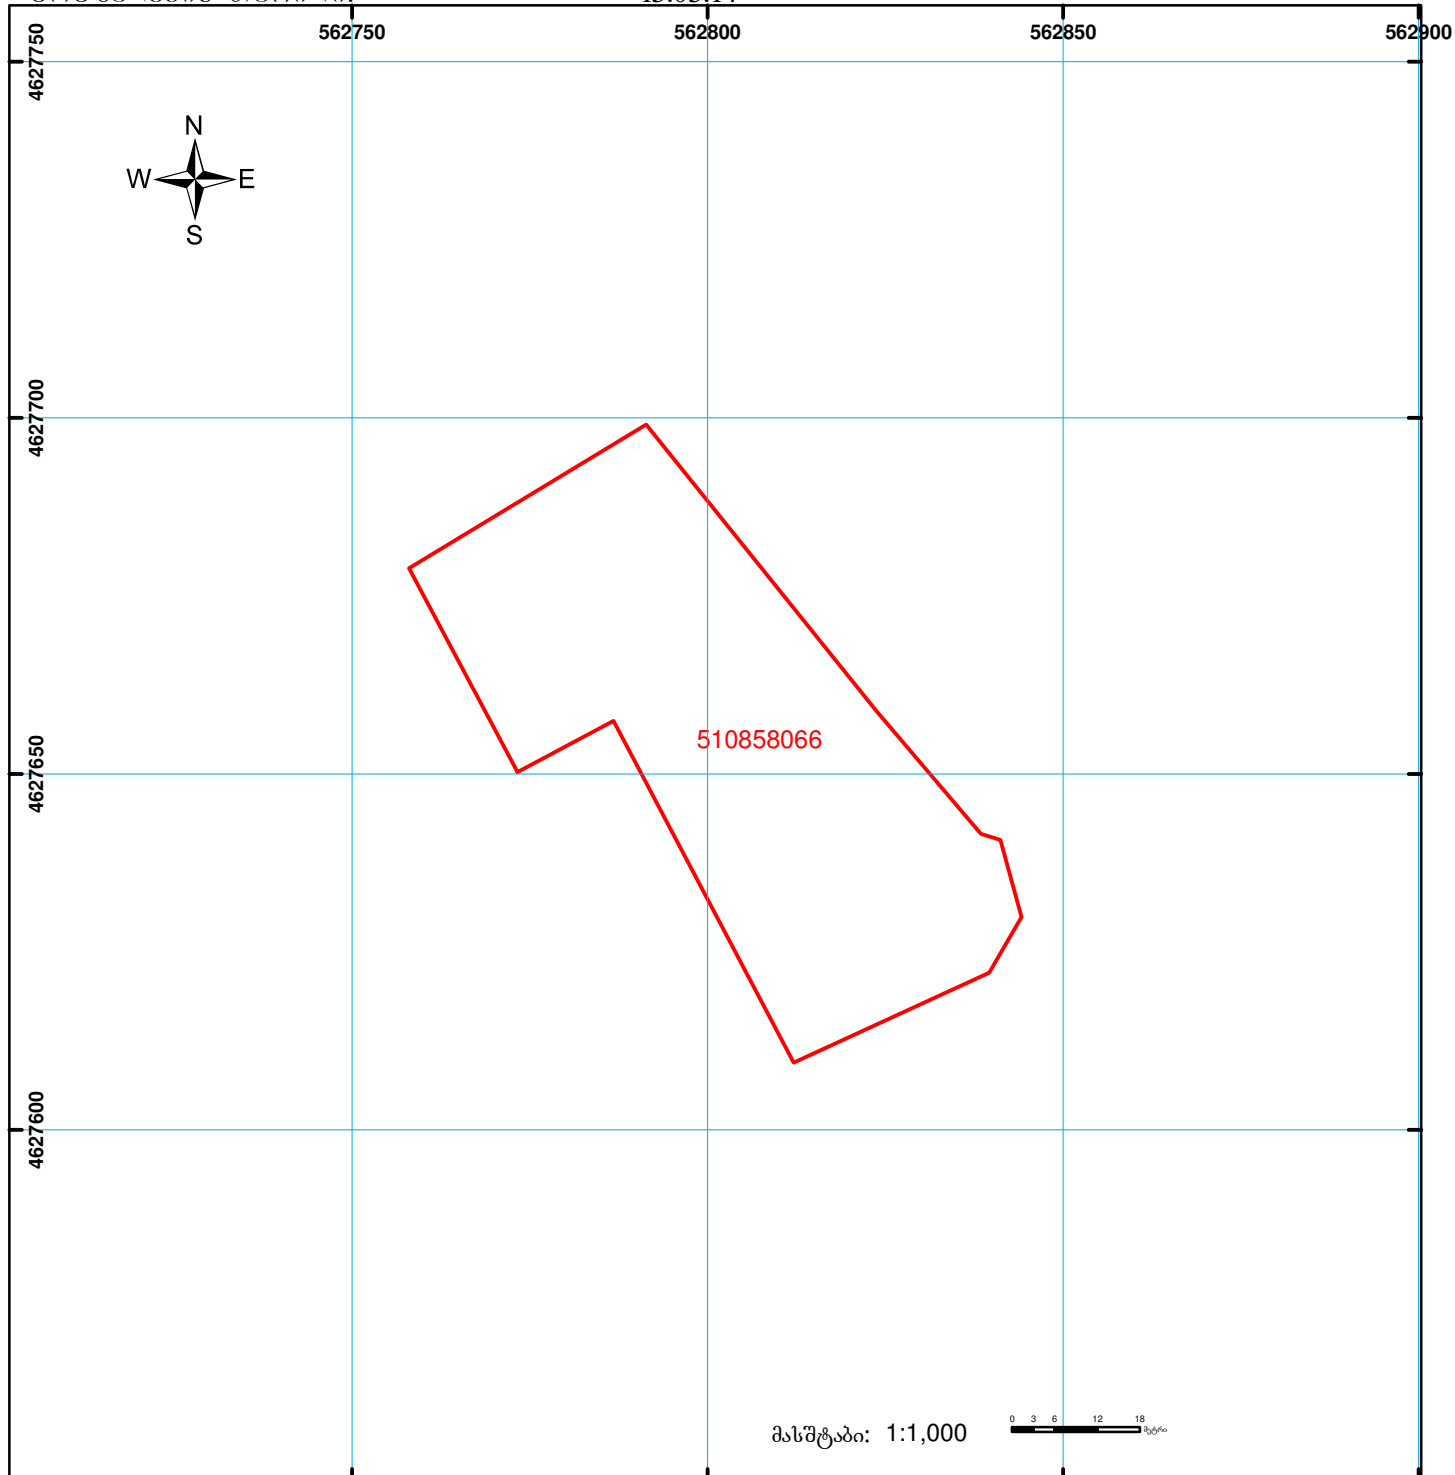

საჯარო რეგისტრის  
ეროვნული სააგენტო

საქართველოს იუსტიციის სამინისტრო  
საჯარო რეგისტრის ეროვნული სააგენტო  
საკადასტრო გეგმა

მიწის ნაკვეთის საკადასტრო კოდი: 51 08 58 066  
ბანცხალების რეგისტრაციის ნომერი: 882014126188  
მიწის ნაკვეთის ფართობი: 3371 კვ.მ.  
დანომრეულობა: არასას(ოფლო)-სამეურნეო

გომზადების თარიღი: 13.03.14

|  |   |  |                    |  |                  |  |
|--|---|--|--------------------|--|------------------|--|
|  | შენიშნა-ნაგებობა,<br>პირობითი ნომერი/სართულიანობა |  | ვალდებულება        |  | საზღვრე ნაგებობა | <br>00°0' 00°0'<br>UTM (საერთაშორისო)<br>სისტემის კოორდ. |
|  | მიწის ნაკვეთის საკადასტრო საზღვარი                |  | მშენებარე ნაგებობა |  |                  |  |