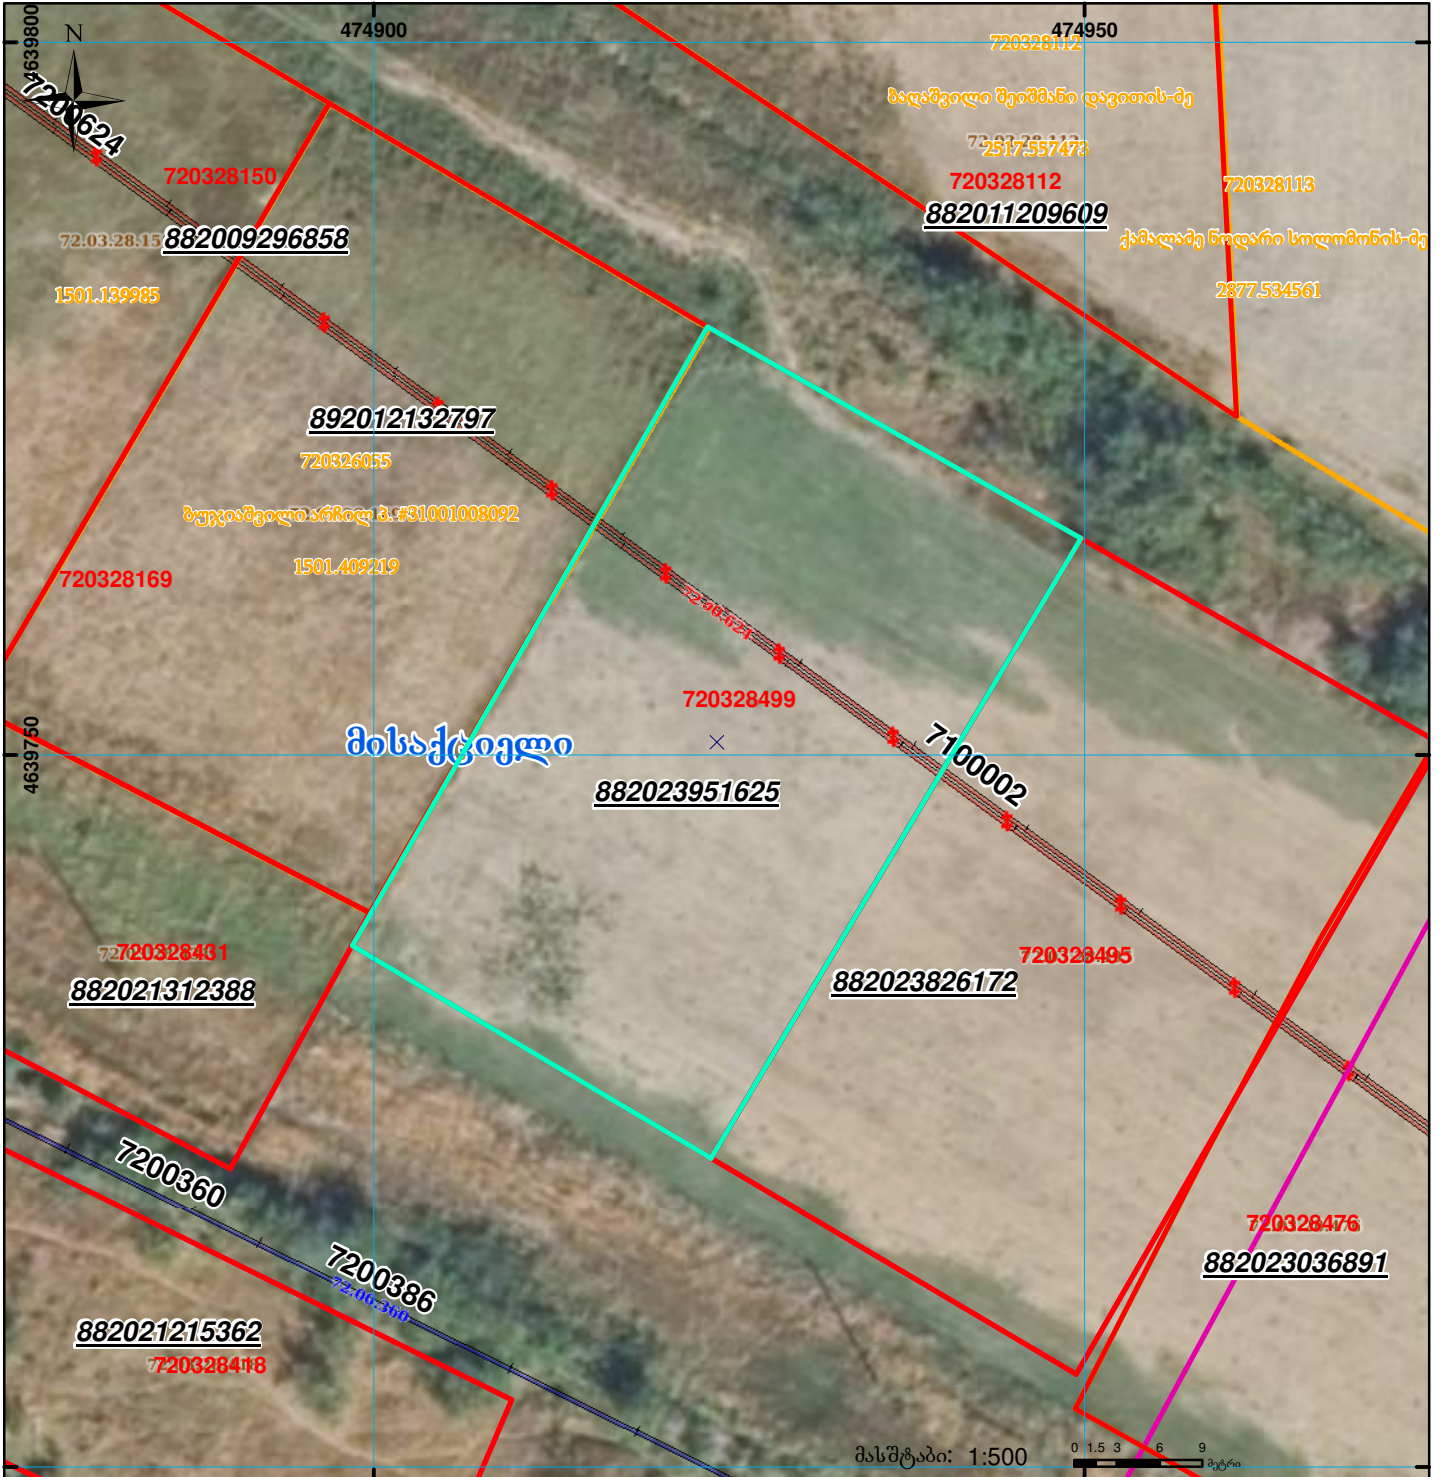

მიწის ნაკვეთის საკადასტრო კოდი: **720328499**  
 განცხადების რეგისტრაციის ნომერი: **882023951625**  
 მიწის ნაკვეთის ფართობი: **1500 კვ.მ.**  
 დანიშნულება:  
 მომზადების თარიღი: **04.09.23**

|  |   |  |                    |  |                                     |
|--|---|--|--------------------|--|-------------------------------------|
|  | შენიშვნა-ნაგებობა, პირობითი ნომერი/სართულიანობა |  | ვალდებულება        |  | სარეგისტრაციოდ წარმოდგენილი ნაკვეთი |
|  | მიწის ნაკვეთის საკადასტრო საზღვარი              |  | მშენებარე ნაგებობა |  | საზობრივი ნაგებობა                  |

UTM (საერთაშორისო) სისტემის კოორდ. 00°0' 0.00'