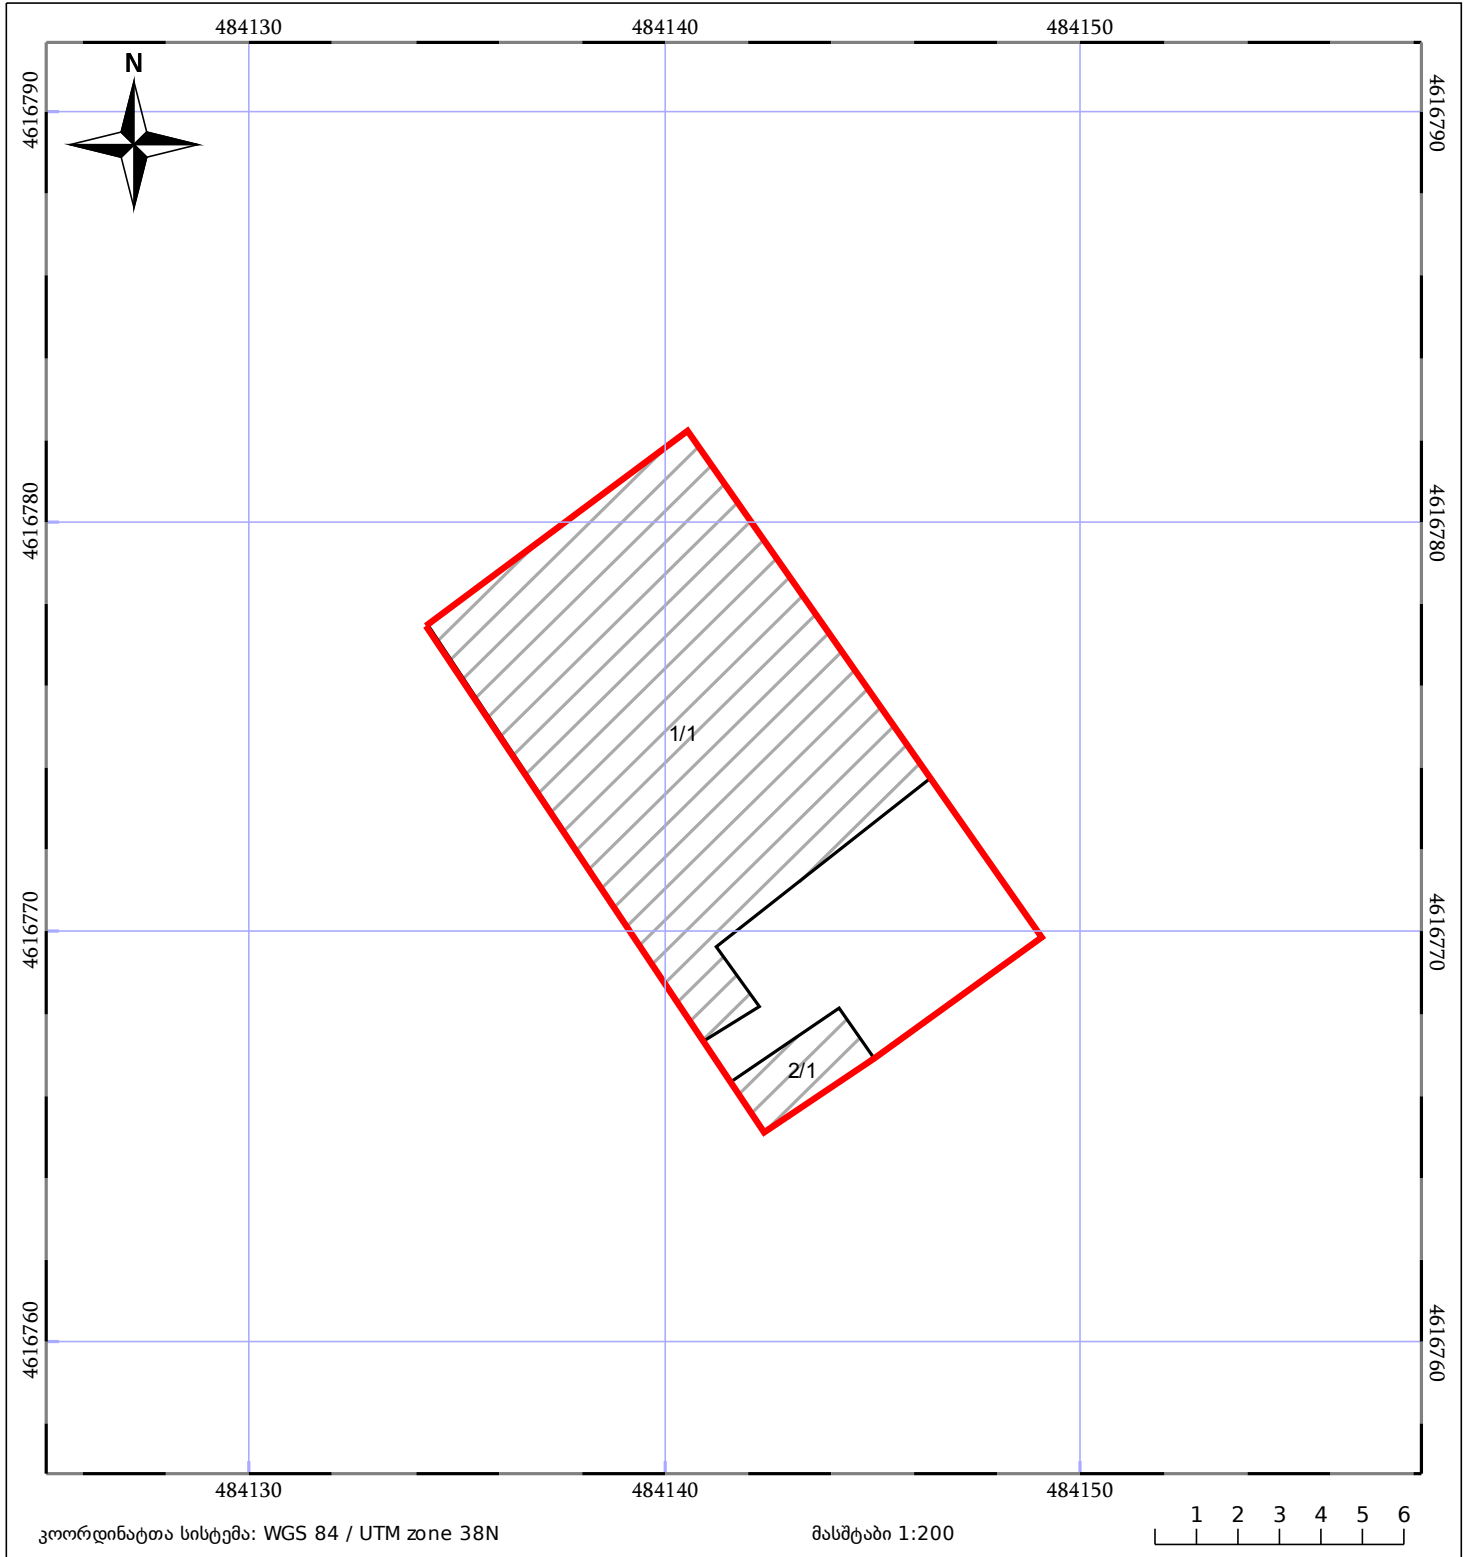

# საკადასტრო გეგმა

საჯარო რეესტრის ეროვნული  
სააგენტო

საკადასტრო კოდი: **01.16.06.048.043**

ნაკვეთის დანიშნულება:

არასასოფლო სამეურნეო

განცხადების ნომერი: **882016134452**

ფართობი:

**120 კვ.მ (WGS 84 / UTM zone 38N)**

მომზადების თარიღი: **06/04/2016**

 ნაკვეთის საკადასტრო საზღვარი	 ხაზობრივი ნაგებობა	 ტყის ფონდი
 შენობა/ნაგებობა	 მშენებარე ნაგებობა	 ვალდებულება