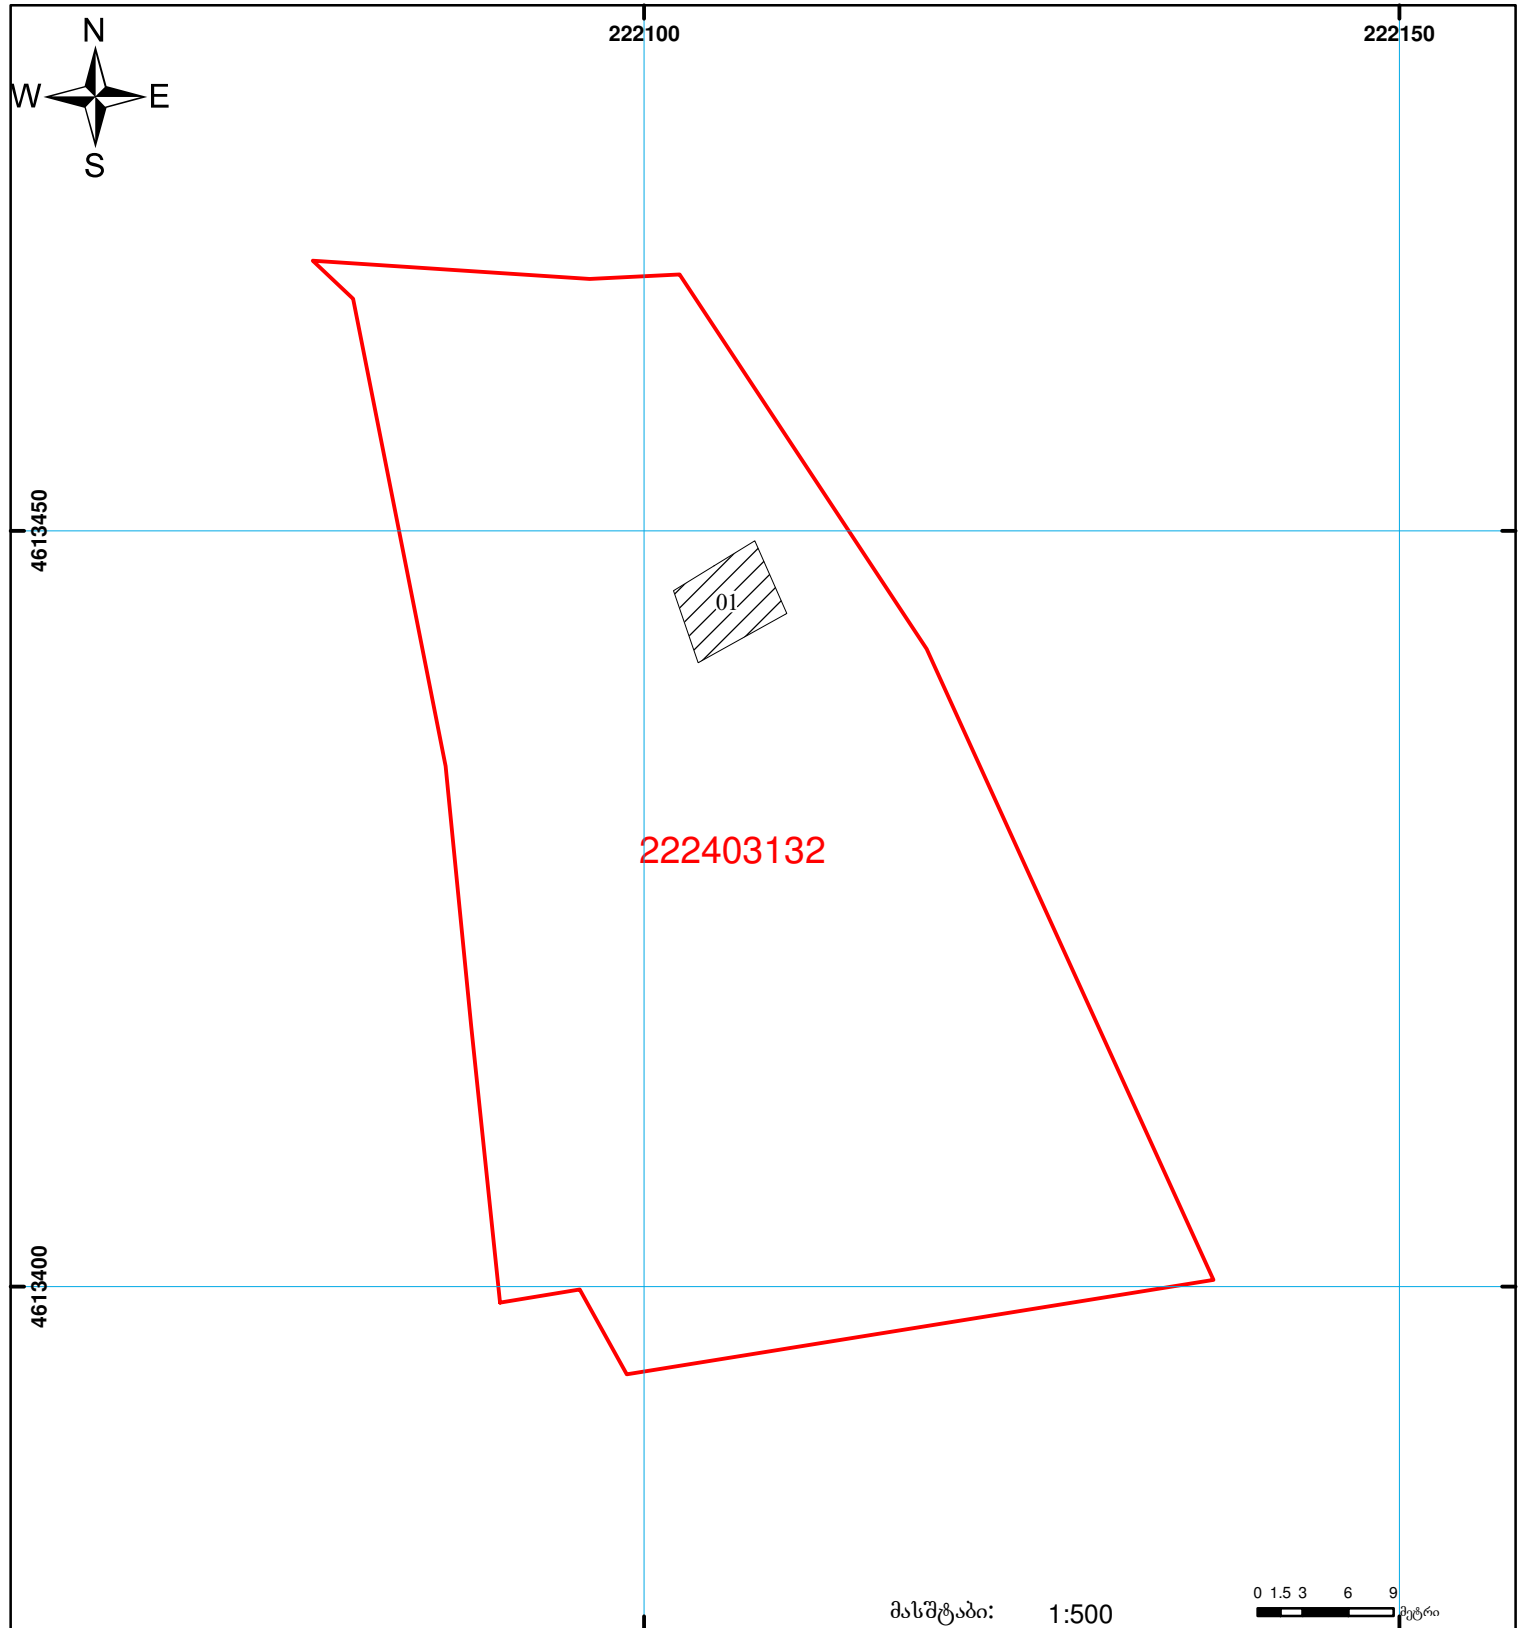

**საჯარო რეგისტრის ეროვნული სააგენტოს
ხელვაჩაურის სარეგისტრაციო სამსახური
საკადასტრო გეგმა**

მიწის ნაკვეთის საკადასტრო კოდი: 22 24 03 132
 განცხადების რეგისტრაციის ნომერი: 882009172804
 მიწის ნაკვეთის ფართობი: 2502 კვ.მ.
 დანიშნულება: სასოფლო-სამეურნეო
 კატეგორია:
 მომზადების თარიღი: 18.06.09

	შენიშნა-ნაგებობა, პირობითი ნომერი/სართულიანობა		ვაღებულება		საზობრივი ნაგებობა
	მიწის ნაკვეთის საკადასტრო საზღვარი		მშენებარე ნაგებობა		

მასშტაბი: 1:500
 0 1.5 3 6 9 მეტრი
 00:0 0.00
 UTM (საერთაშორისო) სისტემის კოორდ.