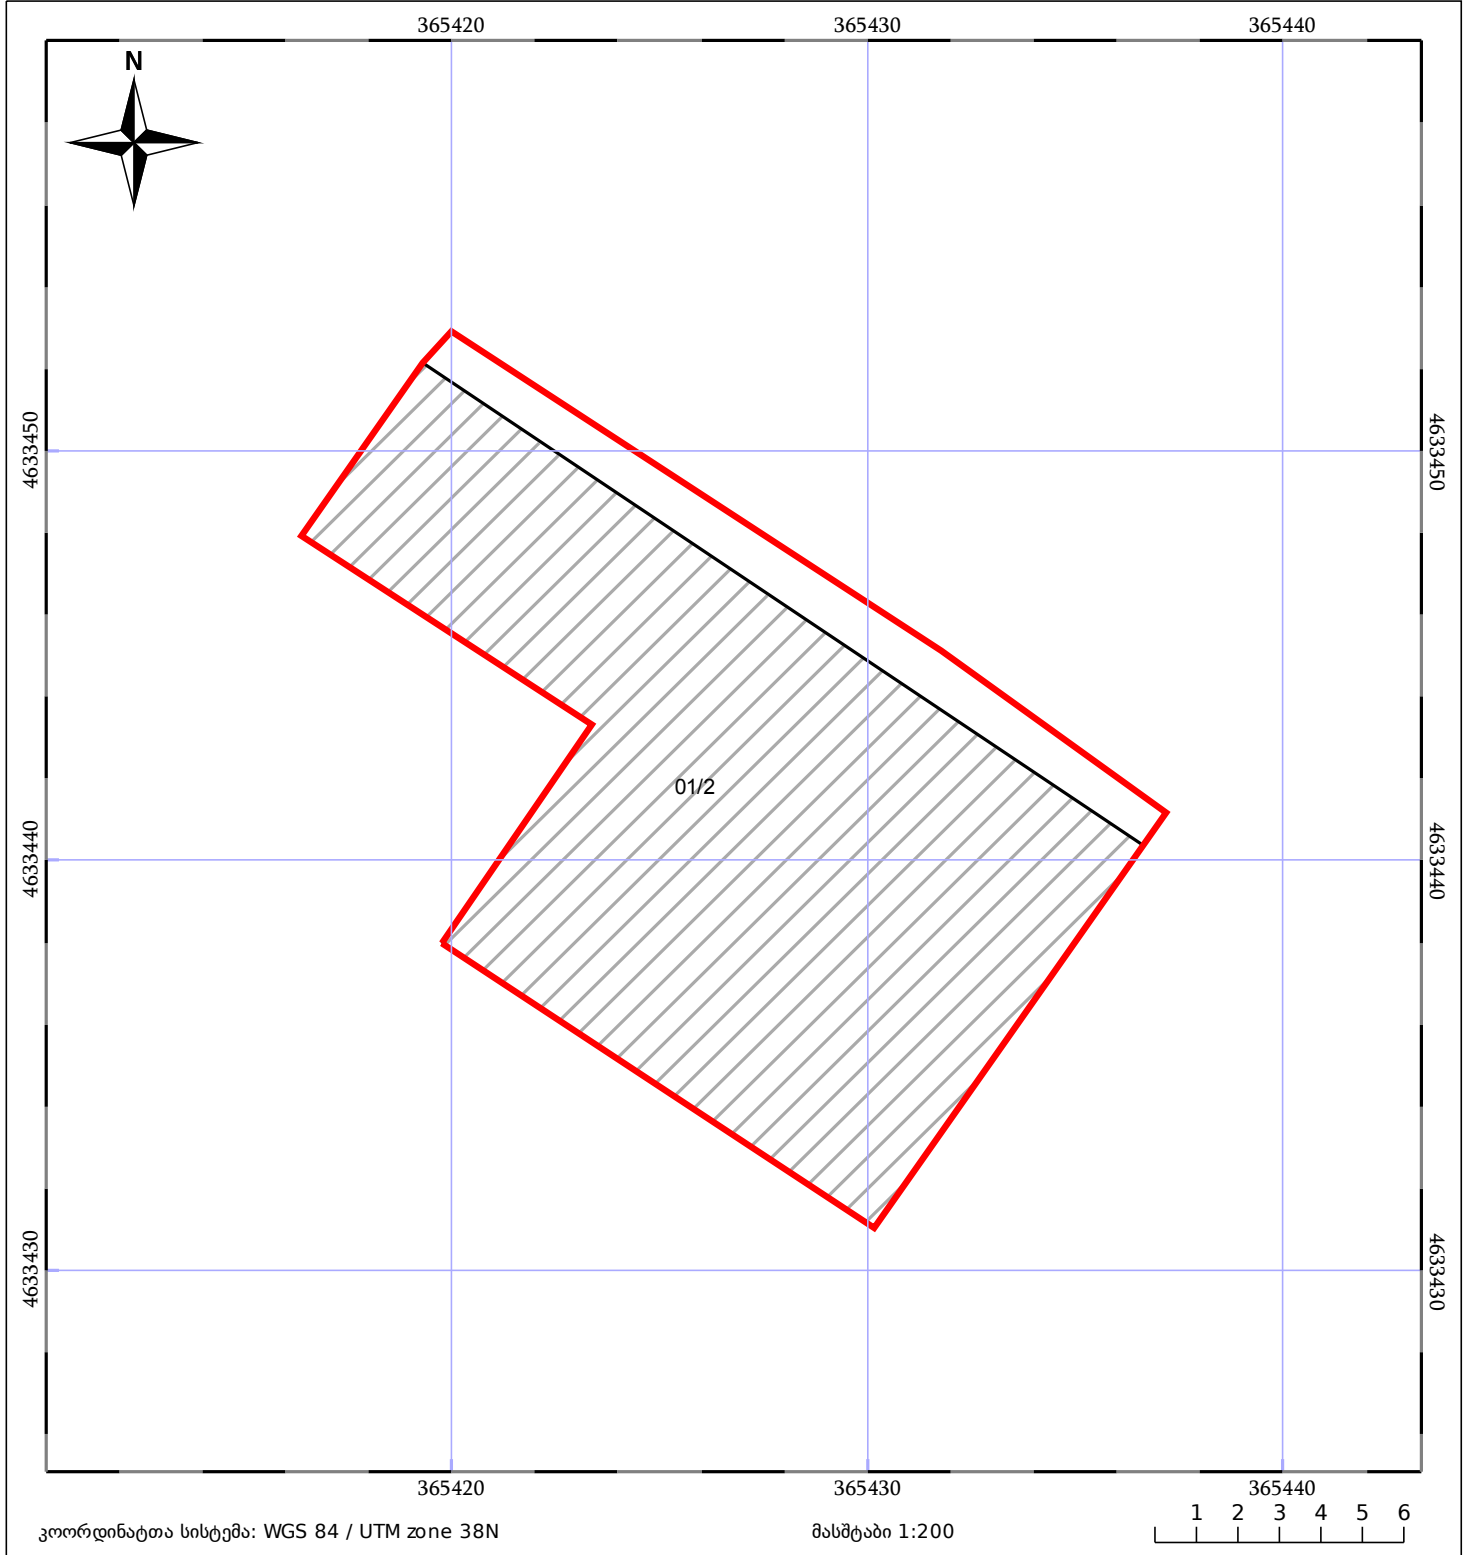

საკადასტრო გეგმა

საჯარო რეესტრის ეროვნული
სააგენტო

საკადასტრო კოდი: **64.23.02.827**

ნაკვეთის დანიშნულება:

არასასოფლო სამეურნეო

განცხადების ნომერი: **882019468137**

ფართობი:

209 კვ.მ (WGS 84 / UTM zone 38N)

მომზადების თარიღი: **08/07/2019**

05/25 მშენებარე ნაგებობა	05/25 მენობა/ნაგებობა	ტყის ფონდი
ნაკვეთის საკადასტრო საზღვარი	ხაზობრივი ნაგებობა	ვალდებულება