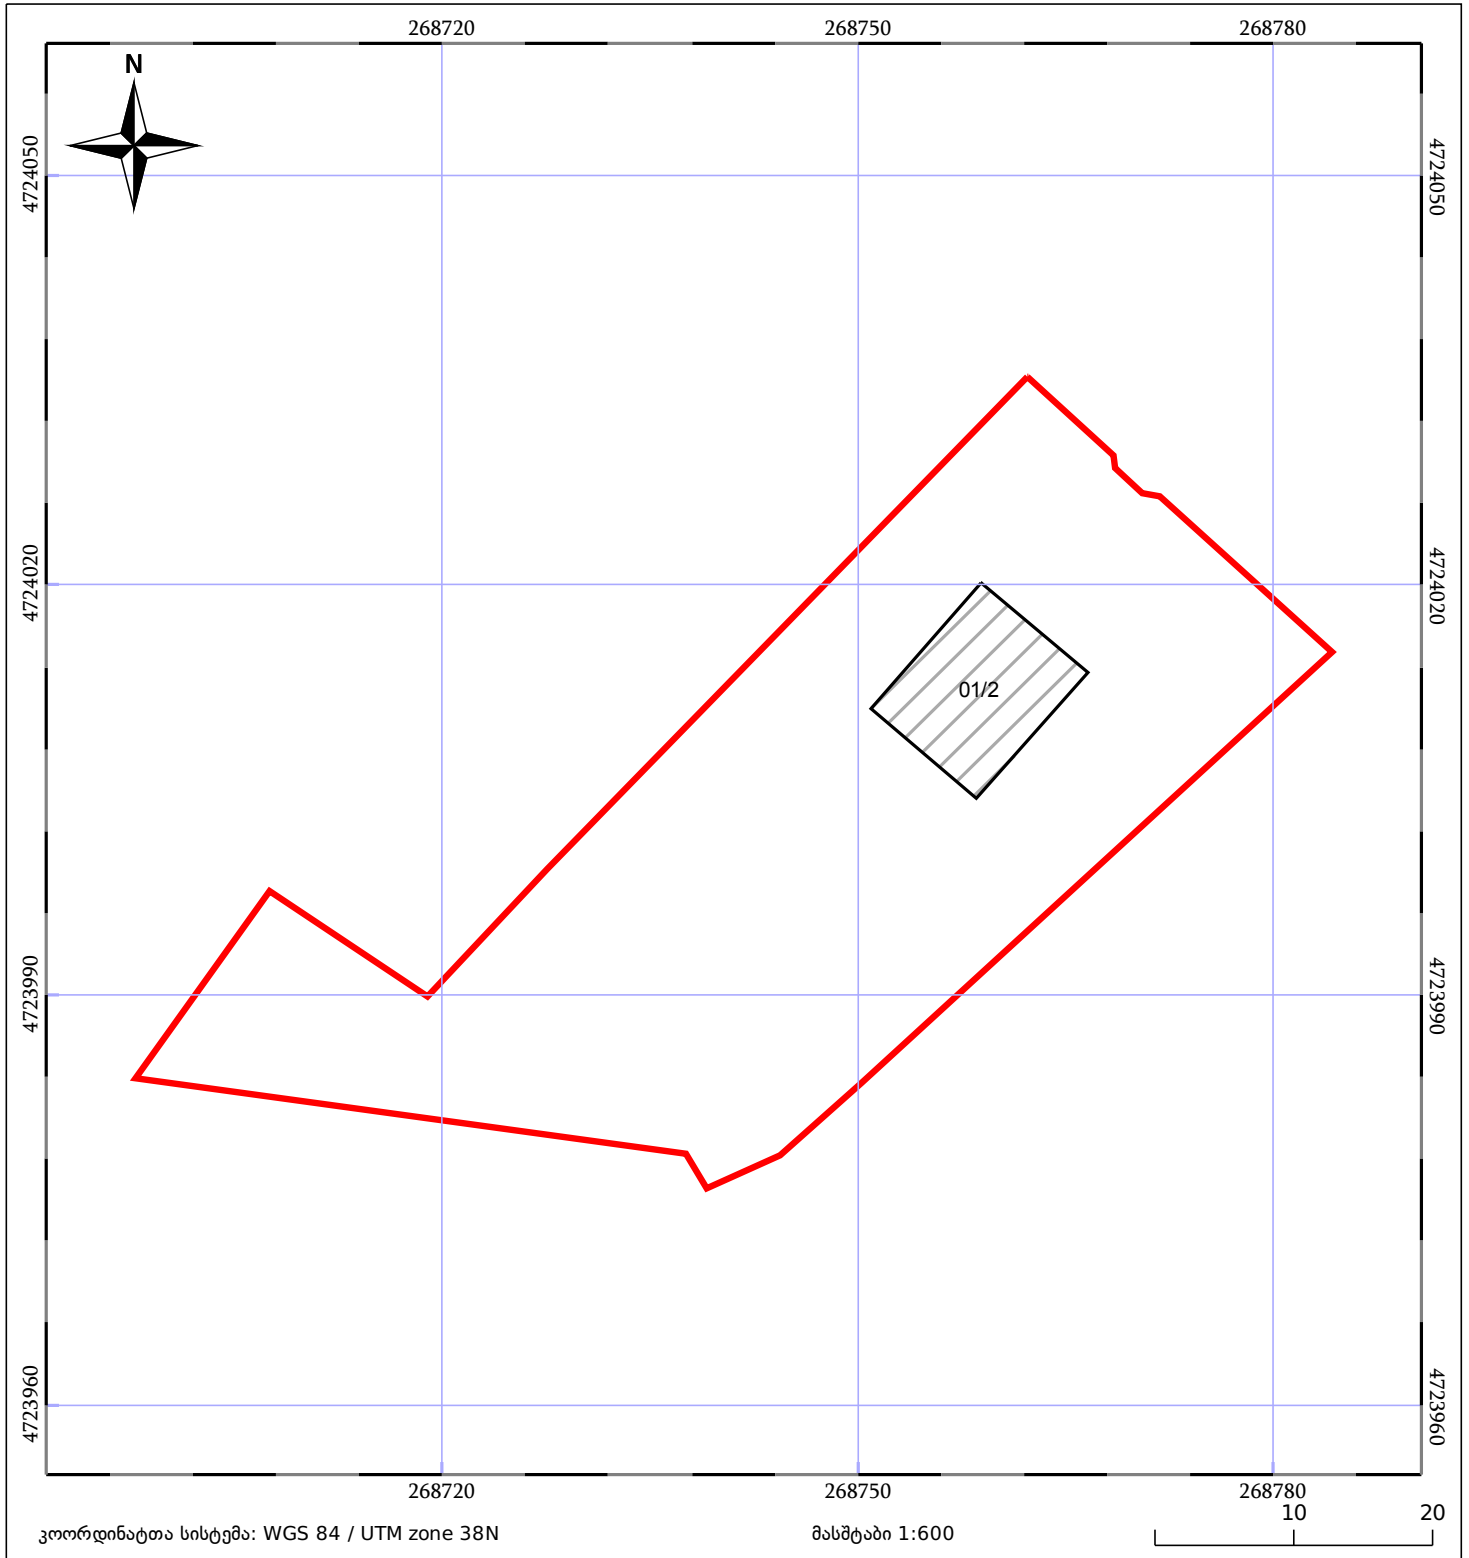

საკადასტრო გეგმა

საჯარო რეესტრის ეროვნული
სააგენტო

საკადასტრო კოდი: 46.10.34.075

ნაკვეთის დანიშნულება:

სასოფლო-სამეურნეო(საკარმიდამო)

განცხადების ნომერი: 902019932284

ფართობი:

1980 კვ.მ (WGS 84 / UTM zone 38N)

მომზადების თარიღი: 20/03/2020

| | | |
|------------------------------|-----------------------|-------------|
| 05/25 მშენებარე ნაგებობა | 05/25 შენობა/ნაგებობა | ტყის ფონდი |
| ნაკვეთის საკადასტრო საზღვარი | ხაზობრივი ნაგებობა | ვალდებულება |