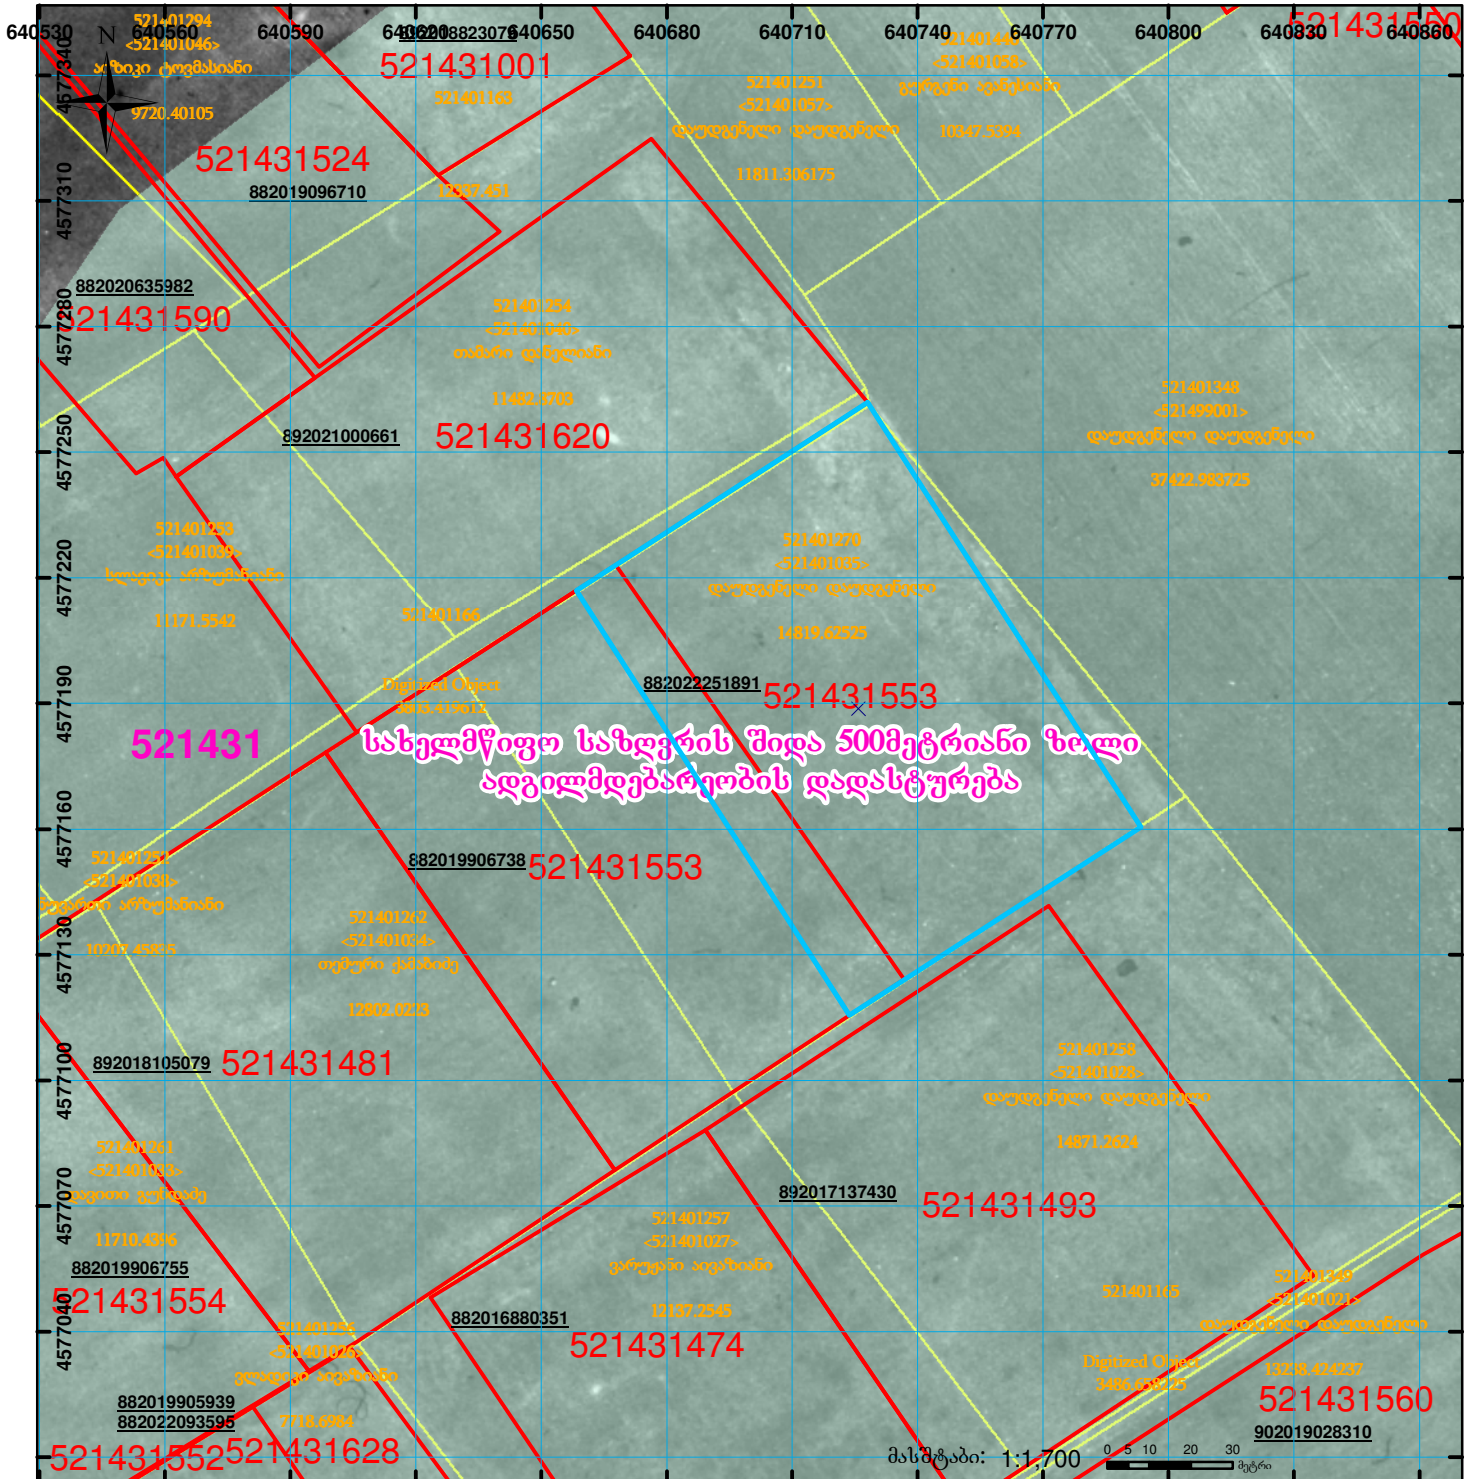

ნაკვეთი 1/3 ზე მეტად იცვლის კოორდინატებს

მიწის ნაკვეთის საკადასტრო კოდი: 521431553
 განცხადების რეგისტრაციის ნომერი: 882022251891
 მიწის ნაკვეთის ფართობი: 9999 კვ.მ.
 დანიშნულება:
 მომზადების თარიღი: 14.04.22

	შენიშნა-ნაკვეთობა, პირობითი ნომერ/სართულიანობა		ვალდებულება		სარეგისტრაციოდ წარმოდგენილი ნაკვეთი
	მიწის ნაკვეთის საკადასტრო საზღვარი		მშენებარე ნაკვეთობა		საზობრივი ნაკვეთობა

UTM (საერთაშორისო) სისტემის კოორდ.