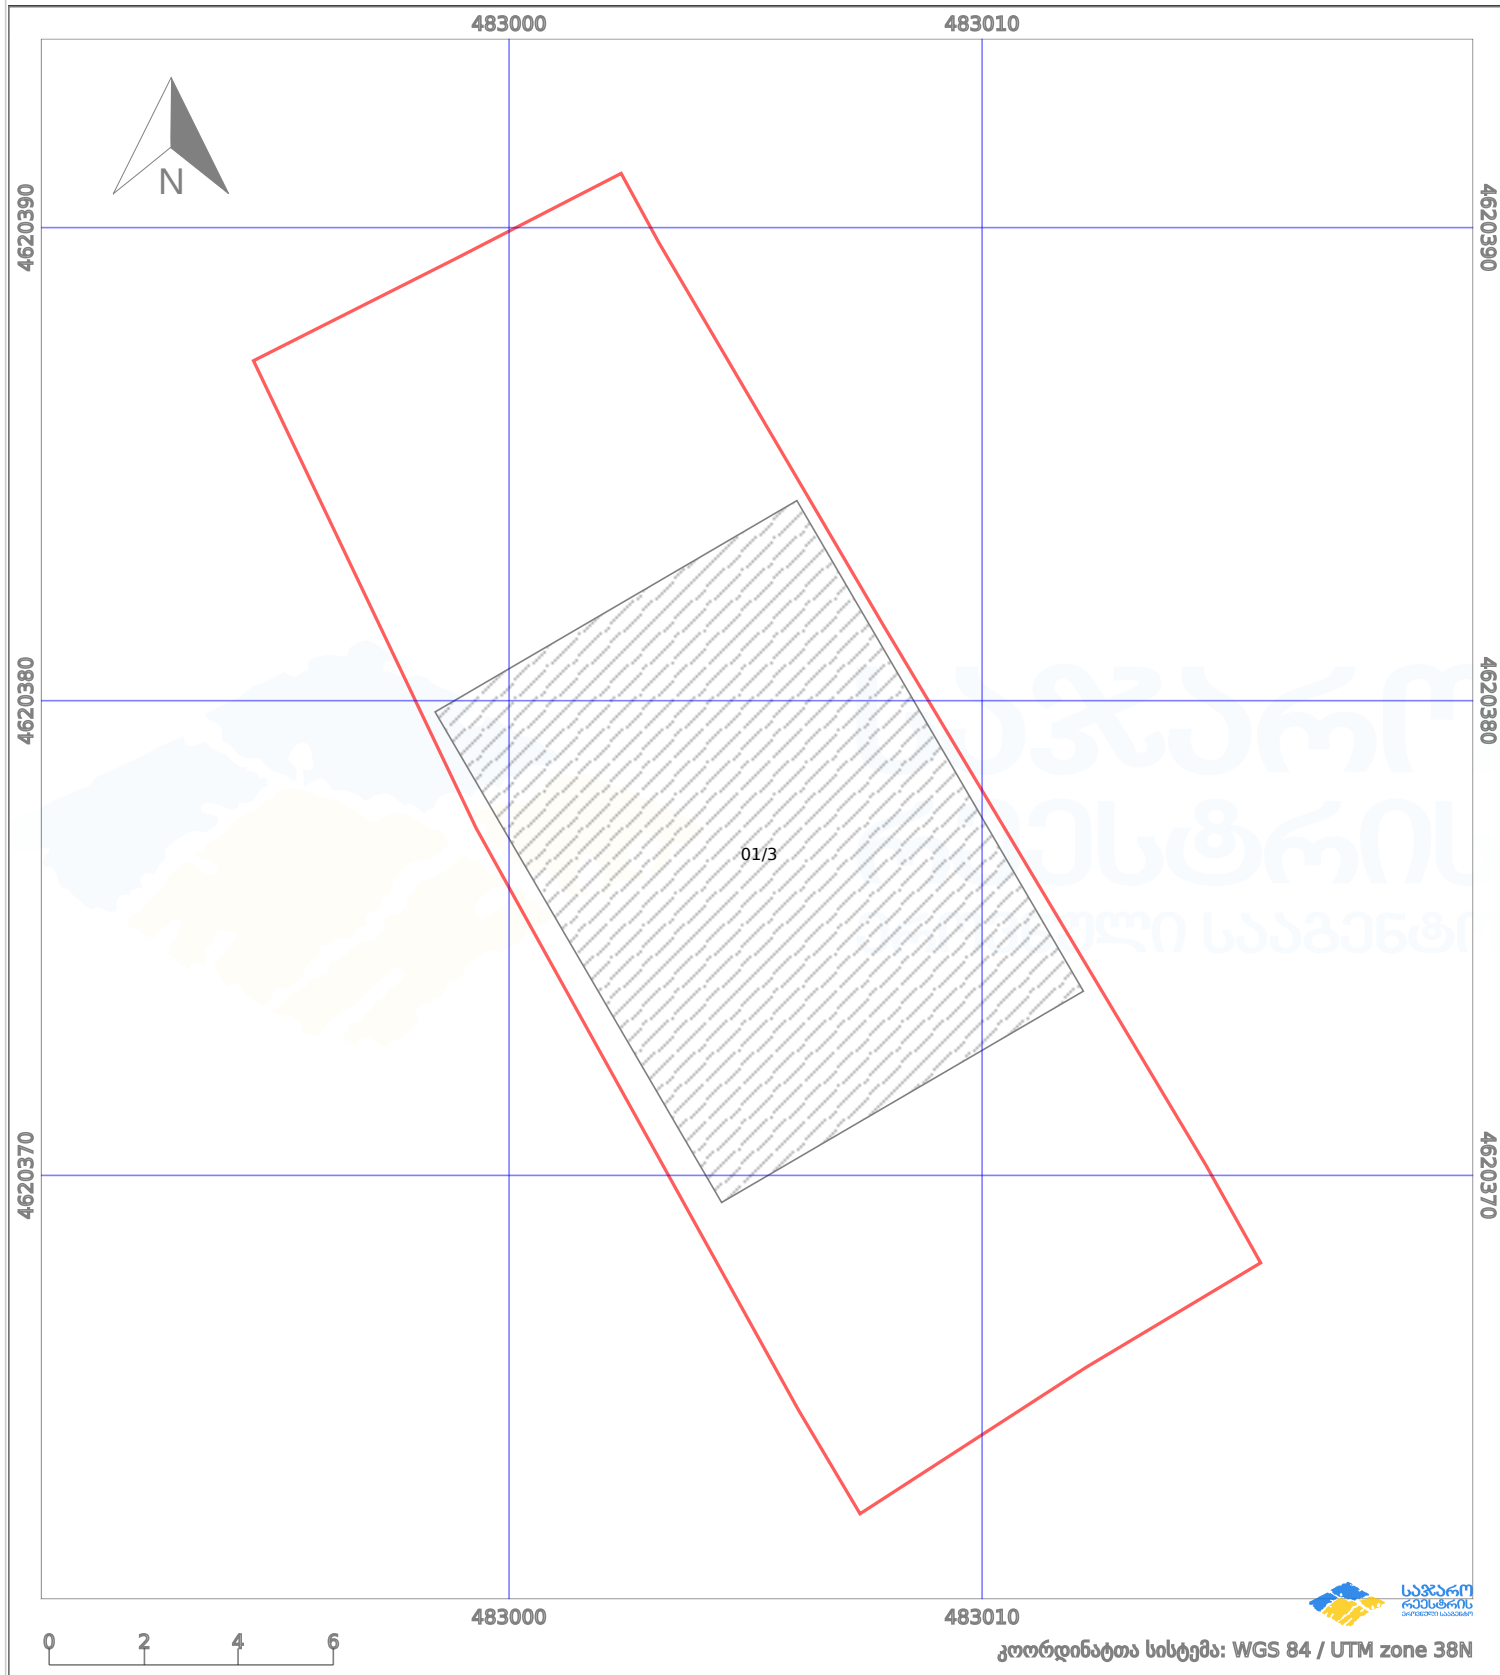

საკადასტრო გეგმა

საქართველოს რეესტრის ეროვნული სააგენტო

საკადასტრო კოდი: **01.12.12.028.009**

ნაკვეთის დანიშნულება:

არასასოფლო სამეურნეო

განცხადების ნომერი: **892025378608**

ფართობი:

258 კვ.მ (WGS 84 / UTM zone 38N)

მომზადების თარიღი: **27/11/2025**

პირობითი აღნიშვნები:

	ნაკვეთის საზღვარი		მშენებარე ნაგებობა		02/4	აშენებული ნაგებობა		მინისქვეშა ნაგებობა
	საზღვარი ნაგებობა		ტყის ფონდი			ვალდებულება		ქარსაფარი ბოლი