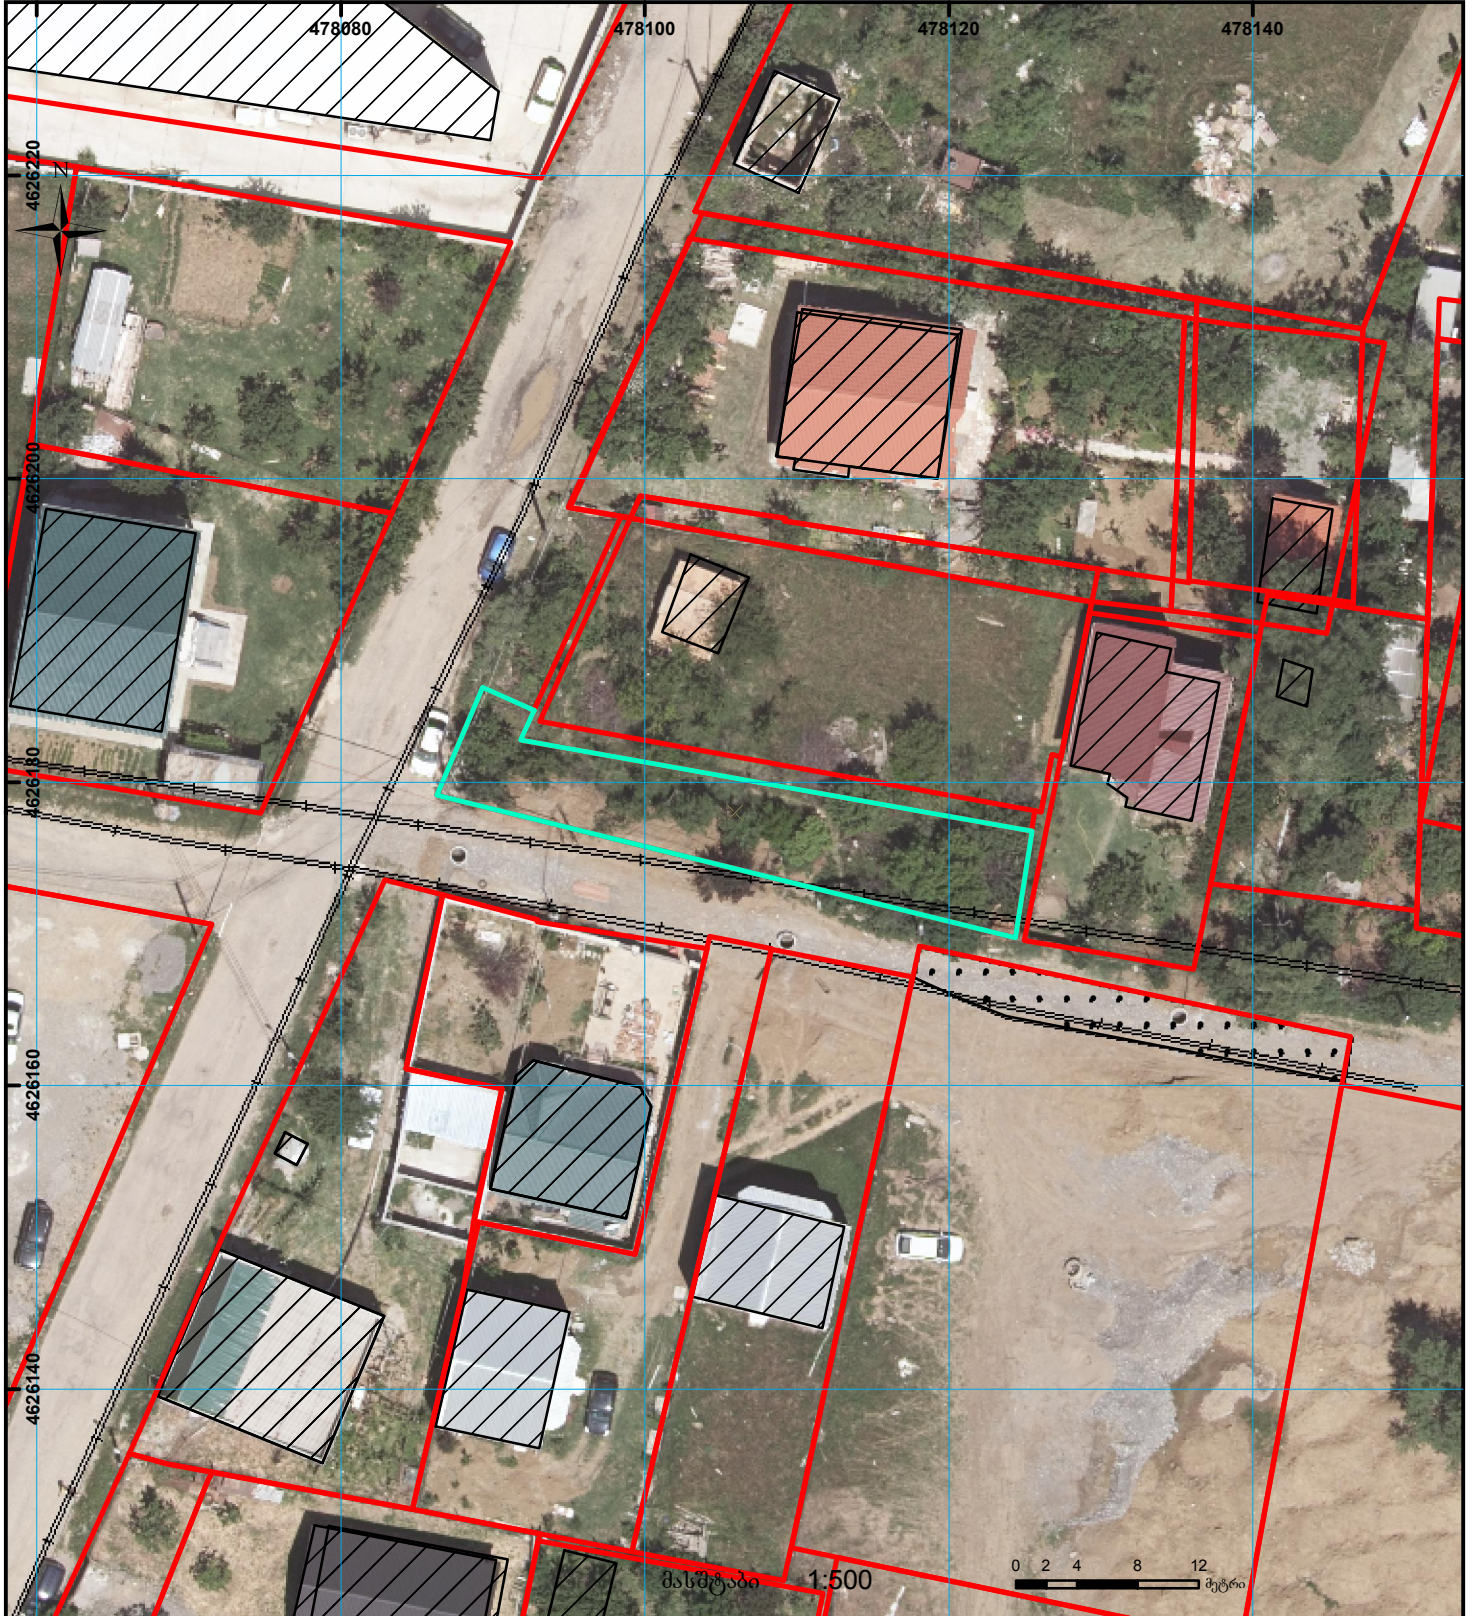

ცვლილება განხორციელდა ფართობის უცვლელად 334815/17 სამსახურებრივ ბარათზე
თანდართული სიტუაციური და საკადასტრო აზომვითი ნახაზების შესაბამისად
ნაკვეთი 1/3-ზე მეტად იცვლის აღბილგებარეობას

მიწის ნაკვეთის საკადასტრო კოდი: 882021750474
განცხადების რეგისტრაციის ნომერი: 01.72.14.041.317
მიწის ნაკვეთის ფართობი: 234 კვ.მ.
მოგზაურობის თარიღი 12.09.21

შენობა-ნაგებობა, პირობითი ნომერი/სართულიანობა	ვალდებულება	საზოგადოებრივი ნაგებობა	UTM (საერთაშორისო) სისტემის კოორდ.
მიწის ნაკვეთის საკადასტრო საზღვარი	მშენებარე ნაგებობა	მიწისქვეშა ნაგებობა	