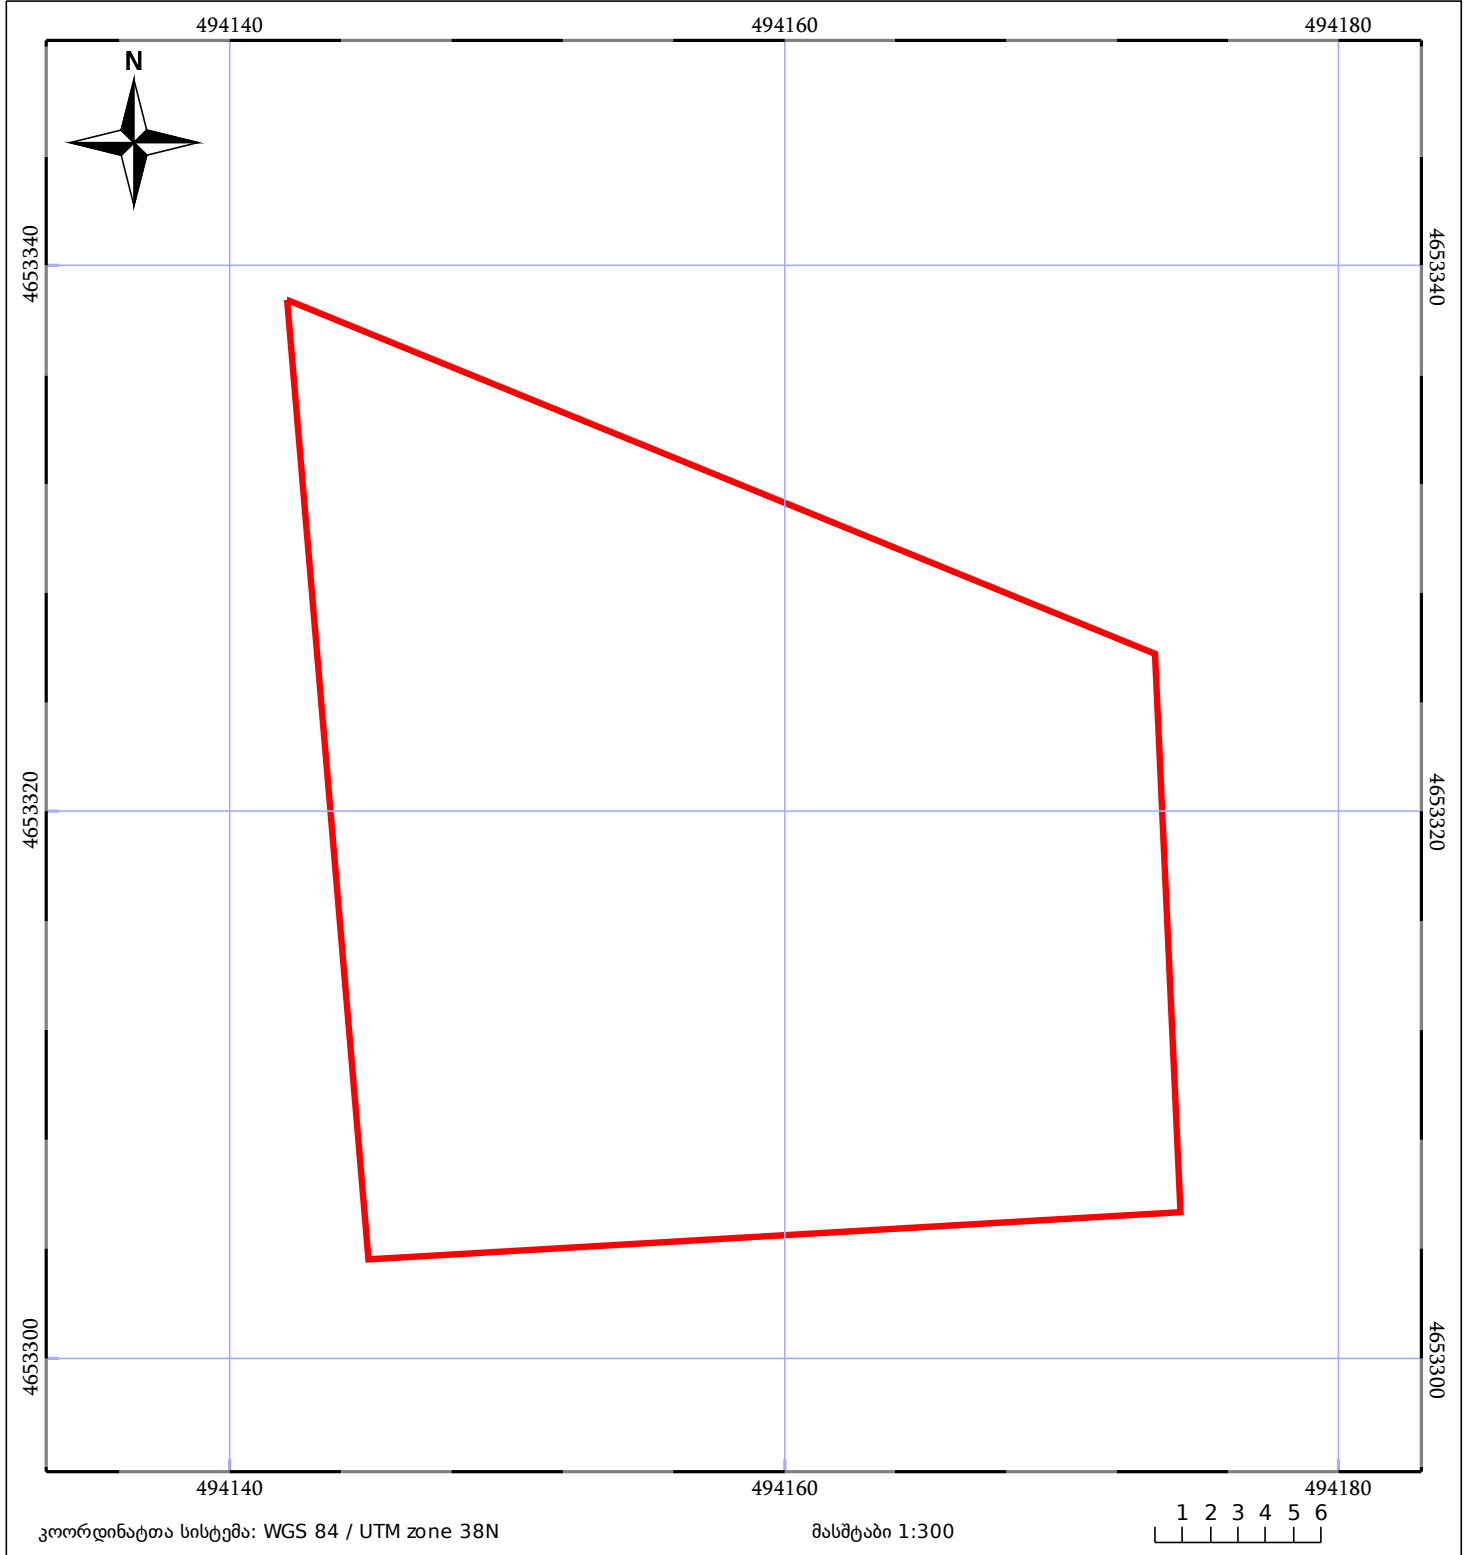

საკადასტრო გეგმა

საჯარო რეესტრის ეროვნული
სააგენტო

საკადასტრო კოდი: **73.07.21.524**

ნაკვეთის დანიშნულება:

სასოფლო-სამეურნეო(საკარმიდამო)

განცხადების ნომერი: **882025283843**

ფართობი:

831 კვ.მ (WGS 84 / UTM zone 38N)

მომზადების თარიღი: **24/03/2025**

05/25 მშენებარე ნაგებობა	ნაკვეთის საკადასტრო საზღვარი	05/25 შენობა/ნაგებობა
საზღვრული ნაგებობა	ტყის ფონდი	ვალდებულება