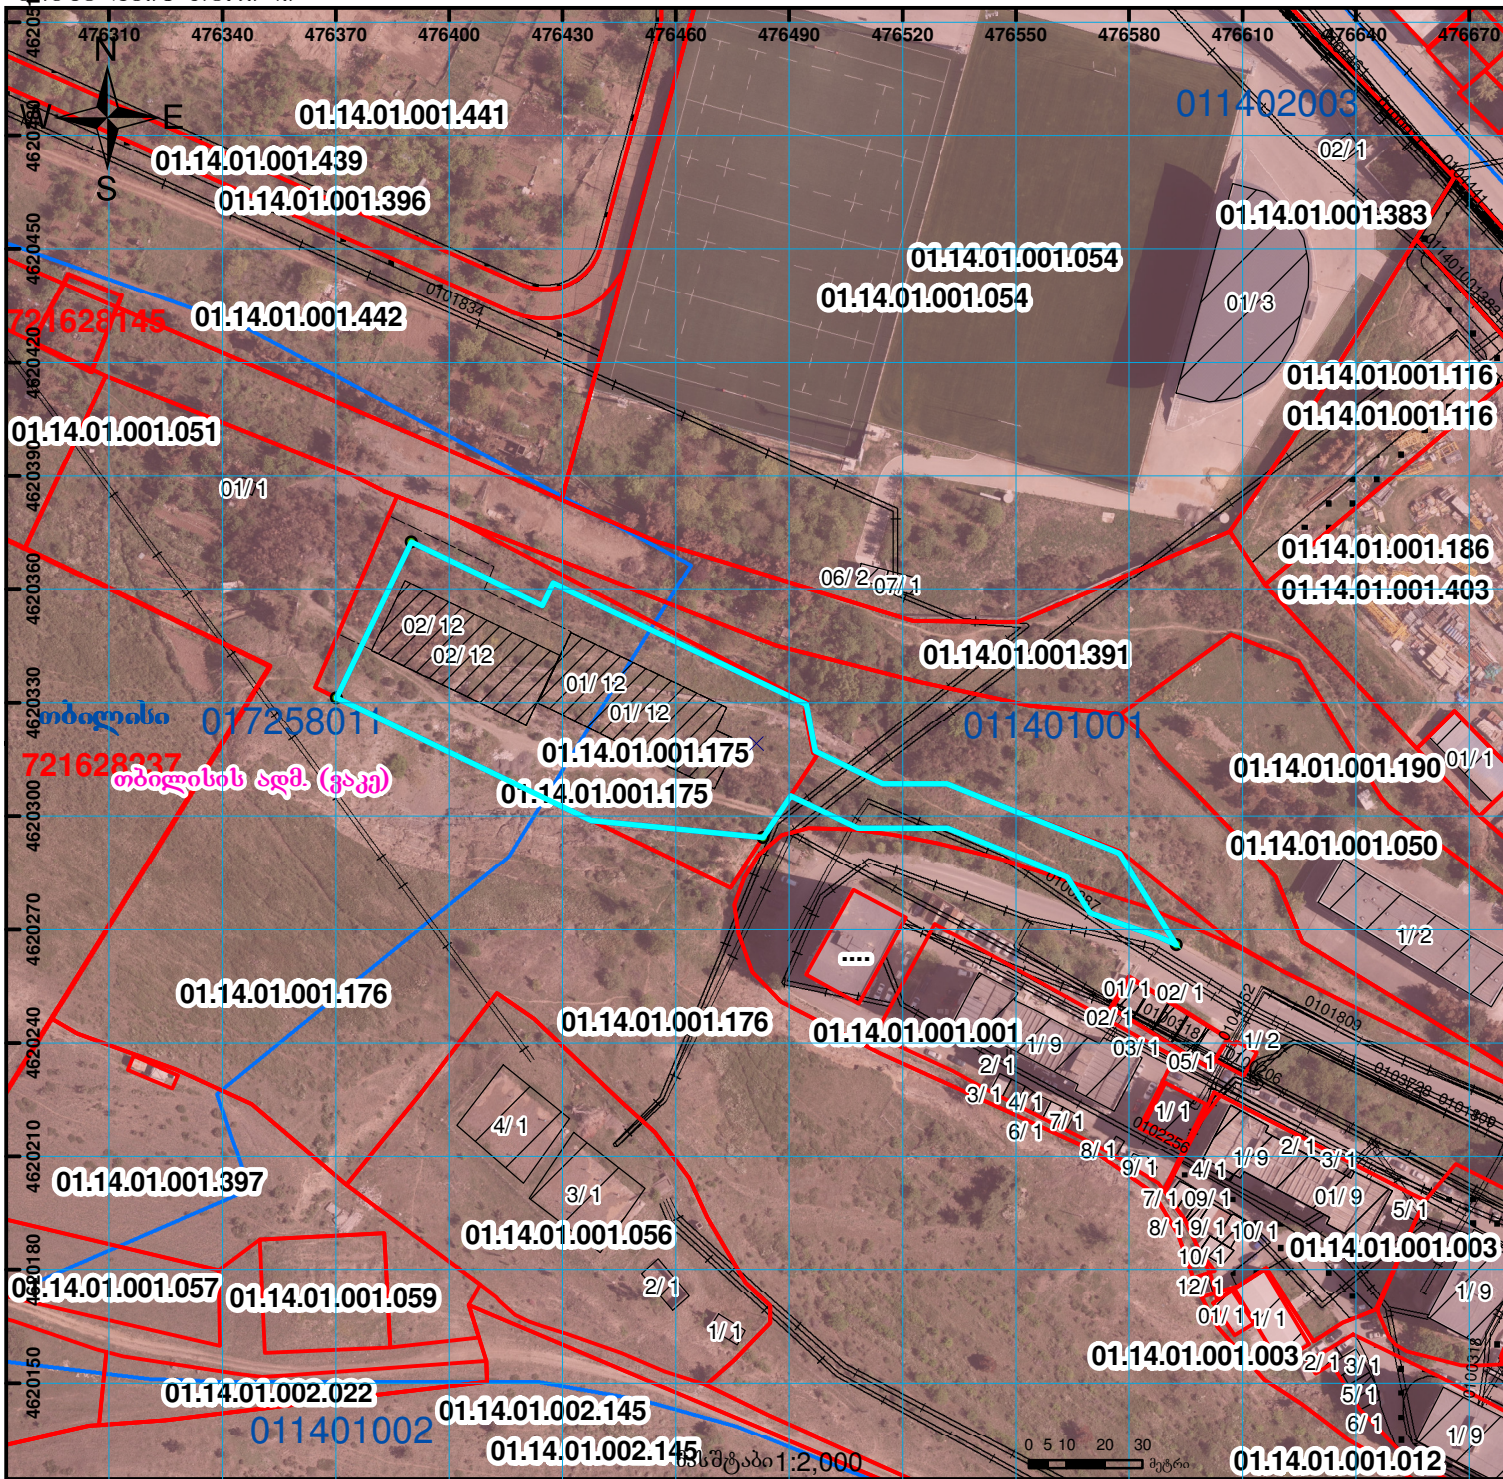

ნაკვეთი იცვლება 1/3 ზე ნაკლებად

ზედღეგაა რეგისტრირებულ მონაცემთან : 01.14.01.001.176

მიწის ნაკვეთის საკადასტრო კოდი:
ბანცხალების რეგისტრაციის ნომერი:
მიწის ნაკვეთის ფართობი:

01.14.01.001.175
882022617719
6853 კვ.მ.

გეგმავლების თარიღი

29.08.22

	შენიშნული ნაკვეთი, პირობითი ნომერი/სართულიანობა		ვალიდებულება		საზღვრე ნაკვეთი		UTM (საერთაშორისო) სისტემის კოორდ.
	მიწის ნაკვეთის საკადასტრო საზღვარი		მშენებარე ნაკვეთი		მიწისქვეშა ნაკვეთი		