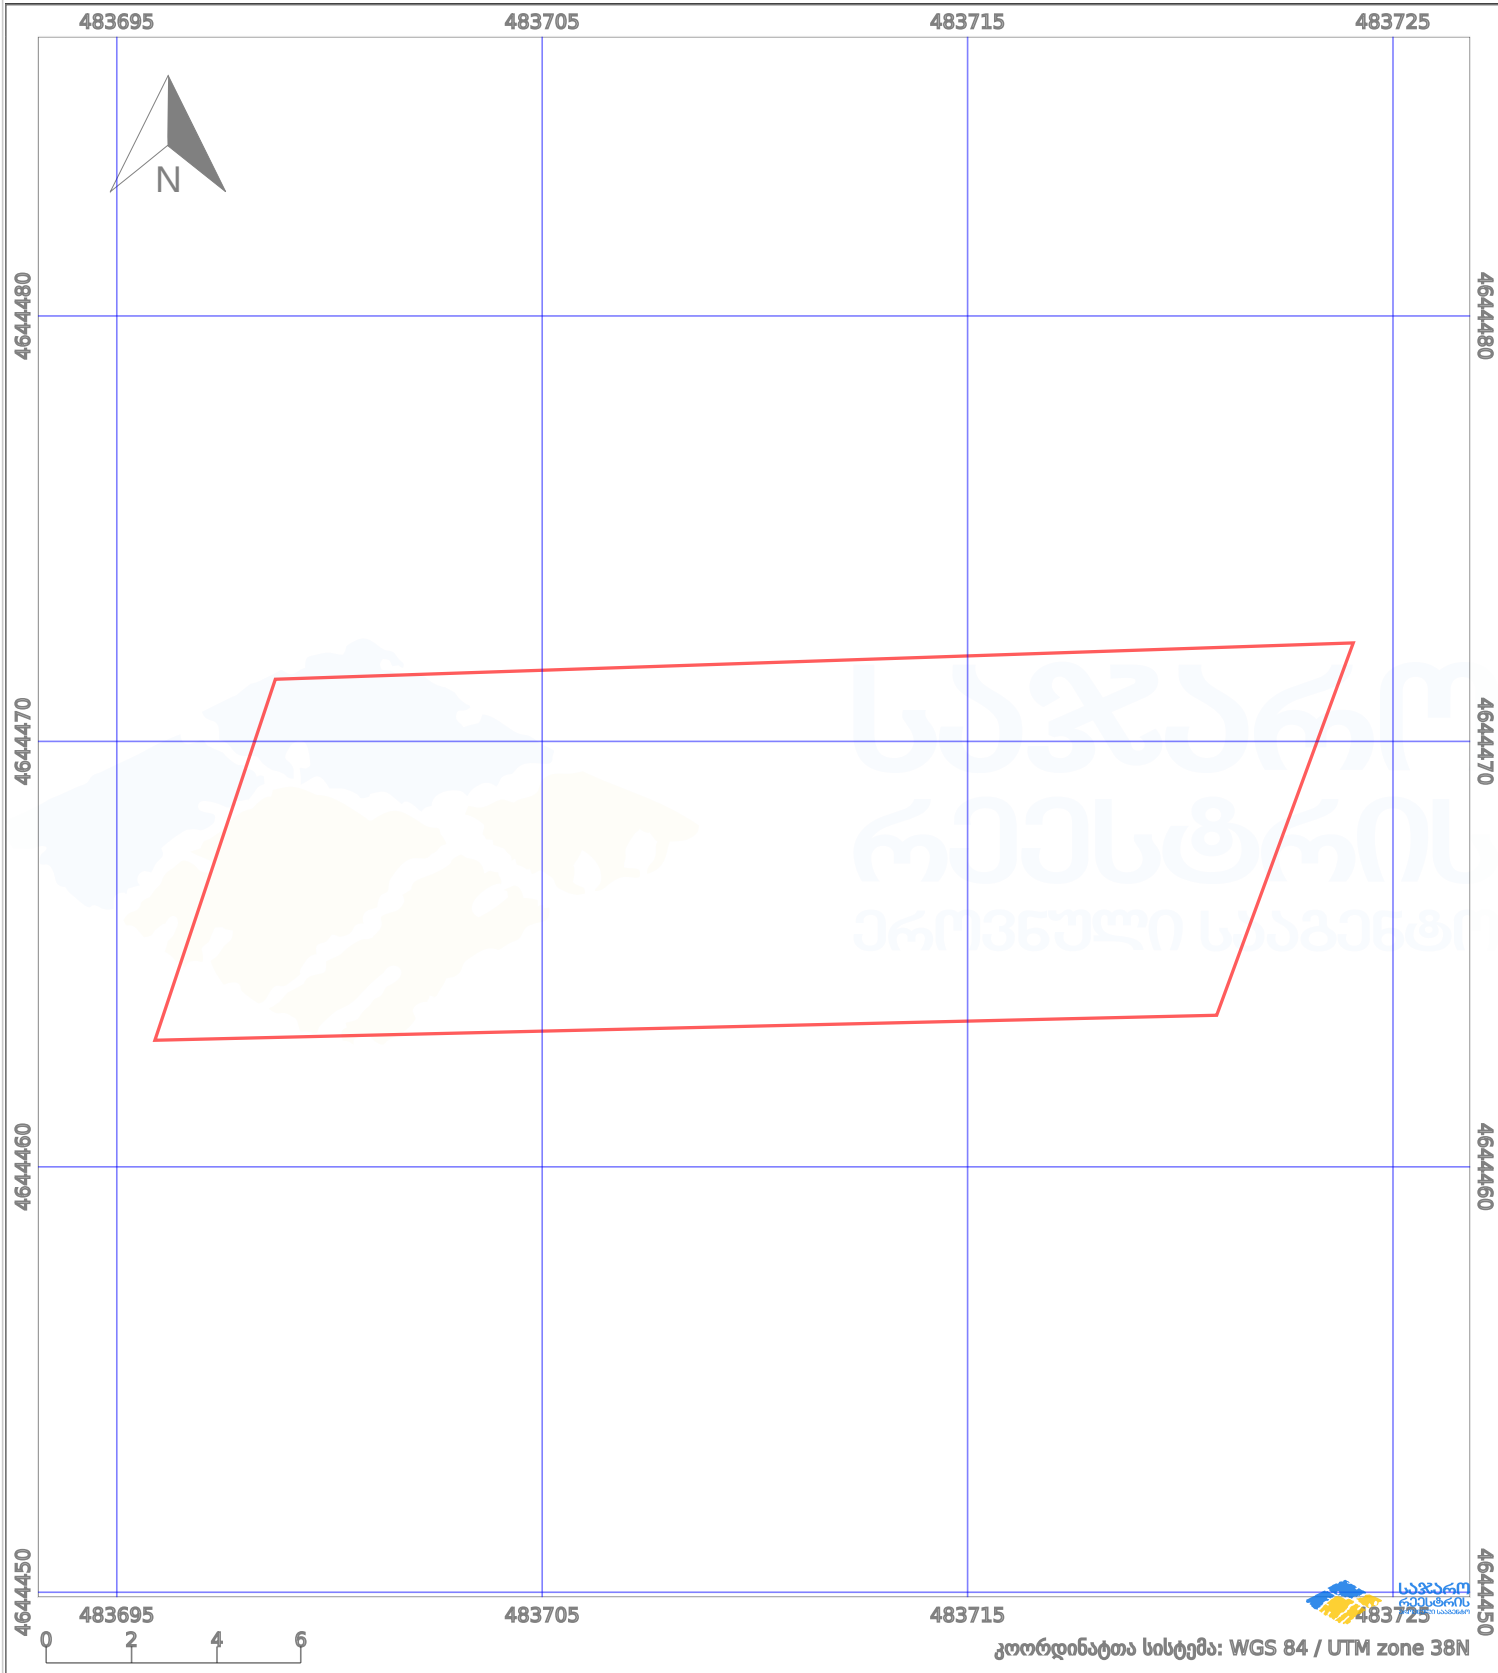

საკადასტრო გეგმა

საქართველოს რეესტრის ეროვნული სააგენტო

საკადასტრო კოდი:

71.64.86.1119

ნაკვეთის დანიშნულება:

სასოფლო-სამეურნეო(სახნავი)

განცხადების ნომერი:

892023470393

ფართობი:

214 კვ.მ (WGS 84 / UTM zone 38N)

მომზადების თარიღი:

09/09/2024

პირობითი აღნიშვნები:

	ნაკვეთის საზღვარი		მშენებარე ნაგებობა		აშენებული ნაგებობა		მინისქვეშა ნაგებობა
	საზღვარი ნაგებობა		ტყის ფონდი		ვალდებულება		ქარსაფარი ბოლი