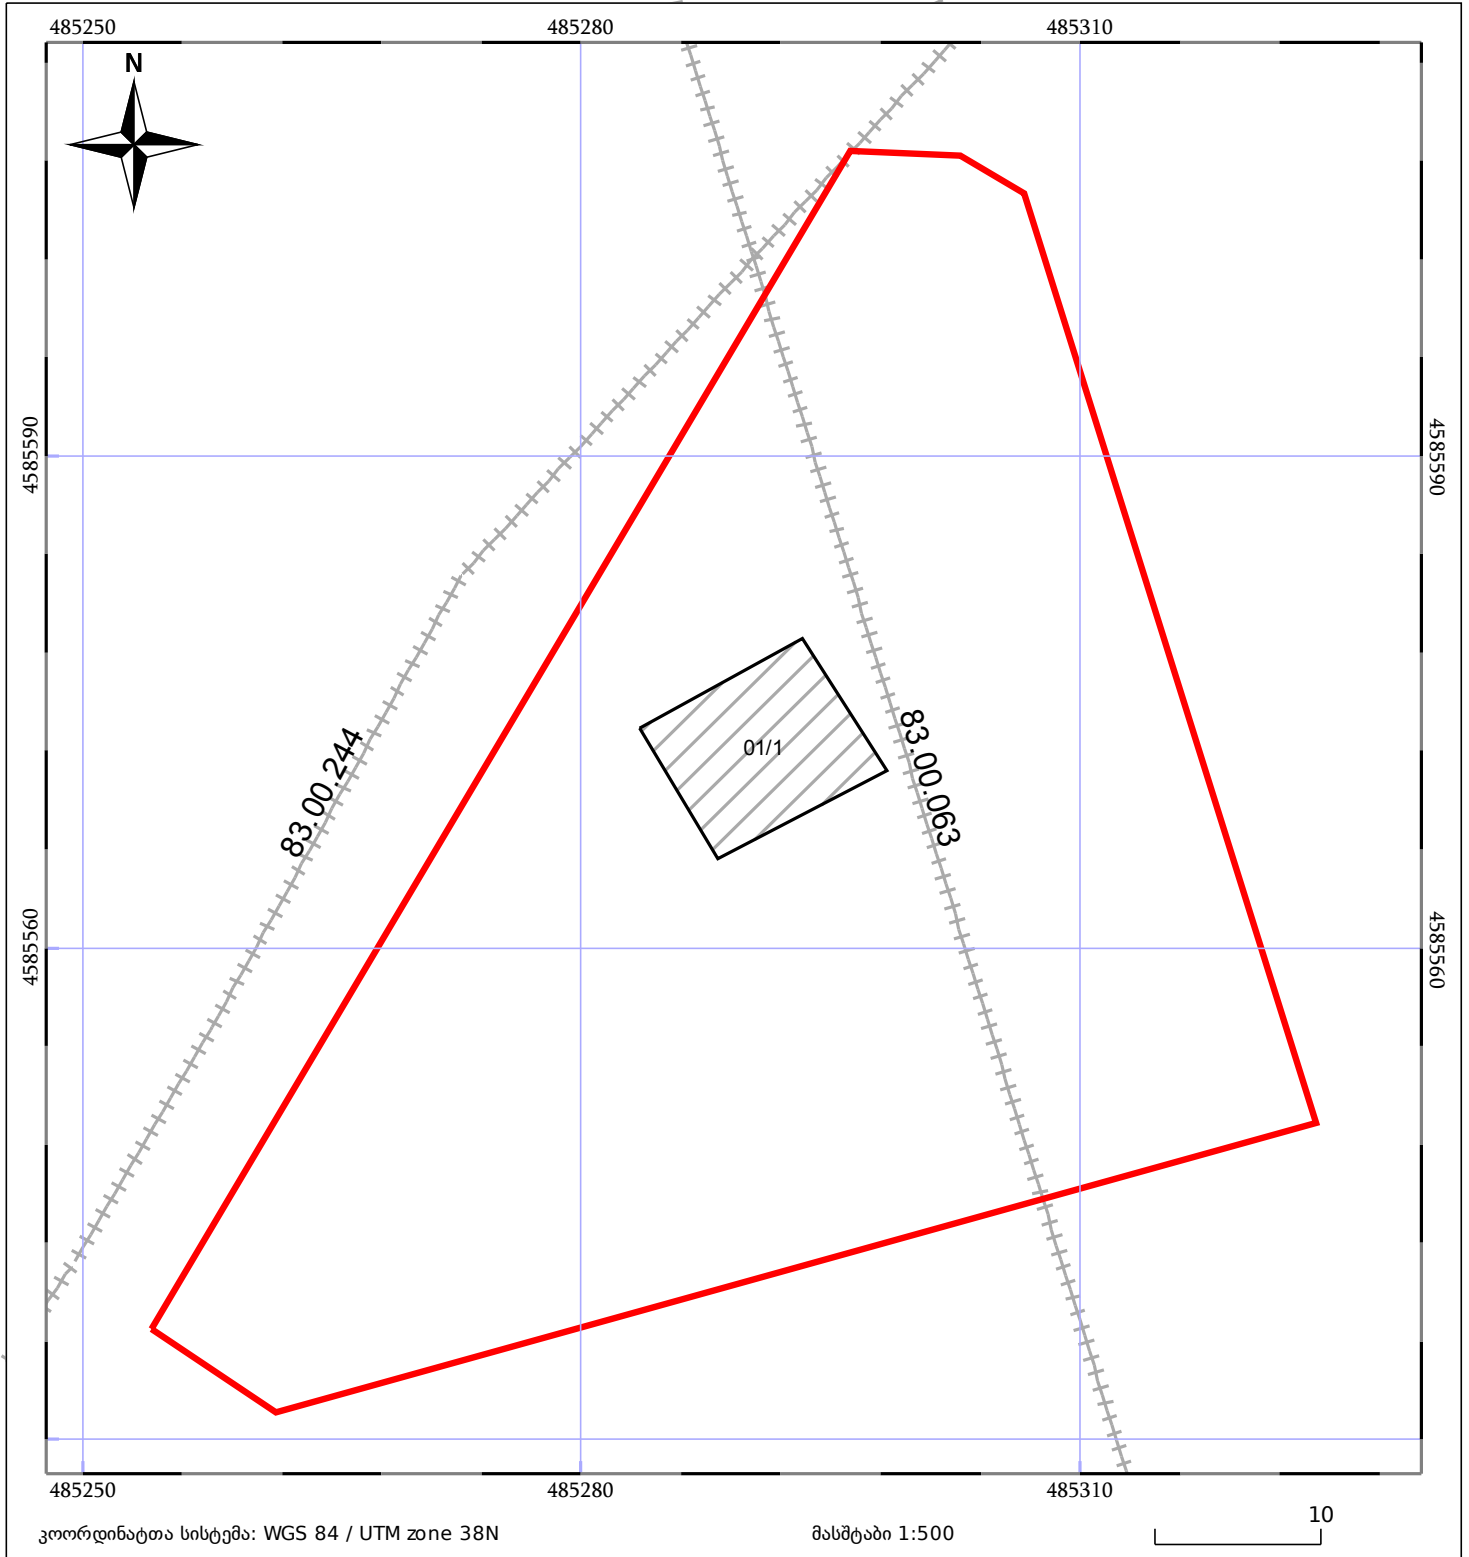

საკადასტრო გეგმა

საჯარო რეესტრის ეროვნული
სააგენტო

საკადასტრო კოდი: **83.04.06.691**

ნაკვეთის დანიშნულება:

სასოფლო-სამეურნეო(საკარმიდამო)

განცხადების ნომერი: **882019801211**

ფართობი:

2760 კვ.მ (WGS 84 / UTM zone 38N)

მომზადების თარიღი: **01/10/2019**

05/25	მშენებარე ნაგებობა	05/25	შენობა/ნაგებობა		ტყის ფონდი
	ნაკვეთის საკადასტრო საზღვარი		სამორბივი ნაგებობა		ვალდებულება