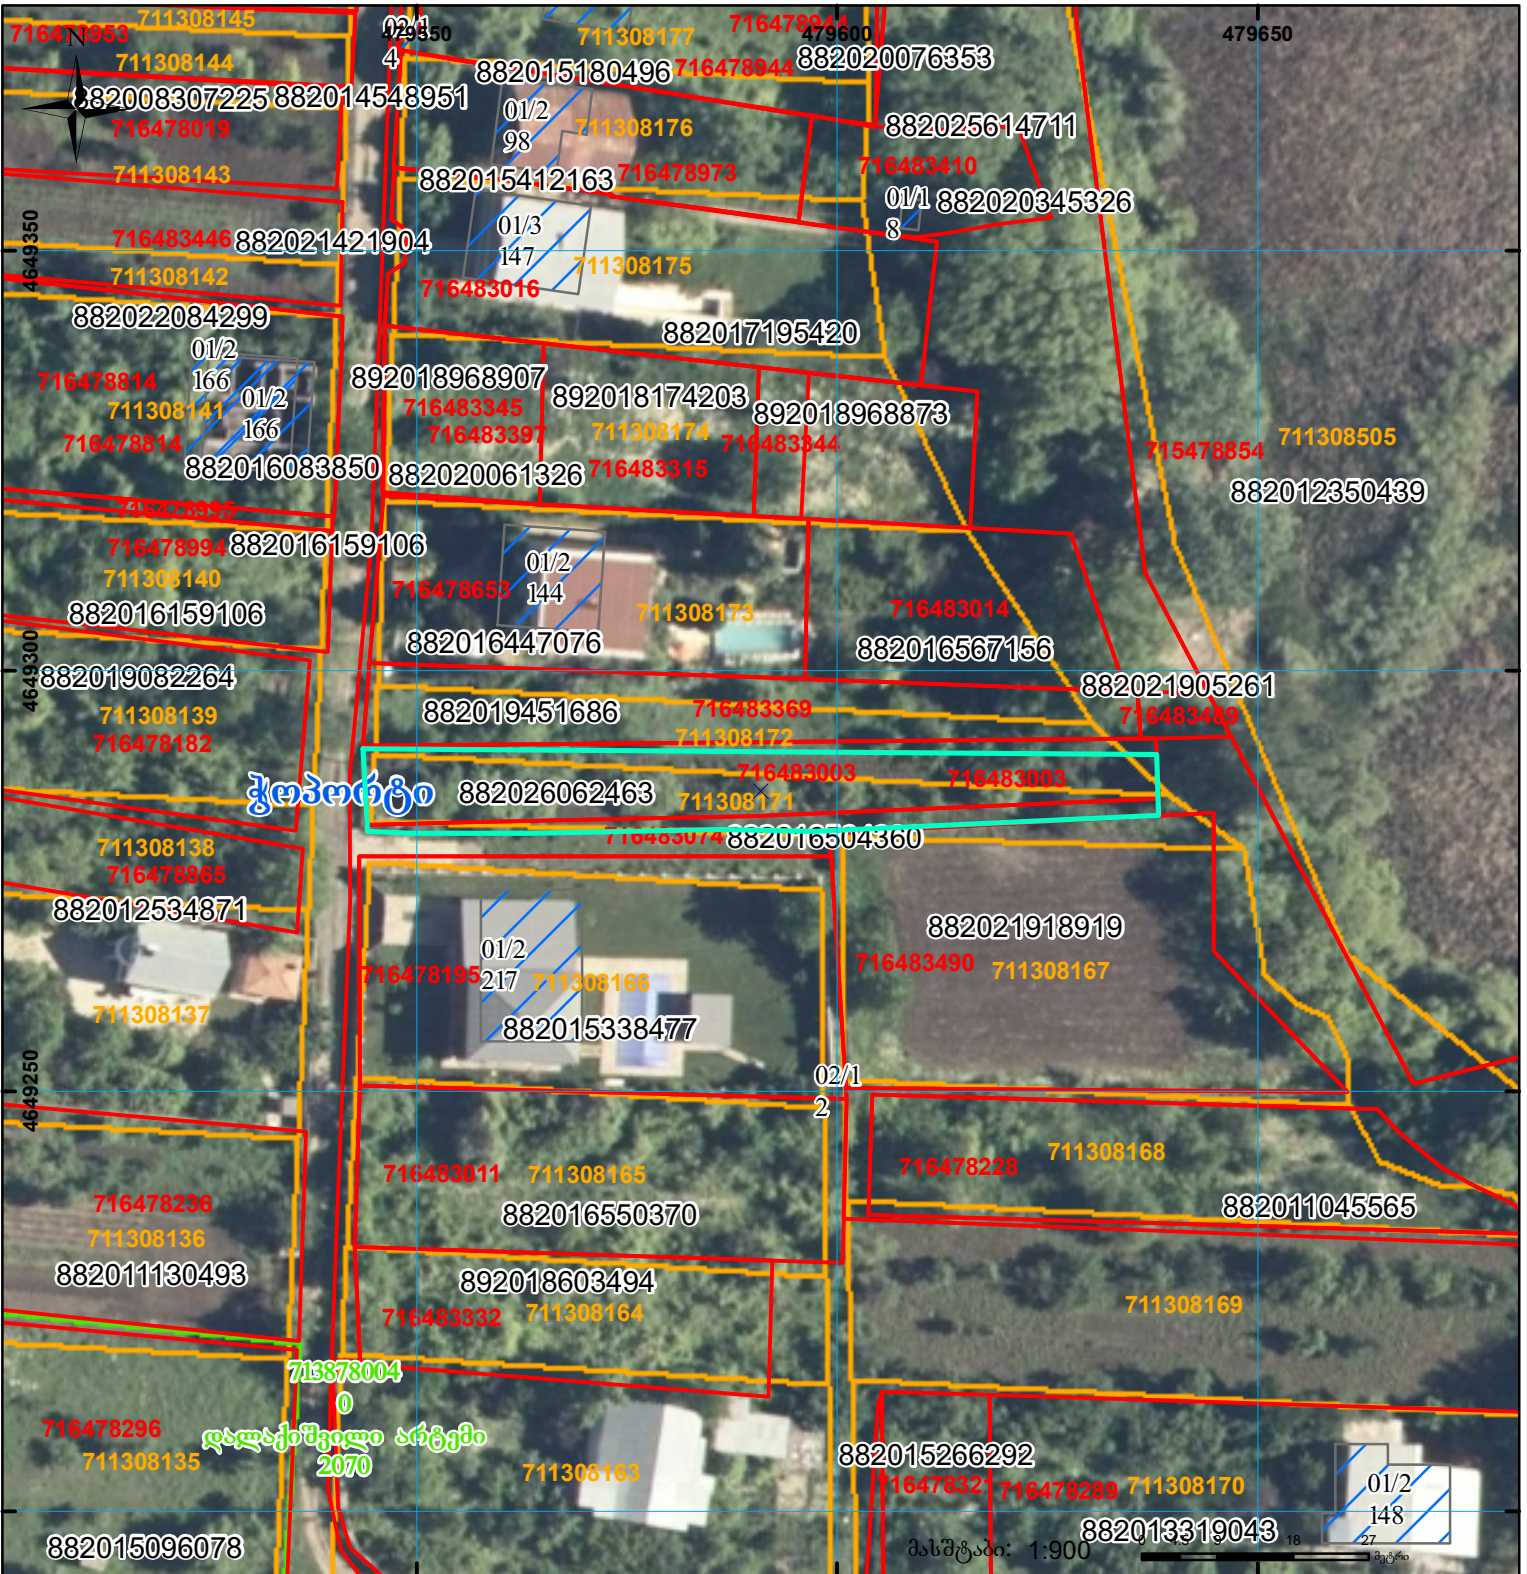

მიწის ნაკვეთის საკადასტრო კოდი: **716483003**
 განცხადების რეგისტრაციის ნომერი: **882026062463**
 მიწის ნაკვეთის ფართობი: **854 კვ.მ.**
 დანიშნულება: **29.01.26**
 მომზადების თარიღი:

	შენიშნული ნაკვეთი, პირობითი ნომერი/სართულიანობა		ვალდებულება		სარეგისტრაციო წარმოდგენილი ნაკვეთი
	მიწის ნაკვეთის საკადასტრო საზღვარი		შუენებარე ნაკვეთი		სახობრივი ნაკვეთი

UTM (საერთაშორისო) სისტემის კოორდ.