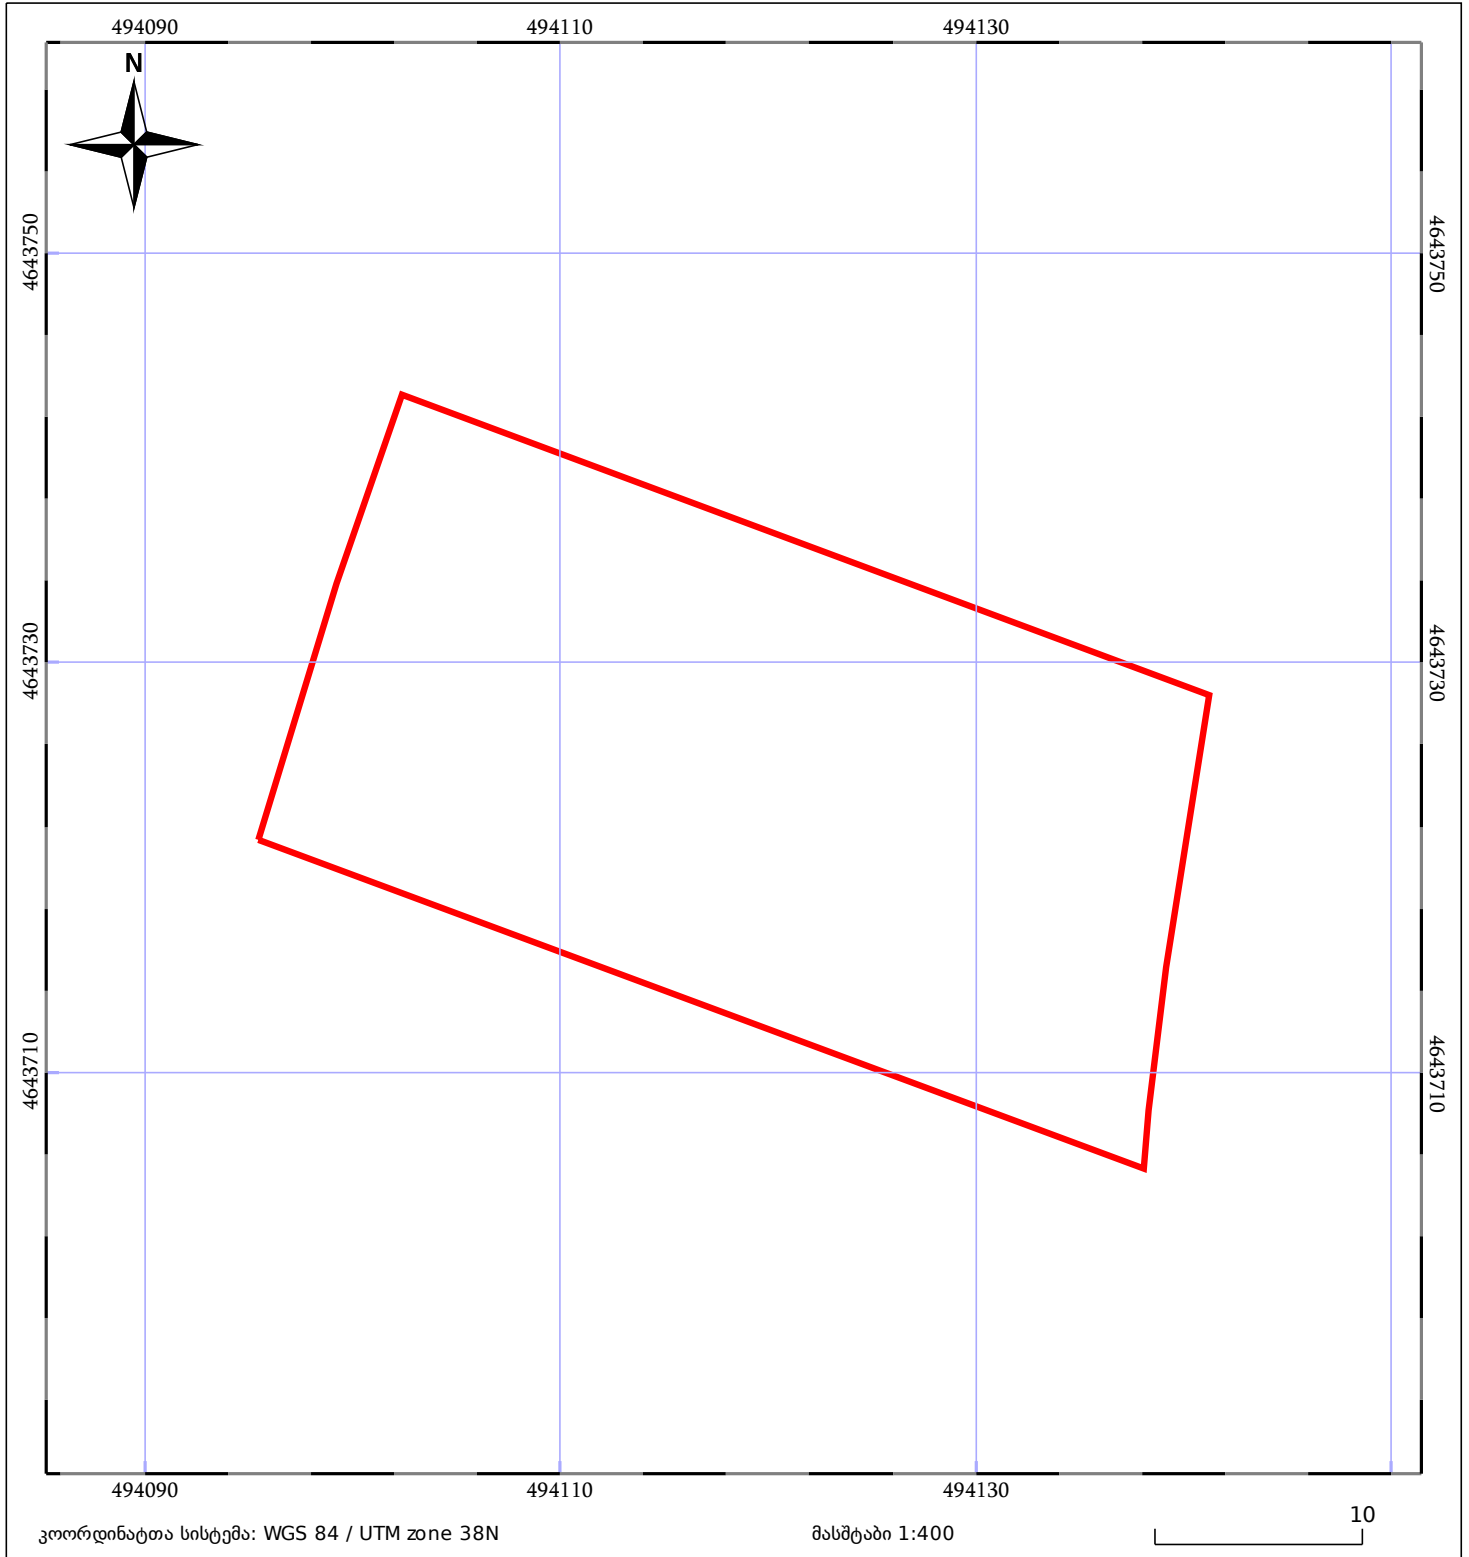

# საკადასტრო გეგმა

საჯარო რეესტრის ეროვნული  
სააგენტო

საკადასტრო კოდი: **73.10.24.556**

ნაკვეთის დანიშნულება:

სასოფლო-სამეურნეო (საკარმიდამო)

განცხადების ნომერი: **882026327259**

ფართობი:

**990 კვ.მ (WGS 84 / UTM zone 38N)**

მომზადების თარიღი: **24/04/2026**

05/25 მშენებარე ნაგებობა	ნაკვეთის საკადასტრო საზღვარი	05/25 შენობა/ნაგებობა
საზღვრული ნაგებობა	ტყის ფონდი	ვალდებულება