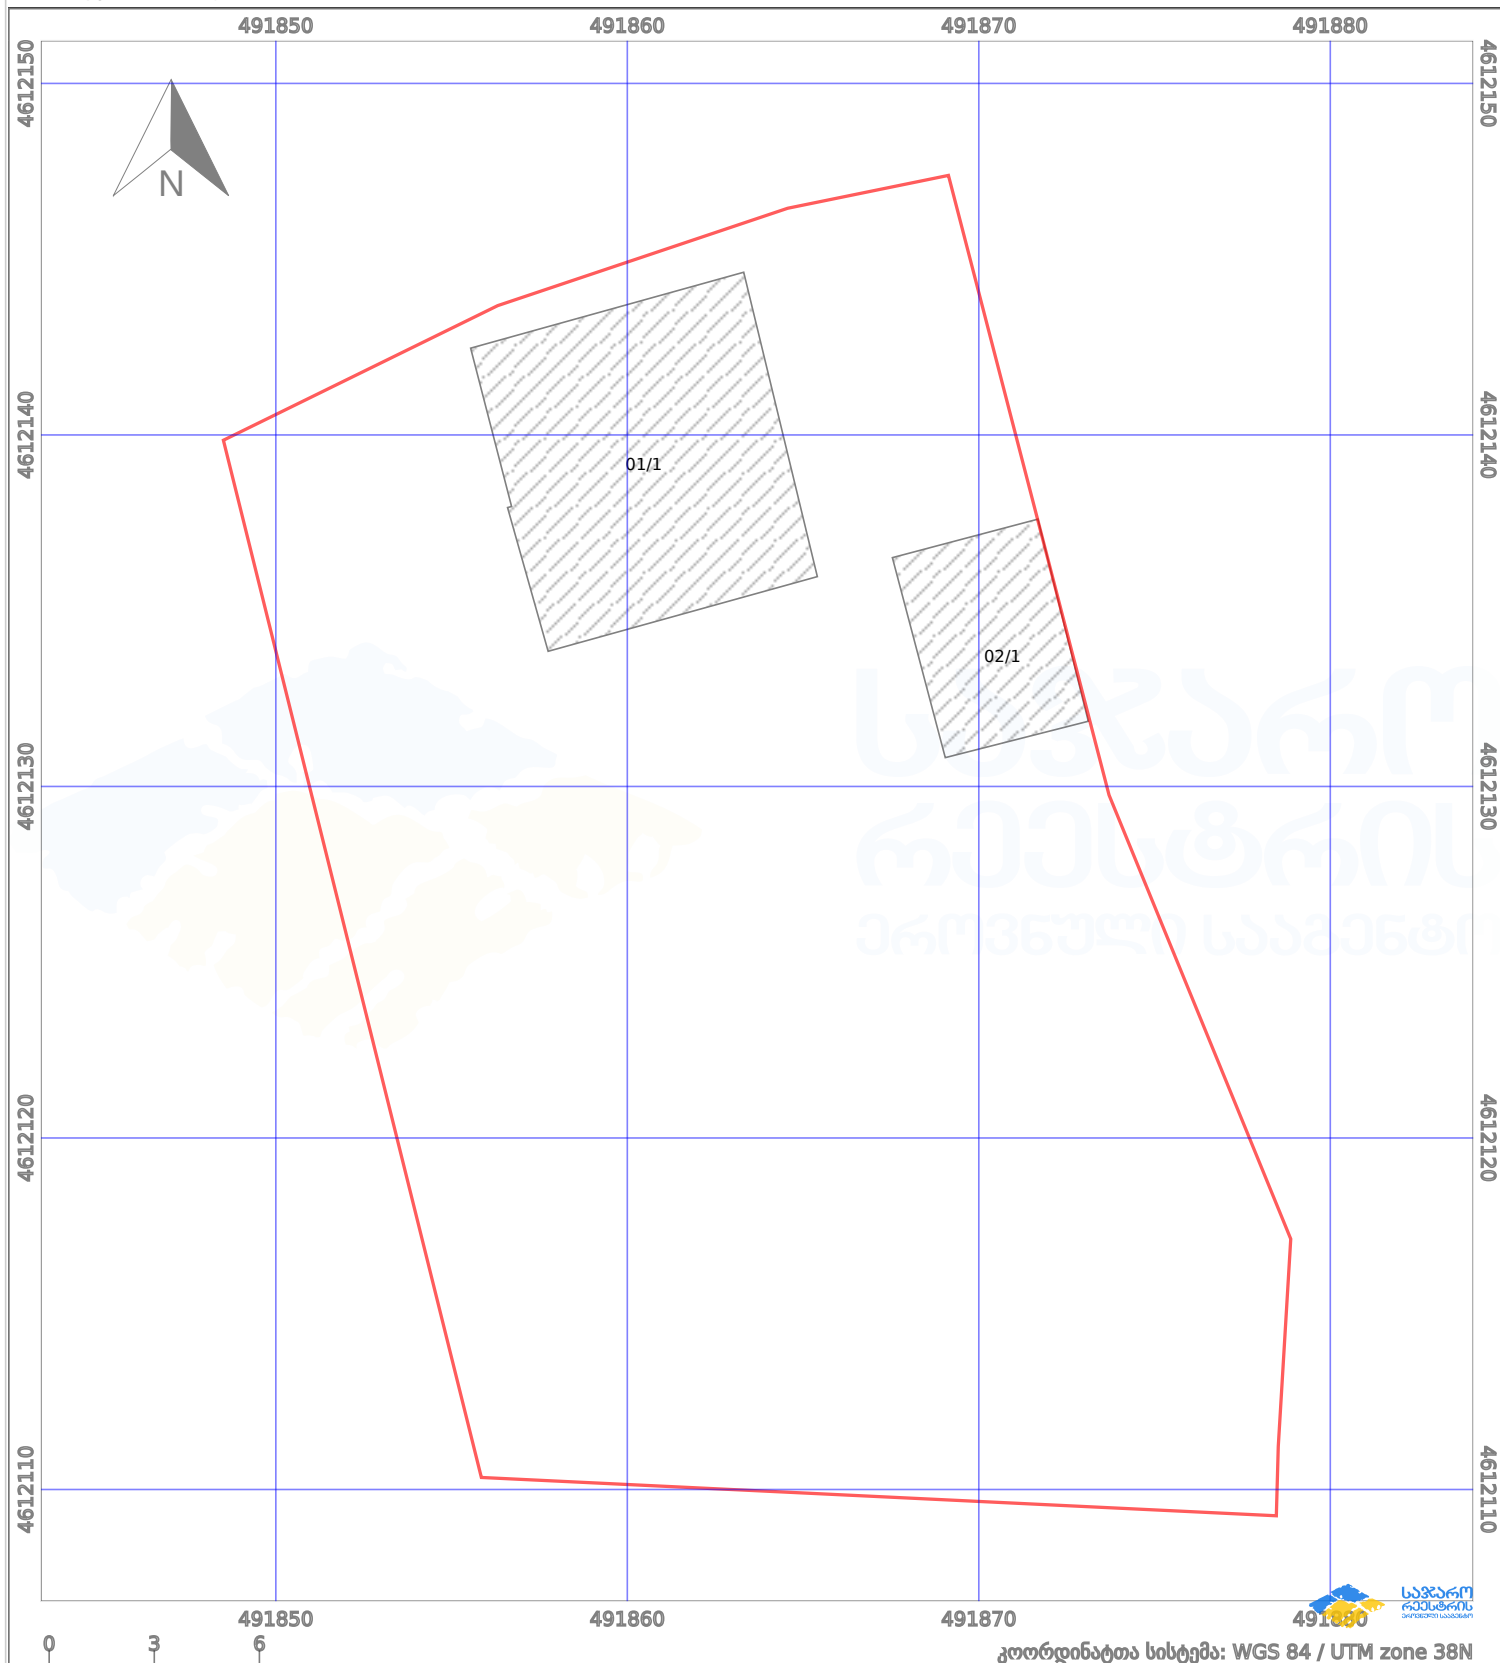

# საკადასტრო გეგმა

საჯარო რეგისტრის ეროვნული  
სააგენტო

საკადასტრო კოდი: **01.19.33.008.184**

ნაკვეთის დანიშნულება:

**არასასოფლო სამეურნეო**

განცხადების ნომერი: **892025296023**

ფართობი:

**798 კვ.მ (WGS 84 / UTM zone 38N)**

მომზადების თარიღი: **11/11/2025**

პირობითი აღნიშვნები:

	ნაკვეთის საზღვარი		მშენებარე ნაგებობა		აშენებული ნაგებობა		მინისქვეშა ნაგებობა
	საზღვარი ნაგებობა		ტყის ფონდი		ვალდებულება		ქარსაფარი ბოლი