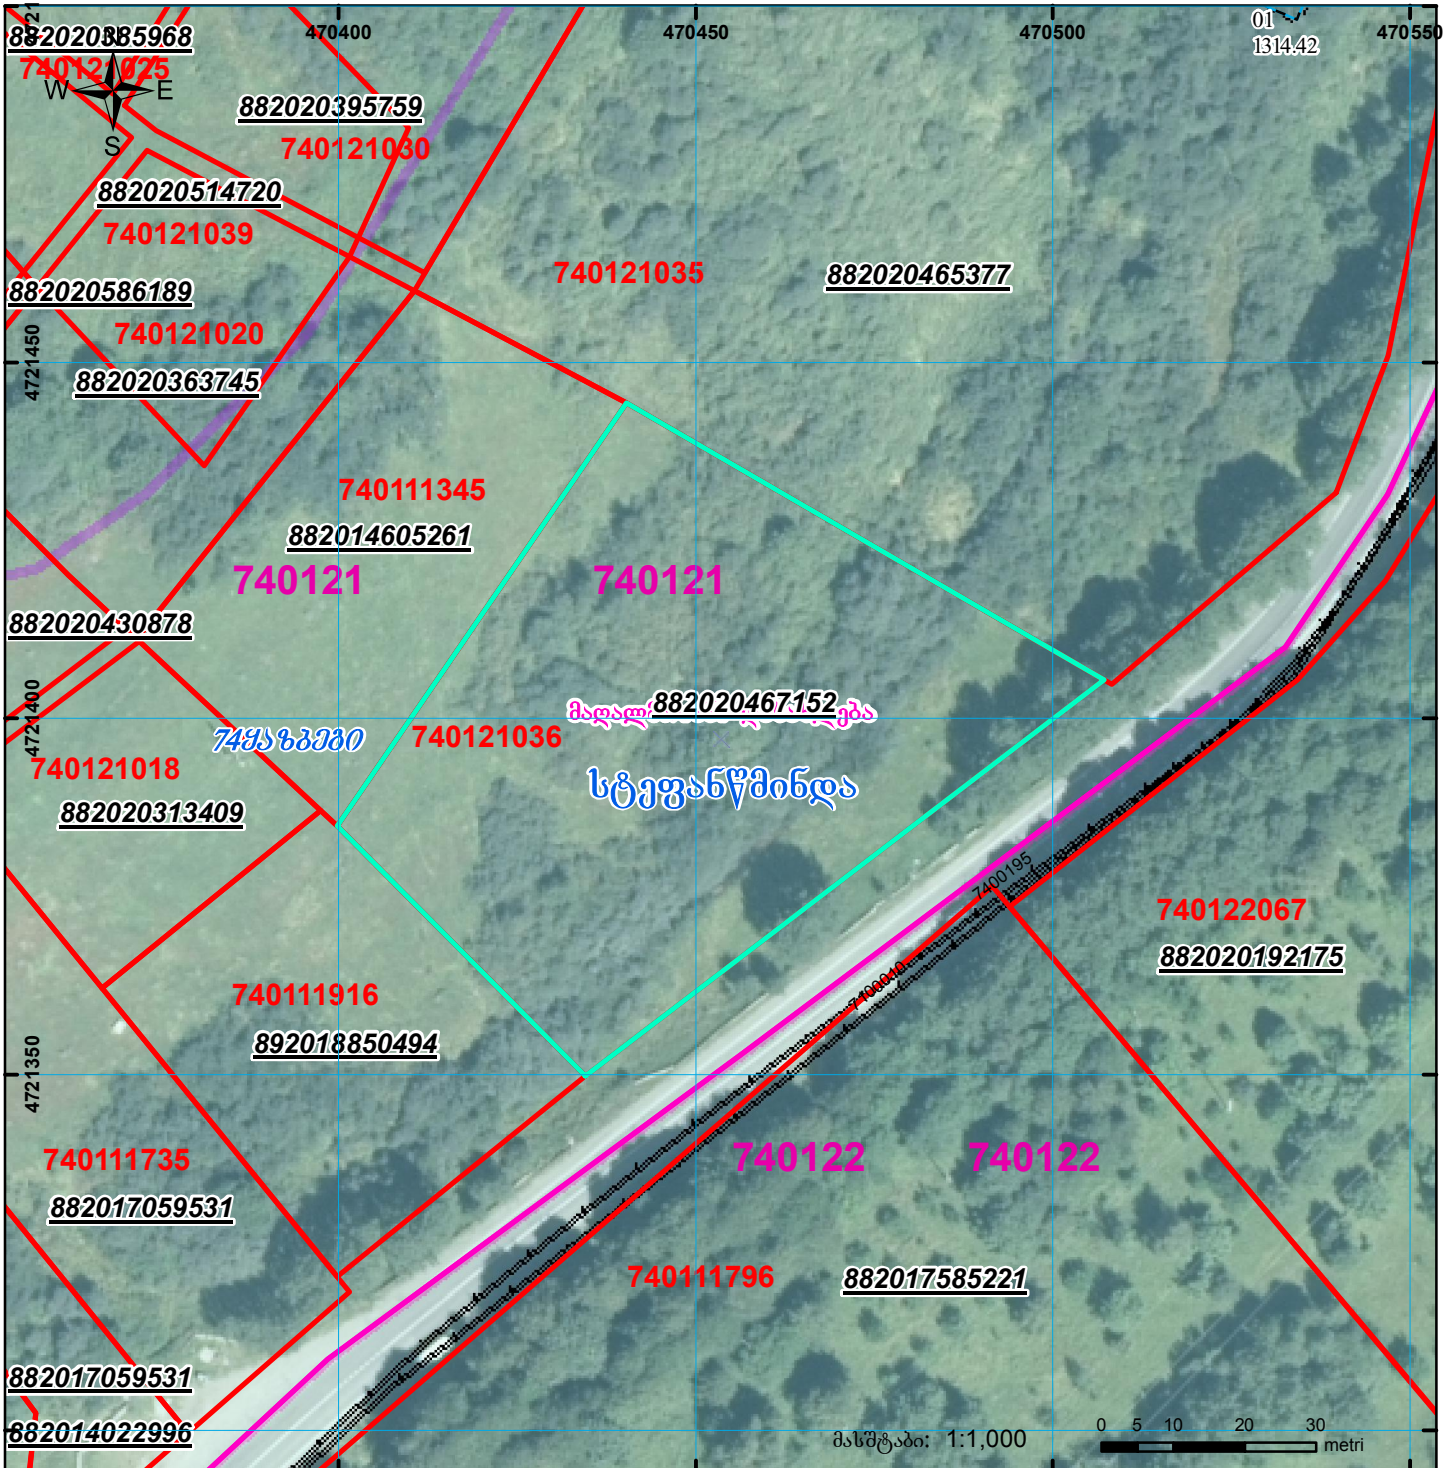

მიწის ნაკვეთის საკადასტრო კოდი:
 განცხადების რეგისტრაციის ნომერი:
 მიწის ნაკვეთის ფართობი:
 დანიშნულება:

74 01 21 036
 882020467152
 5013 კვ.მ.

განცხადების თარიღი: 07.09.20

	შენიშნა-ნაგებობა, პირობითი ნომერი/სართულიანობა		ვალდებულება		სახობრივი ნაგებობა
	მიწის ნაკვეთის საკადასტრო საზღვარი		მშენებარე ნაგებობა		

0 000
 UTM (საერთაშორისო) სისტემის კოორდ.