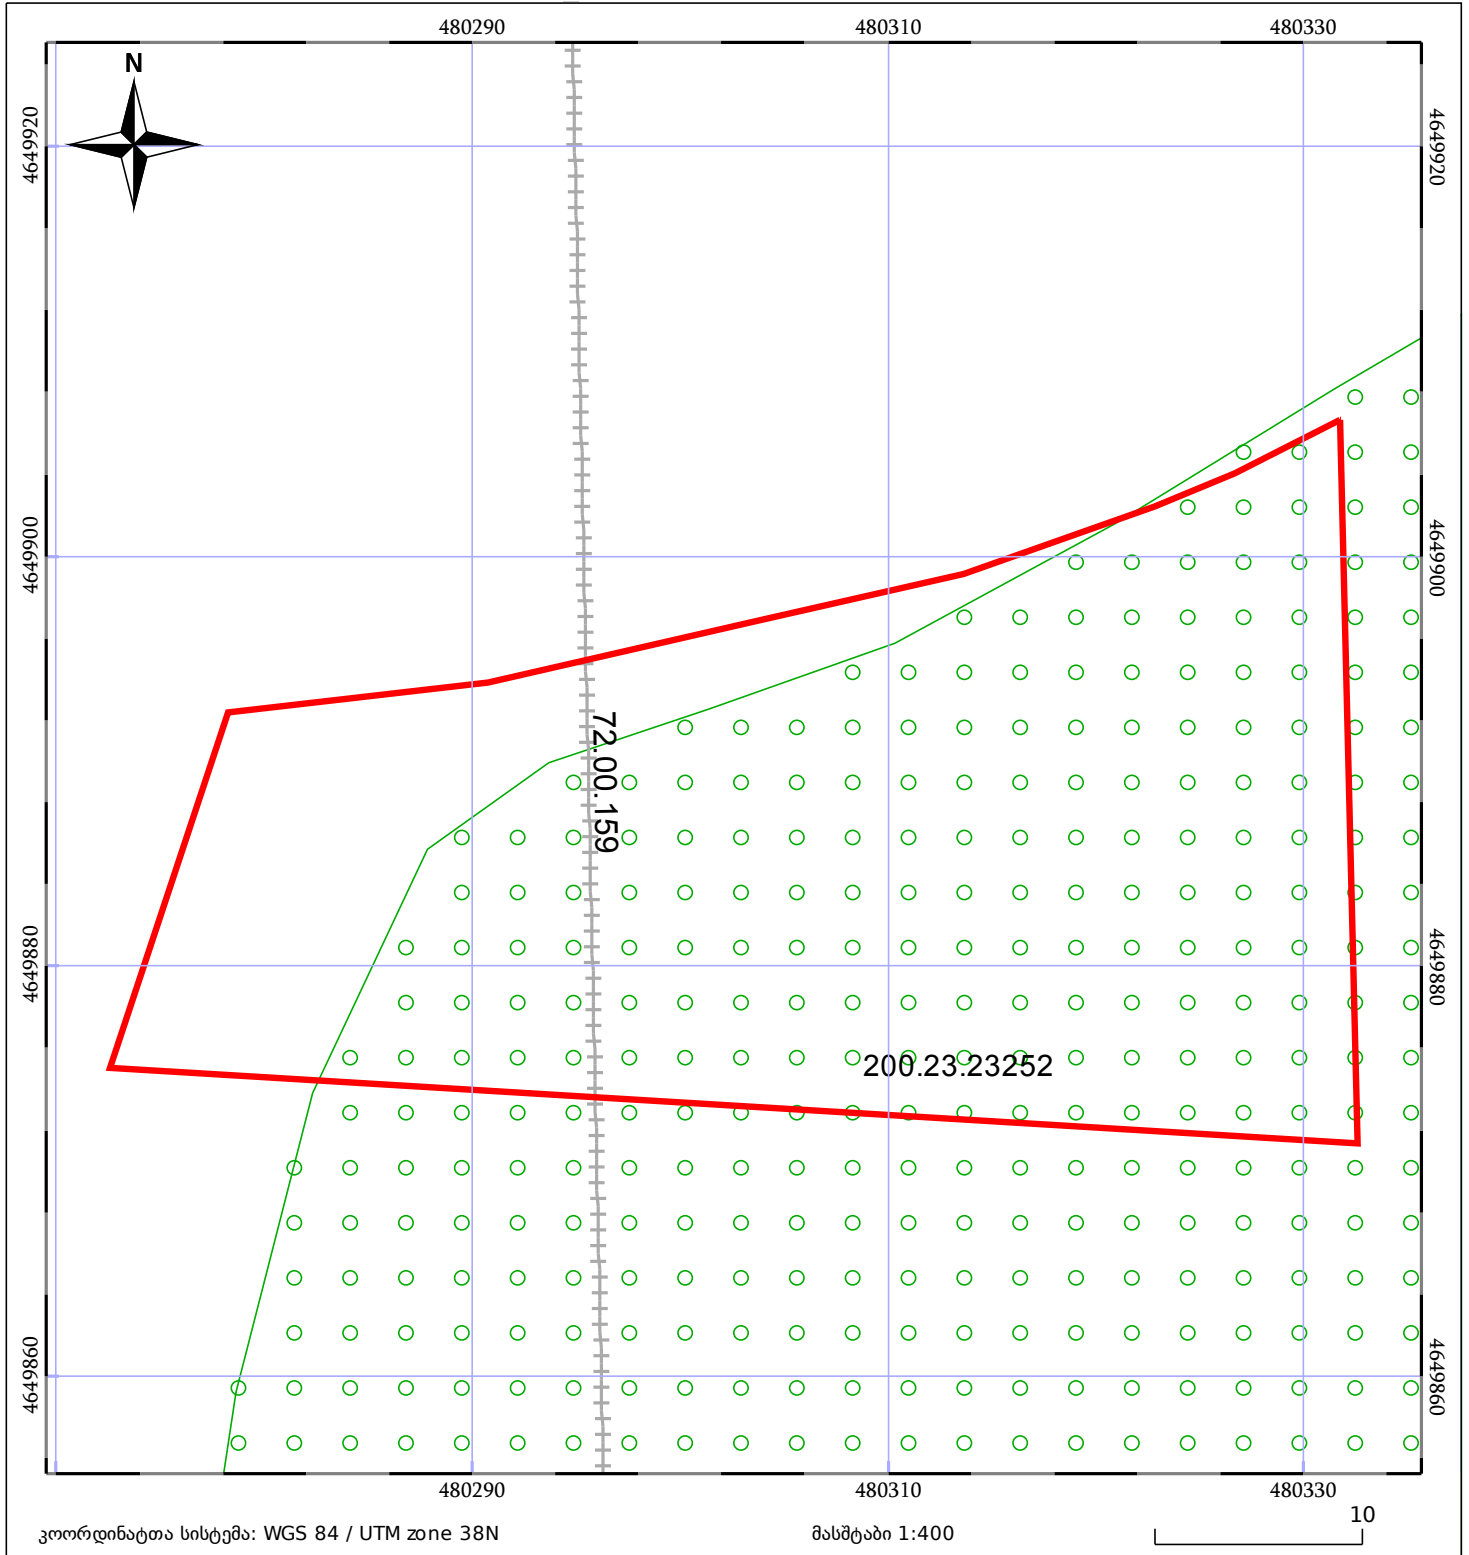

საკადასტრო გეგმა

საჯარო რეესტრის ეროვნული სააგენტო

საკადასტრო კოდი: **71.64.87.983**

ნაკვეთის დანიშნულება:

სასოფლო-სამეურნეო

განცხადების ნომერი: **882016806618**

ფართობი:

1388 კვ.მ (WGS 84 / UTM zone 38N)

მომზადების თარიღი: **20/03/2019**

| | | |
|------------------------------|-----------------------|-------------|
| 05/25 მშენებარე ნაგებობა | 05/25 მენობა/ნაგებობა | ტყის ფონდი |
| ნაკვეთის საკადასტრო საზღვარი | საზომრივი ნაგებობა | ვალდებულება |